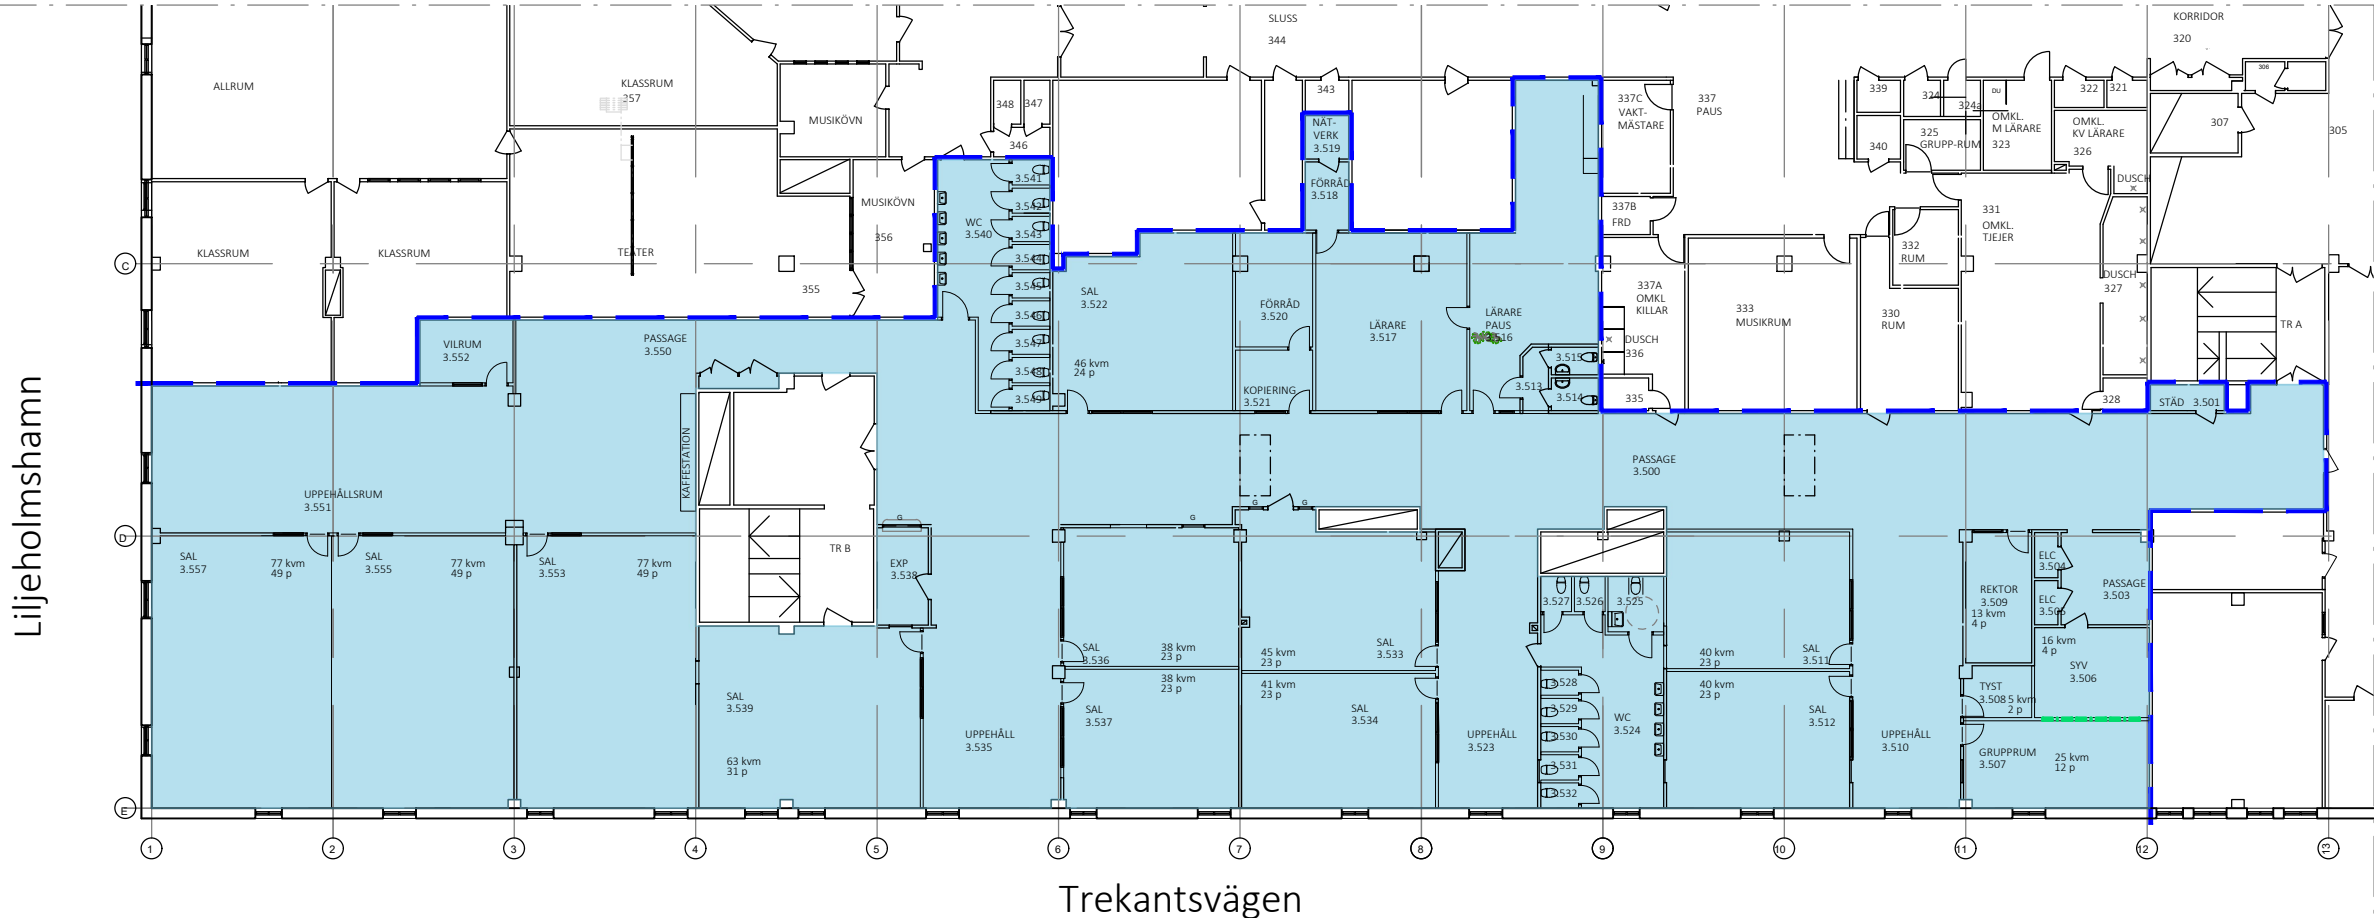

MEJERIVÄGEN  
Hus 2, Plan 3  
1586 kvm

Kv TRYCKERIET 13-N  
Hus 2, Plan 3  
BILAGA 1  
HYRESAVTAL 321423-5025

SKALA 1:300 A3