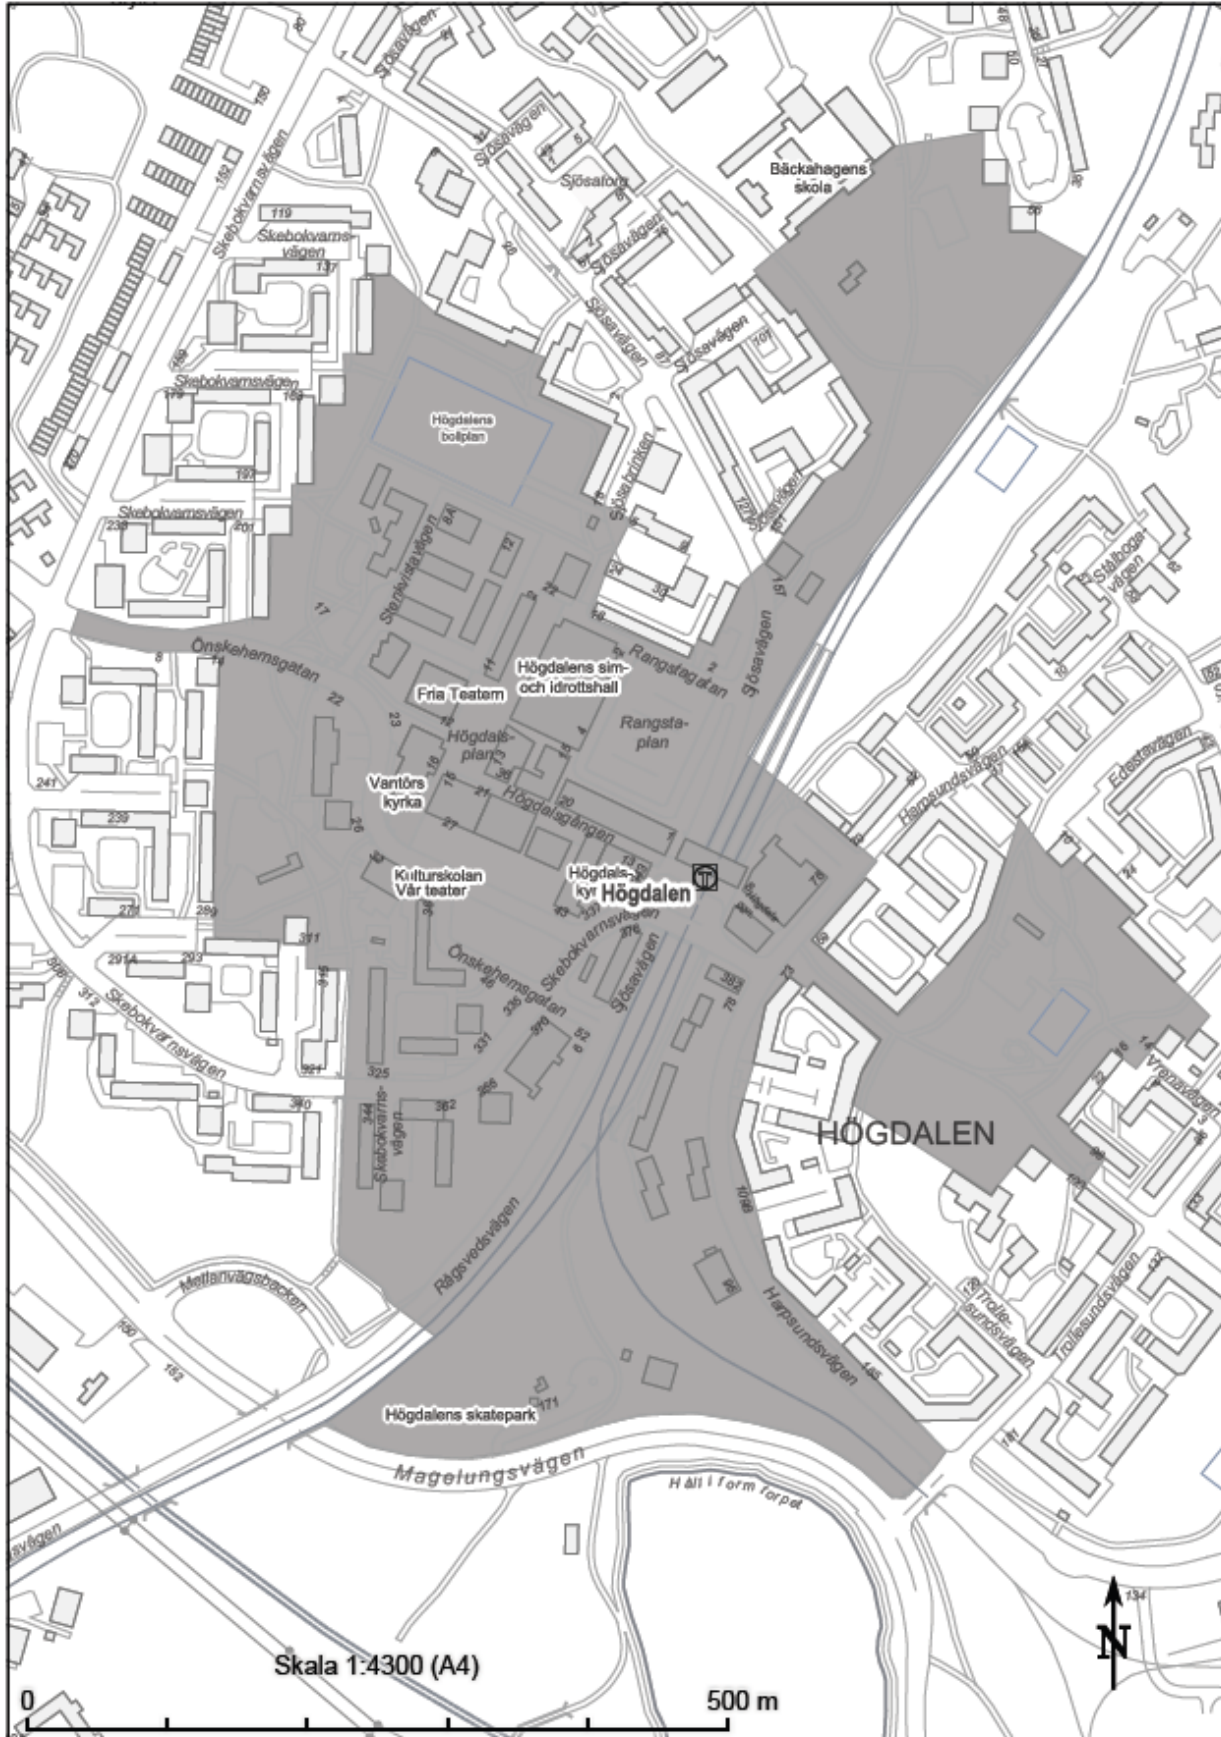

SDN ENSKEDE-ÅRSTA-VANTÖR

■ Förbudsområde
Högdalet centrum