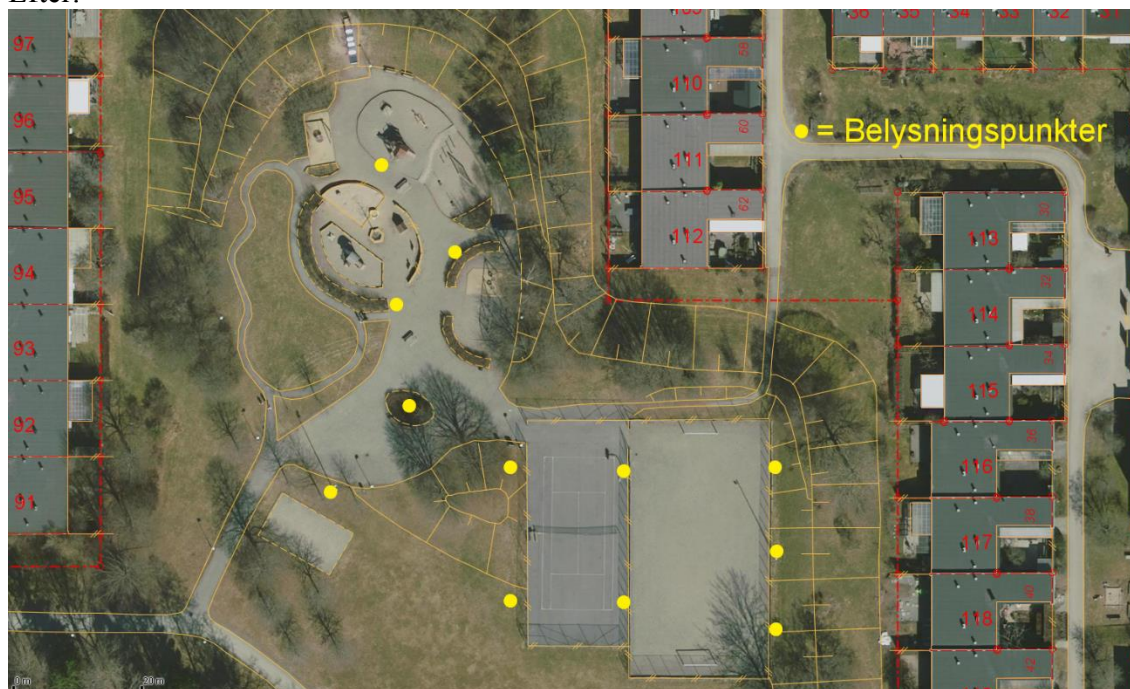

Området ligger i Norra Sköndal, närmaste väg är Pudelgränd. Se kartbild under övriga upplysningar nedan.

1.3 Beskrivning av insatsen

Installera ny belysning. Från två till 12 belysningspunkter.
Före:

Efter: