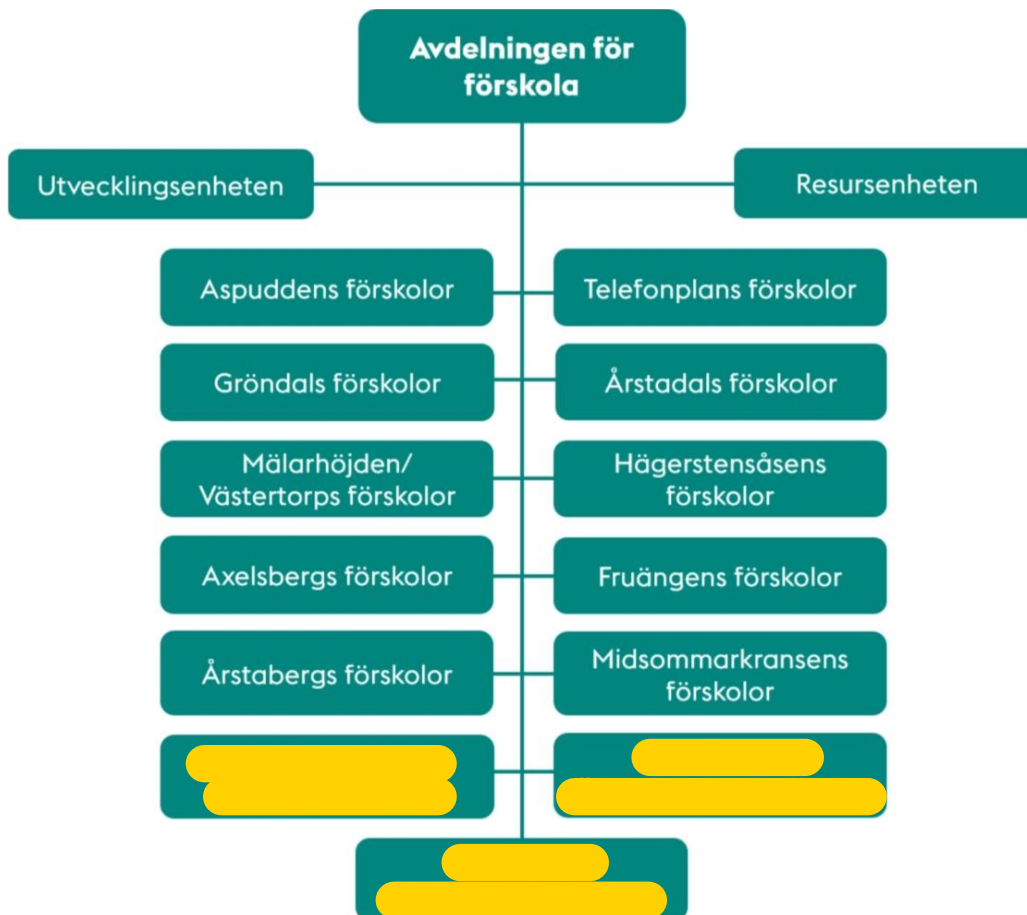

## Hägersten-Älvsjö stadsdelsförvaltning

### Avdelningen för förskola

Förslag på direktinplacering av enhetschefer/rektorer och biträdande rektorer

#### Utvecklingsenheten

Direkt underställd avdelningschefen

Leds av utvecklingsledare (vakant)

Inom enheten ingår ansvar för bland annat övergripande administration, köhandläggning och utveckling av förskoleverksamheten.