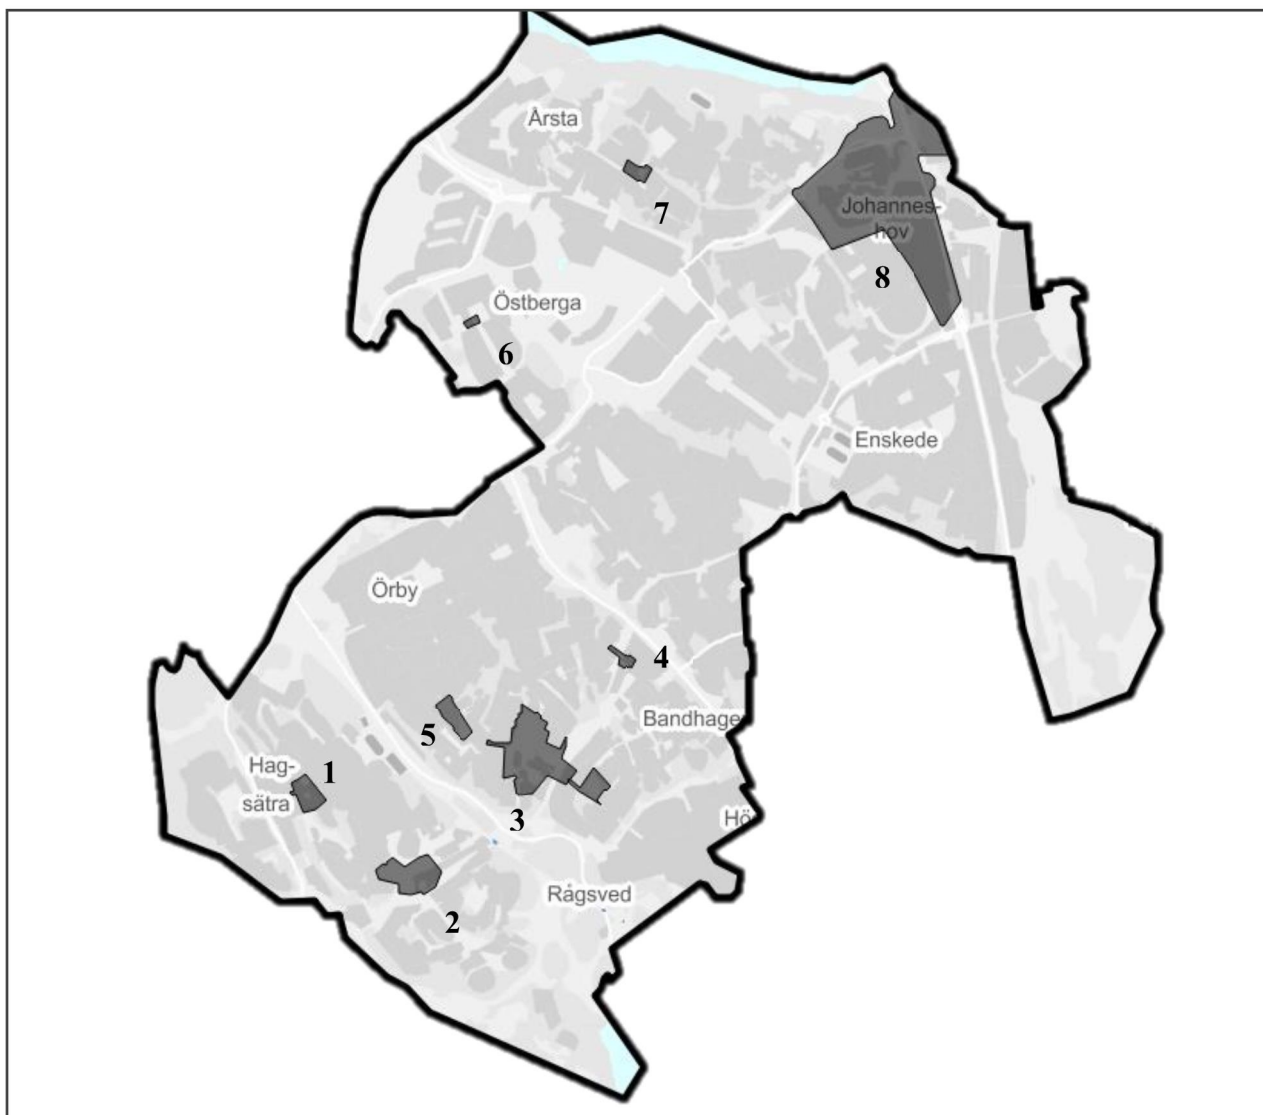

SDN ENSKEDE-ÅRSTA-VANTÖR

Förbudsområden

- | | | |
|----------------------|--------------------------|-------------------|
| 1. Hagsätra centrum | 4. Bandhagen | 7. Årsta |
| 2. Rågsveds centrum | 5. Högdalens äldreboende | 8. Johanneshovs C |
| 3. Högdalens centrum | 6. Östberga centrum | |

Därutöver förbud på samtliga skolgårdar, parklekar och lekparker på offentlig plats, (ej markerade).