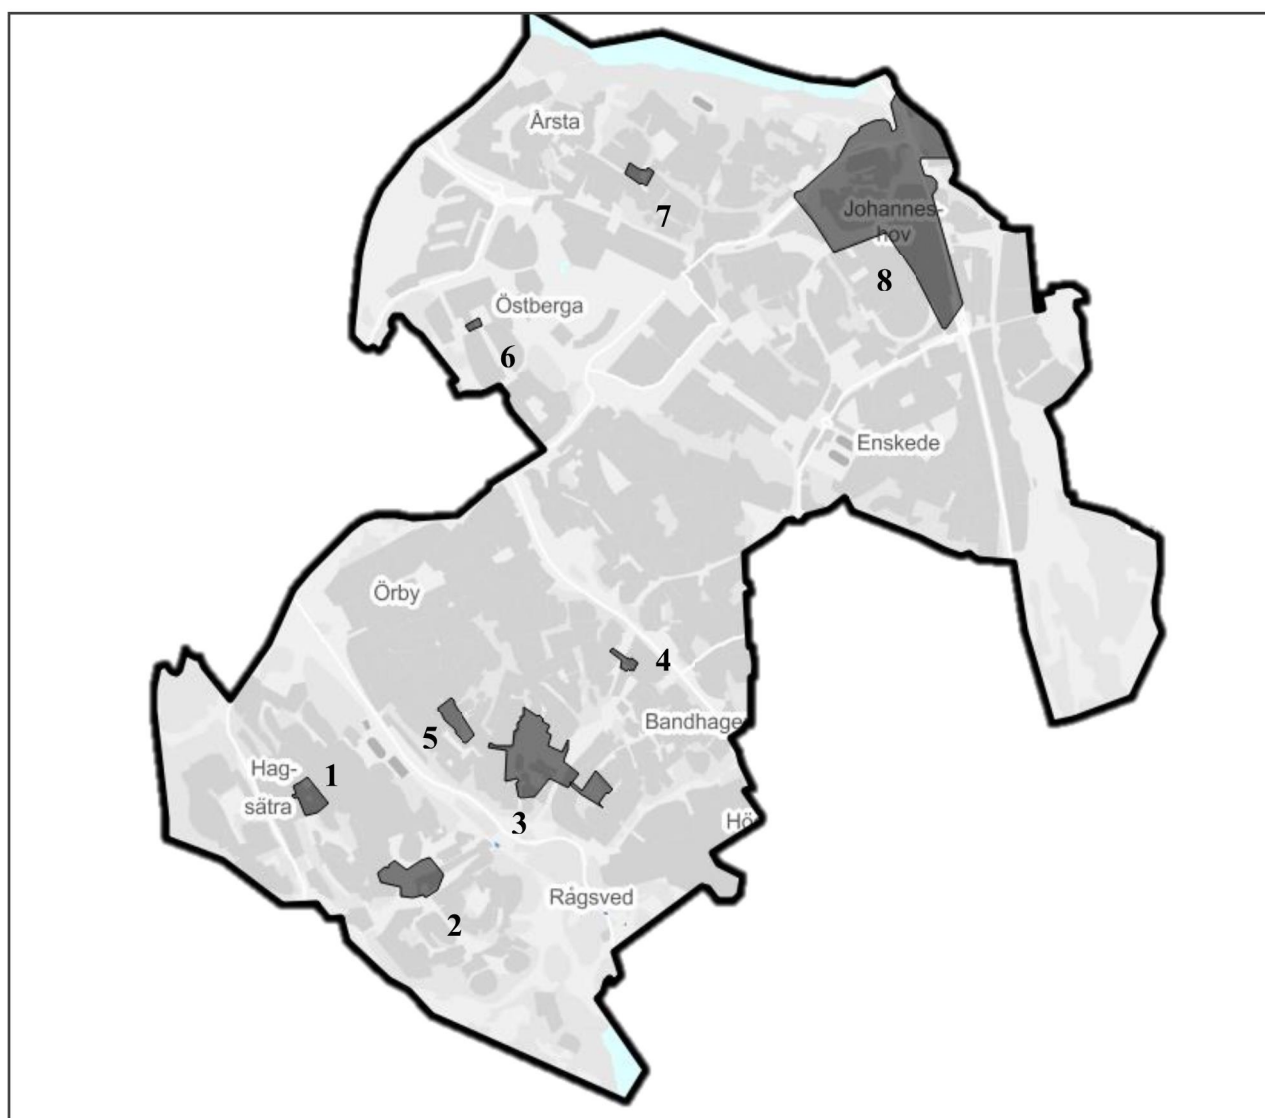

# SDN ENSKEDE-ÅRSTA-VANTÖR

## Förbudsområden

- |                      |                          |                   |
|----------------------|--------------------------|-------------------|
| 1. Hagsätra centrum  | 4. Bandhagen             | 7. Årsta          |
| 2. Rågsveds centrum  | 5. Högdalens äldreboende | 8. Johanneshovs C |
| 3. Högdalens centrum | 6. Östberga centrum      |                   |

Därutöver förbud på samtliga skolgårdar, parklekar och lekparkar på offentlig plats, (ej markerade).