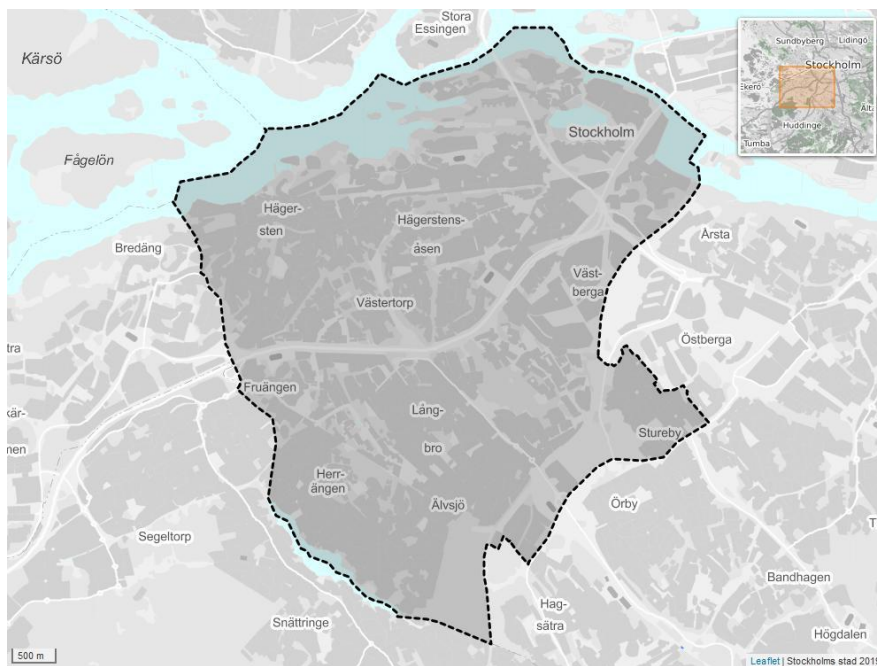

## Bilaga Revidering av stadsdelsnämndernas geografiska gräns

Den nya stadsdelsnämnden Hägersten-Älvsjös geografiska gräns.

Stadens stadsdelsnämnder med den nya stadsdelsnämnden Hägersten-Älvsjö.