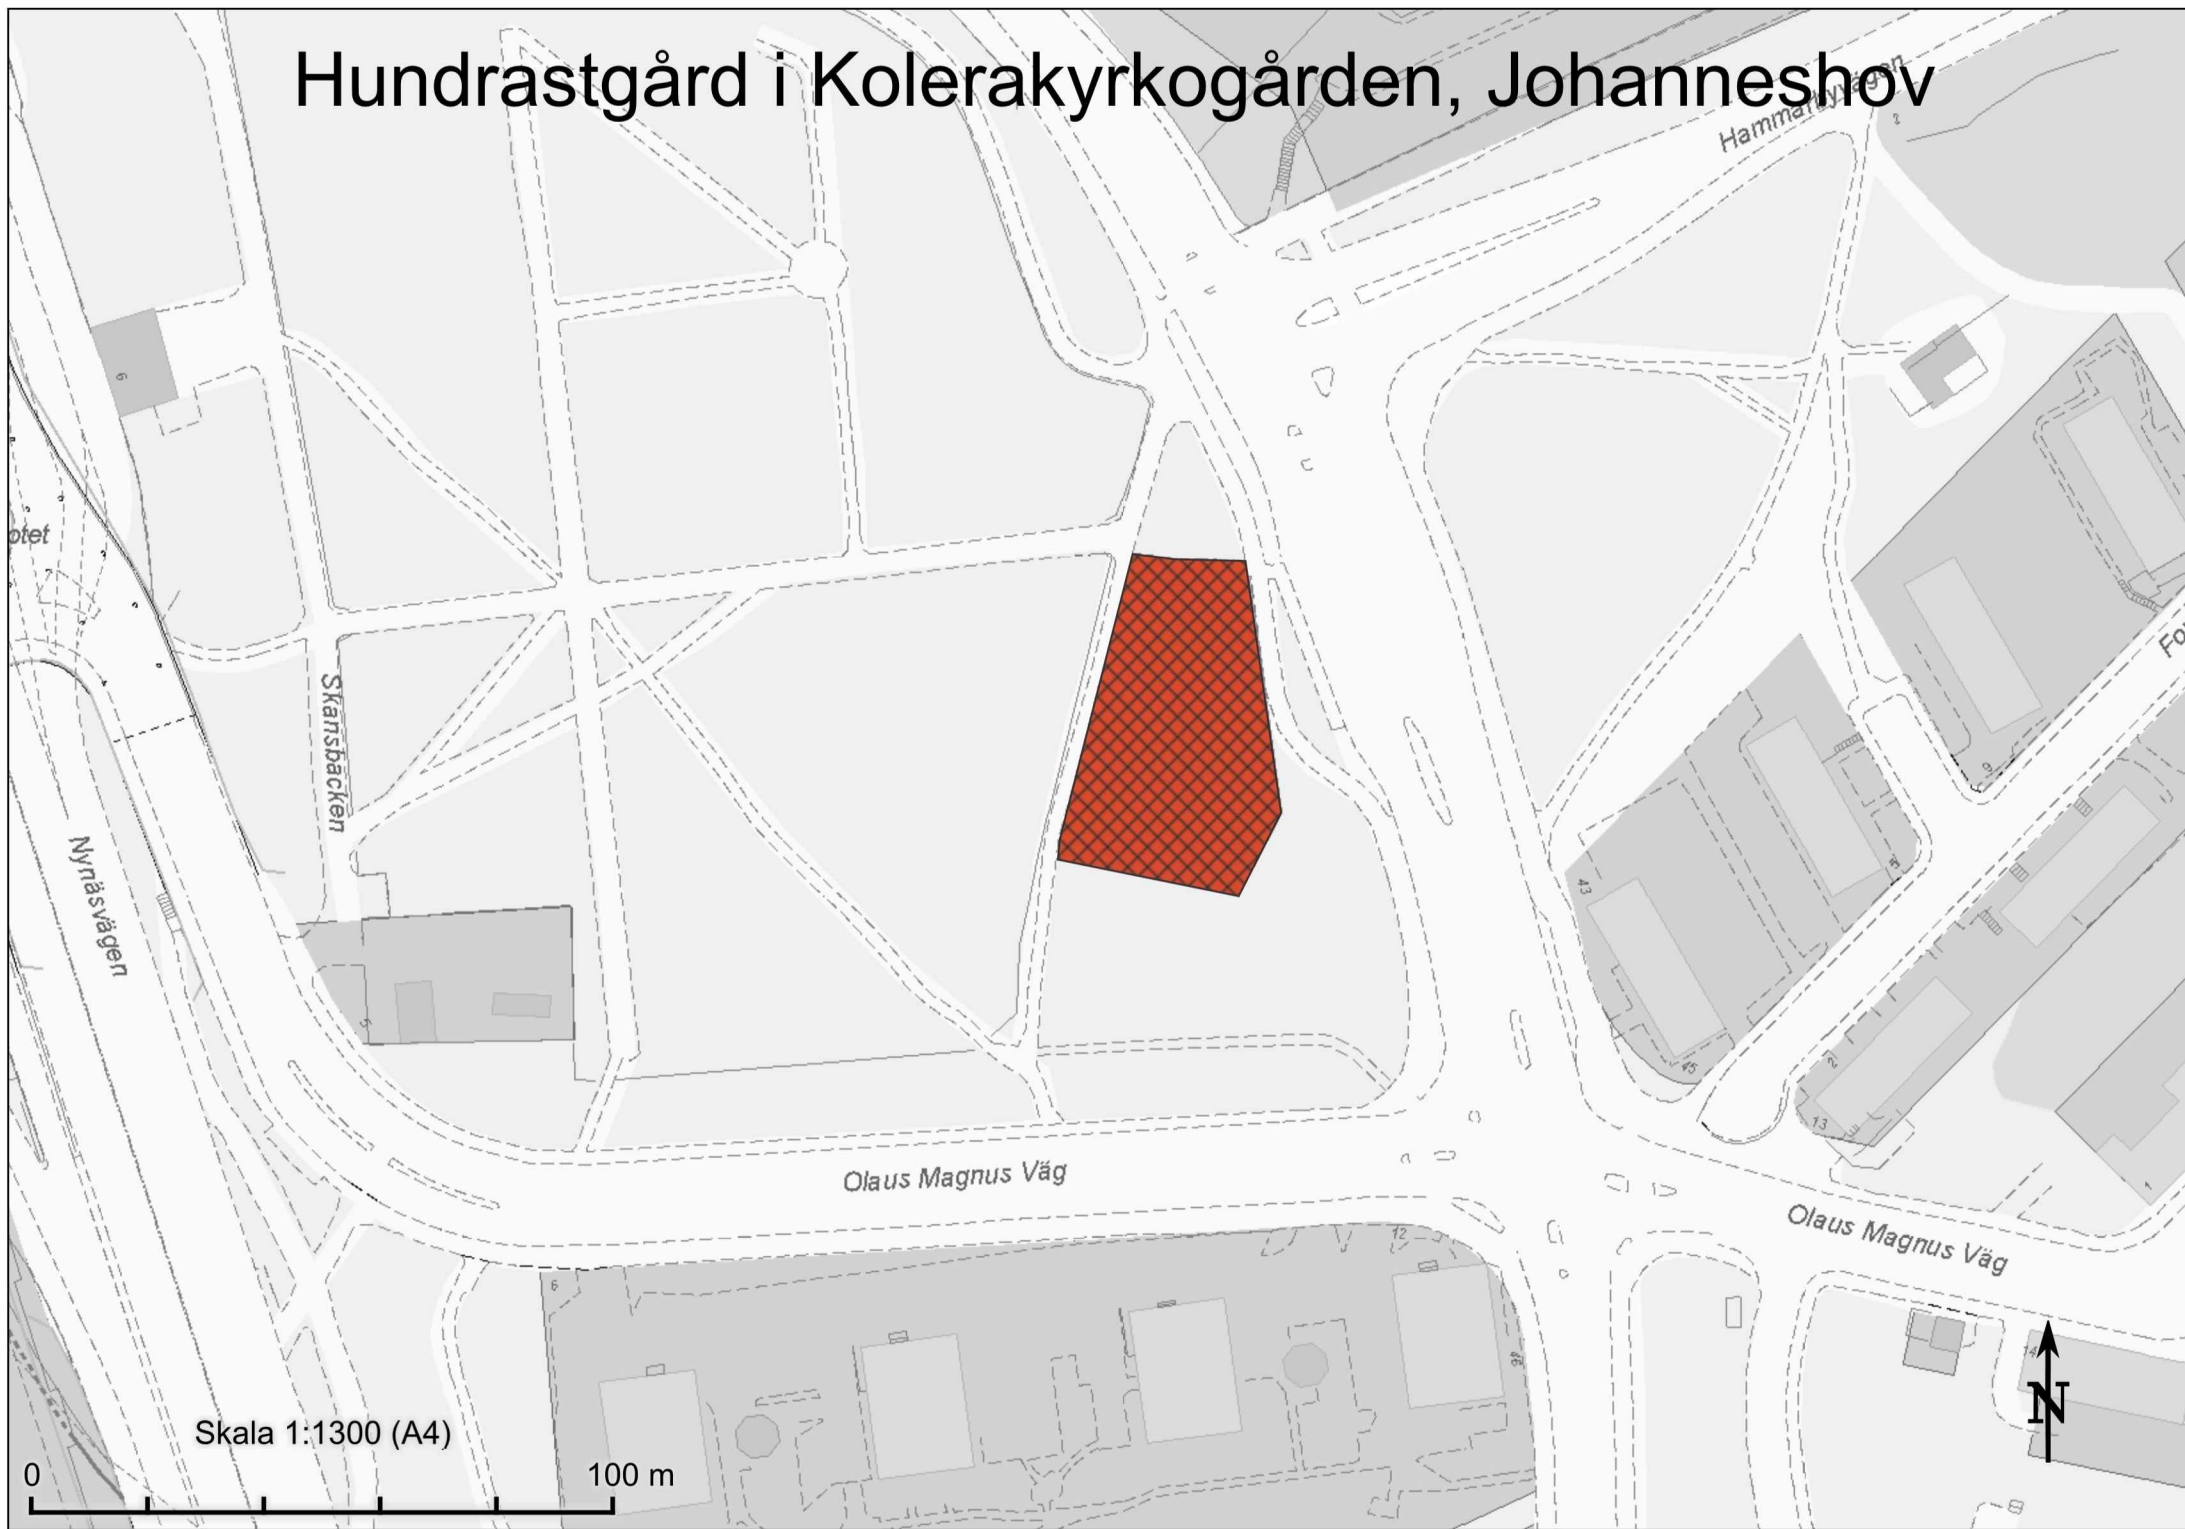

# Hundrastgård i Kolerakyrkogården, Johanneshov

Skala 1:1300 (A4)

100 m