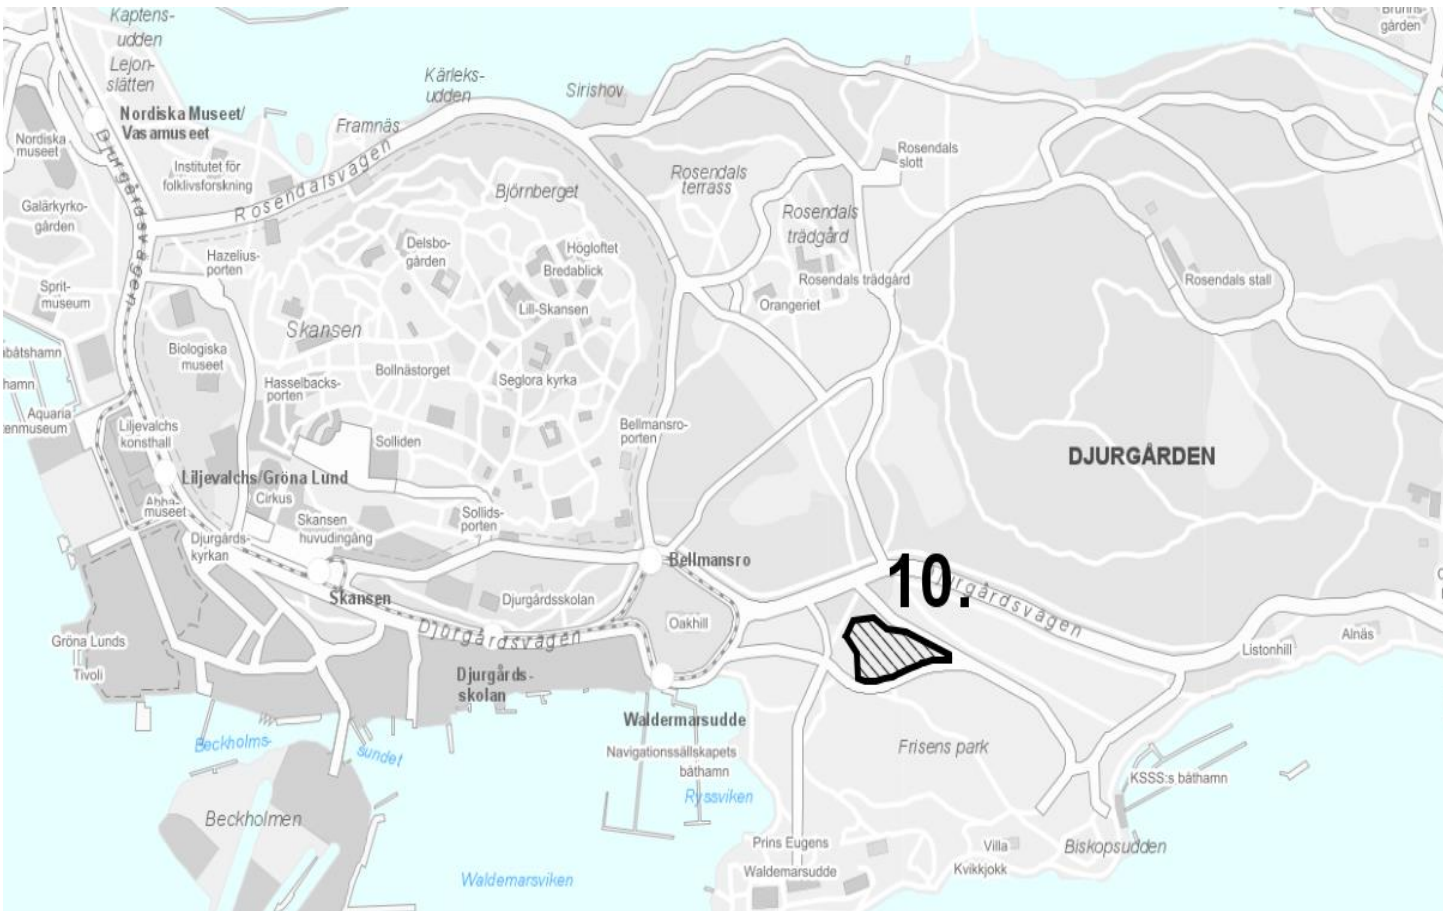

Hundrastplatser Östermalms stadsdelsområde

1. Hundrastgård Ekhagen ca 980 m²
2. Hundrastgård Kontorsparken ca 3300 m²
3. Hundrastgård västra Hjorthagsparken ca 3630 m²
4. Hundrastgård Lill-Jansskogen ca 2900 m²
5. Hundrastgård Tessinparken ca 220 m²
6. Hundrastgård Kampementsbacken ca 2770 m²
7. Hundrastgård Humlegården ca 960 m²
8. Hundrastningsområde östra Hjorthagsparken ca 13 750 m²
9. Hundrastningsområde Ladugårdsgärdet ca 395 000 m²

Hundrastplatser Östermalms stadsdelsområde, forts.

10. Hundrastgård Frisens park på Djurgården
ca 7 600 m²