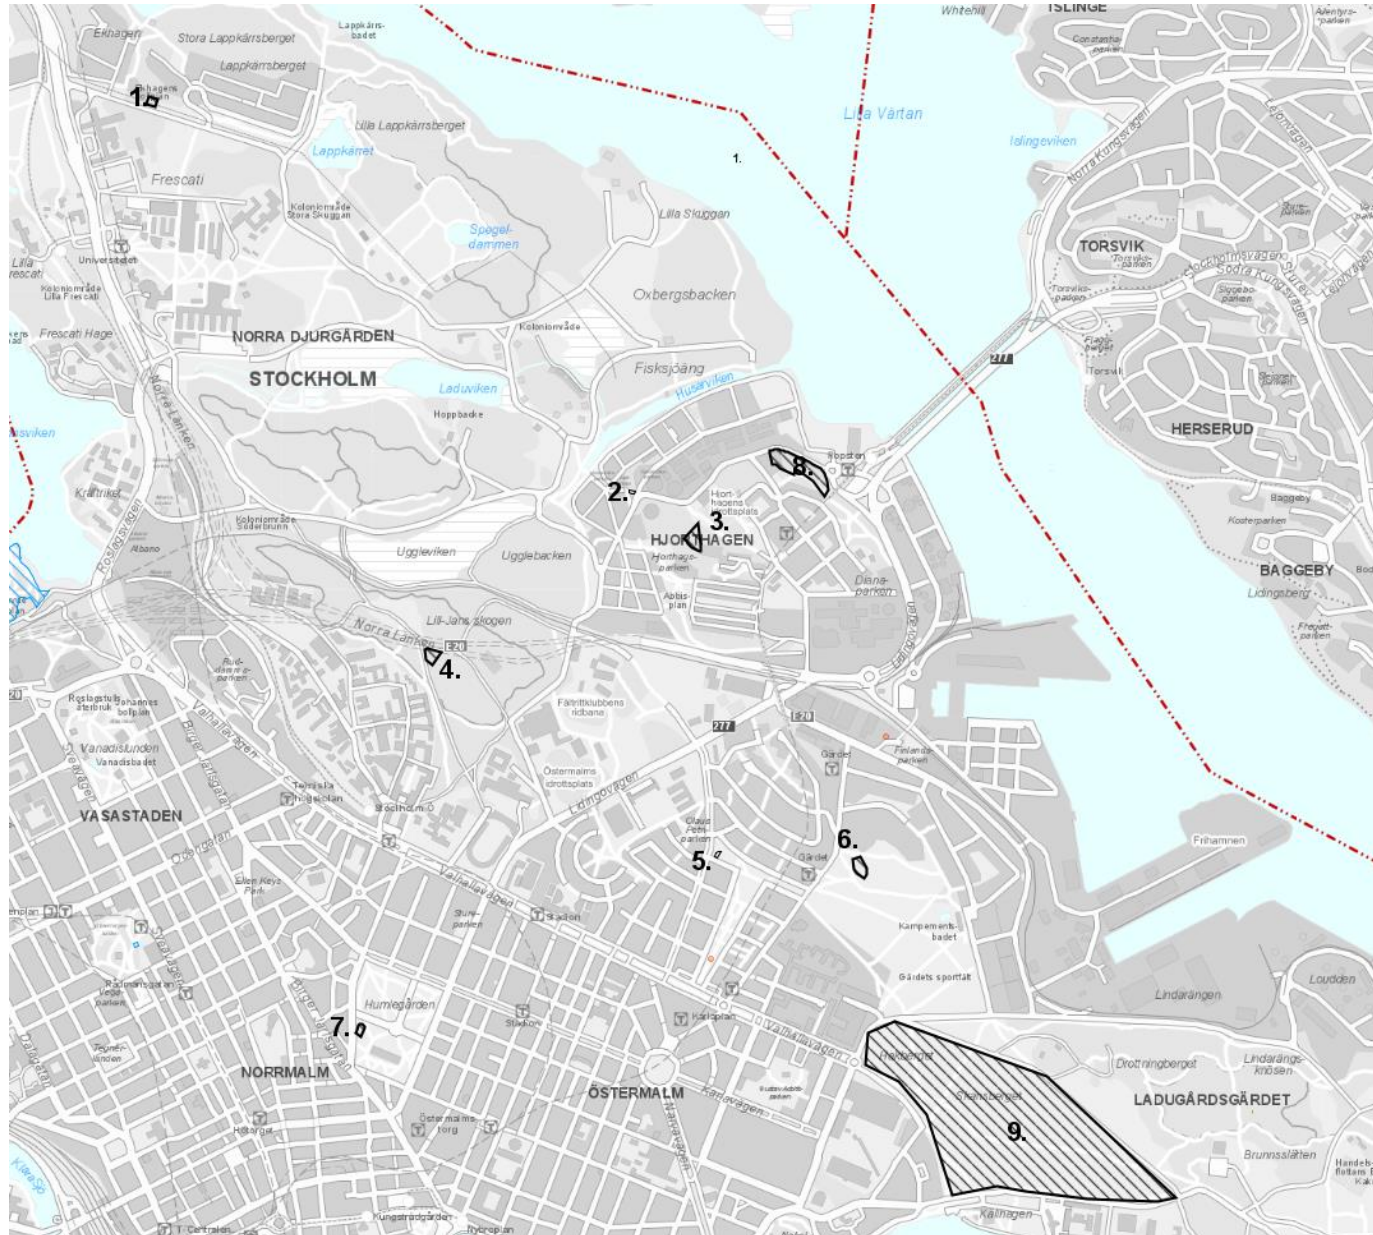

Hundrastplatser Östermalms stadsdelsområde

1. Hundrastgård Ekhagen ca 980 m²
2. Hundrastgård Kontorsparken ca 3300 m²
3. Hundrastgård västra Hjorthagsparken ca 3630 m²
4. Hundrastgård Lill-Jansskogen ca 2900 m²
5. Hundrastgård Tessinparken ca 220 m²
6. Hundrastgård Kampementsbacken ca 2770 m²
7. Hundrastgård Humlegården ca 960 m²
8. Hundrastningsområde östra Hjorthagsparken ca 13 750 m²
9. Hundrastningsområde Ladugårdsgärdet ca 395 000 m²

Hundrastplatser Östermalms stadsdelsområde, forts.

10. Hundrastgård Frisens park på Djurgården
ca 7 600 m²