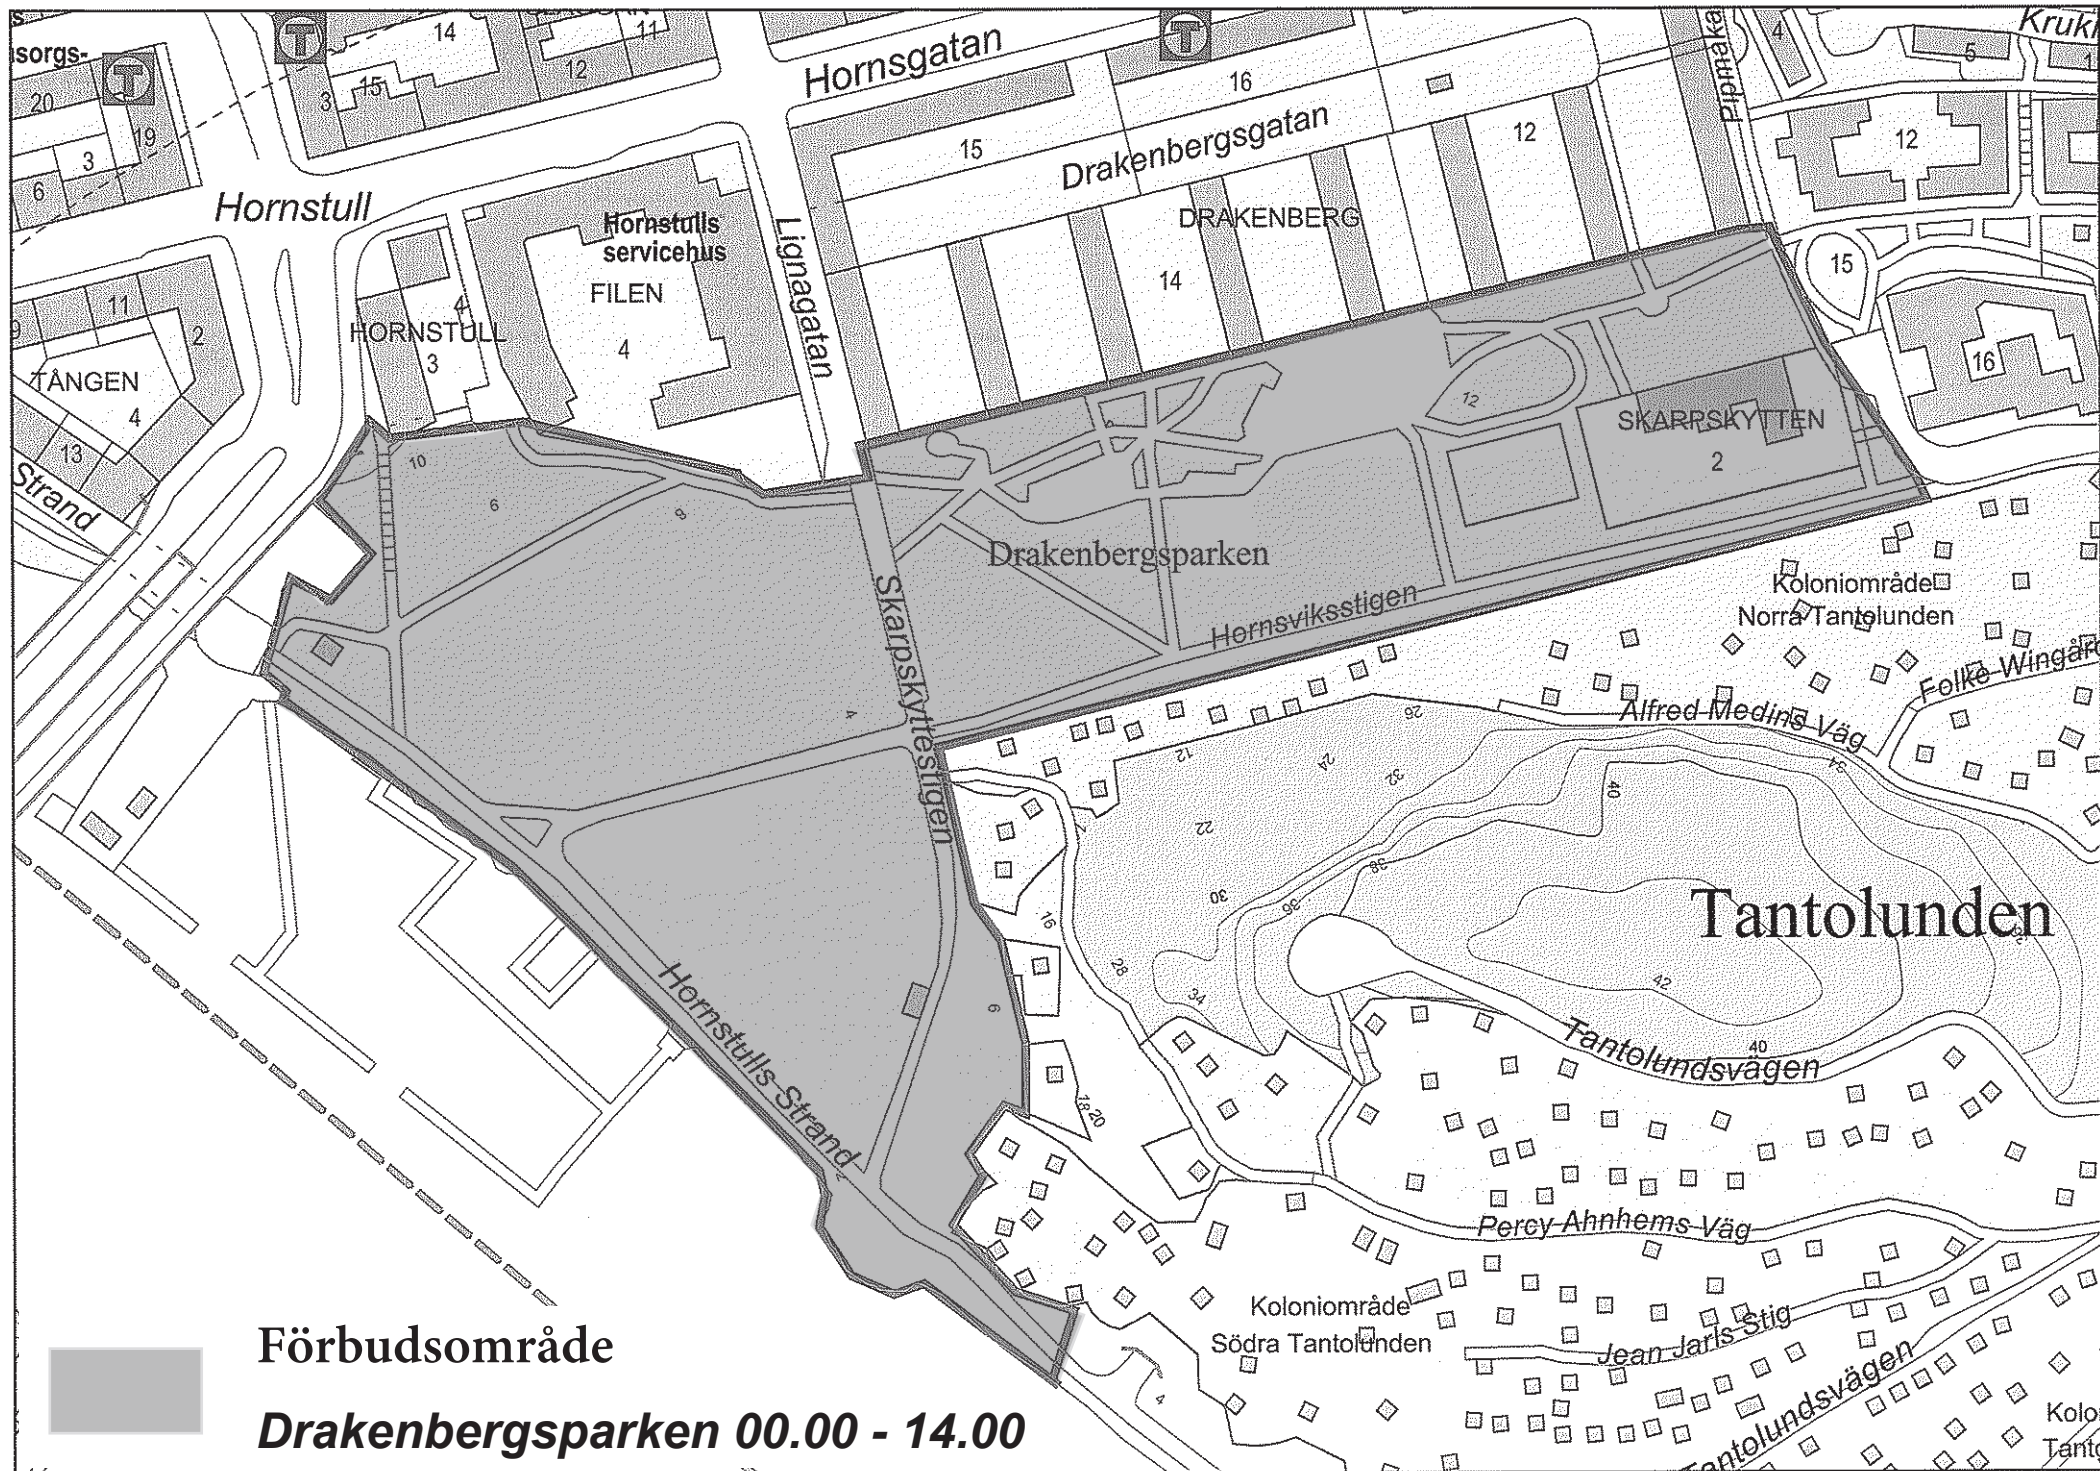

Bilaga

Kartor

inklusive tider

Ärende Förslag om utvidgat
alkoholförbud för
parkområdena på västra
Södermalm dnr 2022/756

Förbudsområden SDN SÖDERMALM

- | | |
|-----------------------------------|---|
| 1. <i>Mosebacke Torg</i> | 11. <i>Nytorget</i> |
| 2. <i>Sandbacksparken</i> | 12. <i>Tullgårdsparken</i> |
| 3. <i>Stigbergsparken</i> | 13. <i>S.k. kvasiområde</i> |
| 4. <i>Åsöberget 00.00-07.00</i> | 14. <i>Kv. Bulten</i> |
| 5. <i>Fåfången 00.00-07.00</i> | 15. <i>Bysis torg</i> |
| 6. <i>Tengdahlsparken</i> | 16. <i>Fatbursparken och
Medborgarplatsen</i> |
| 7. <i>Vita Bergen 00.00-07.00</i> | 17. <i>Tjurberget-
Älvsborgsparken</i> |
| 8. <i>Axel Landquists Park</i> | 18. <i>Kv. Skjutgossen</i> |
| 9. <i>Droskan</i> | 19. <i>Skinnarviksparken
00.00-07.00</i> |
| 10. <i>Björns Trädgård</i> | 20. <i>Drakenbergsparken
00.00-14.00</i> |
| | 21. <i>Tantolunden 00.00-14.00</i> |

Förbudsområde
Drakenbergsparken 00.00 - 14.00

Förbudsområde
Tantolunden 00.00 - 14.00