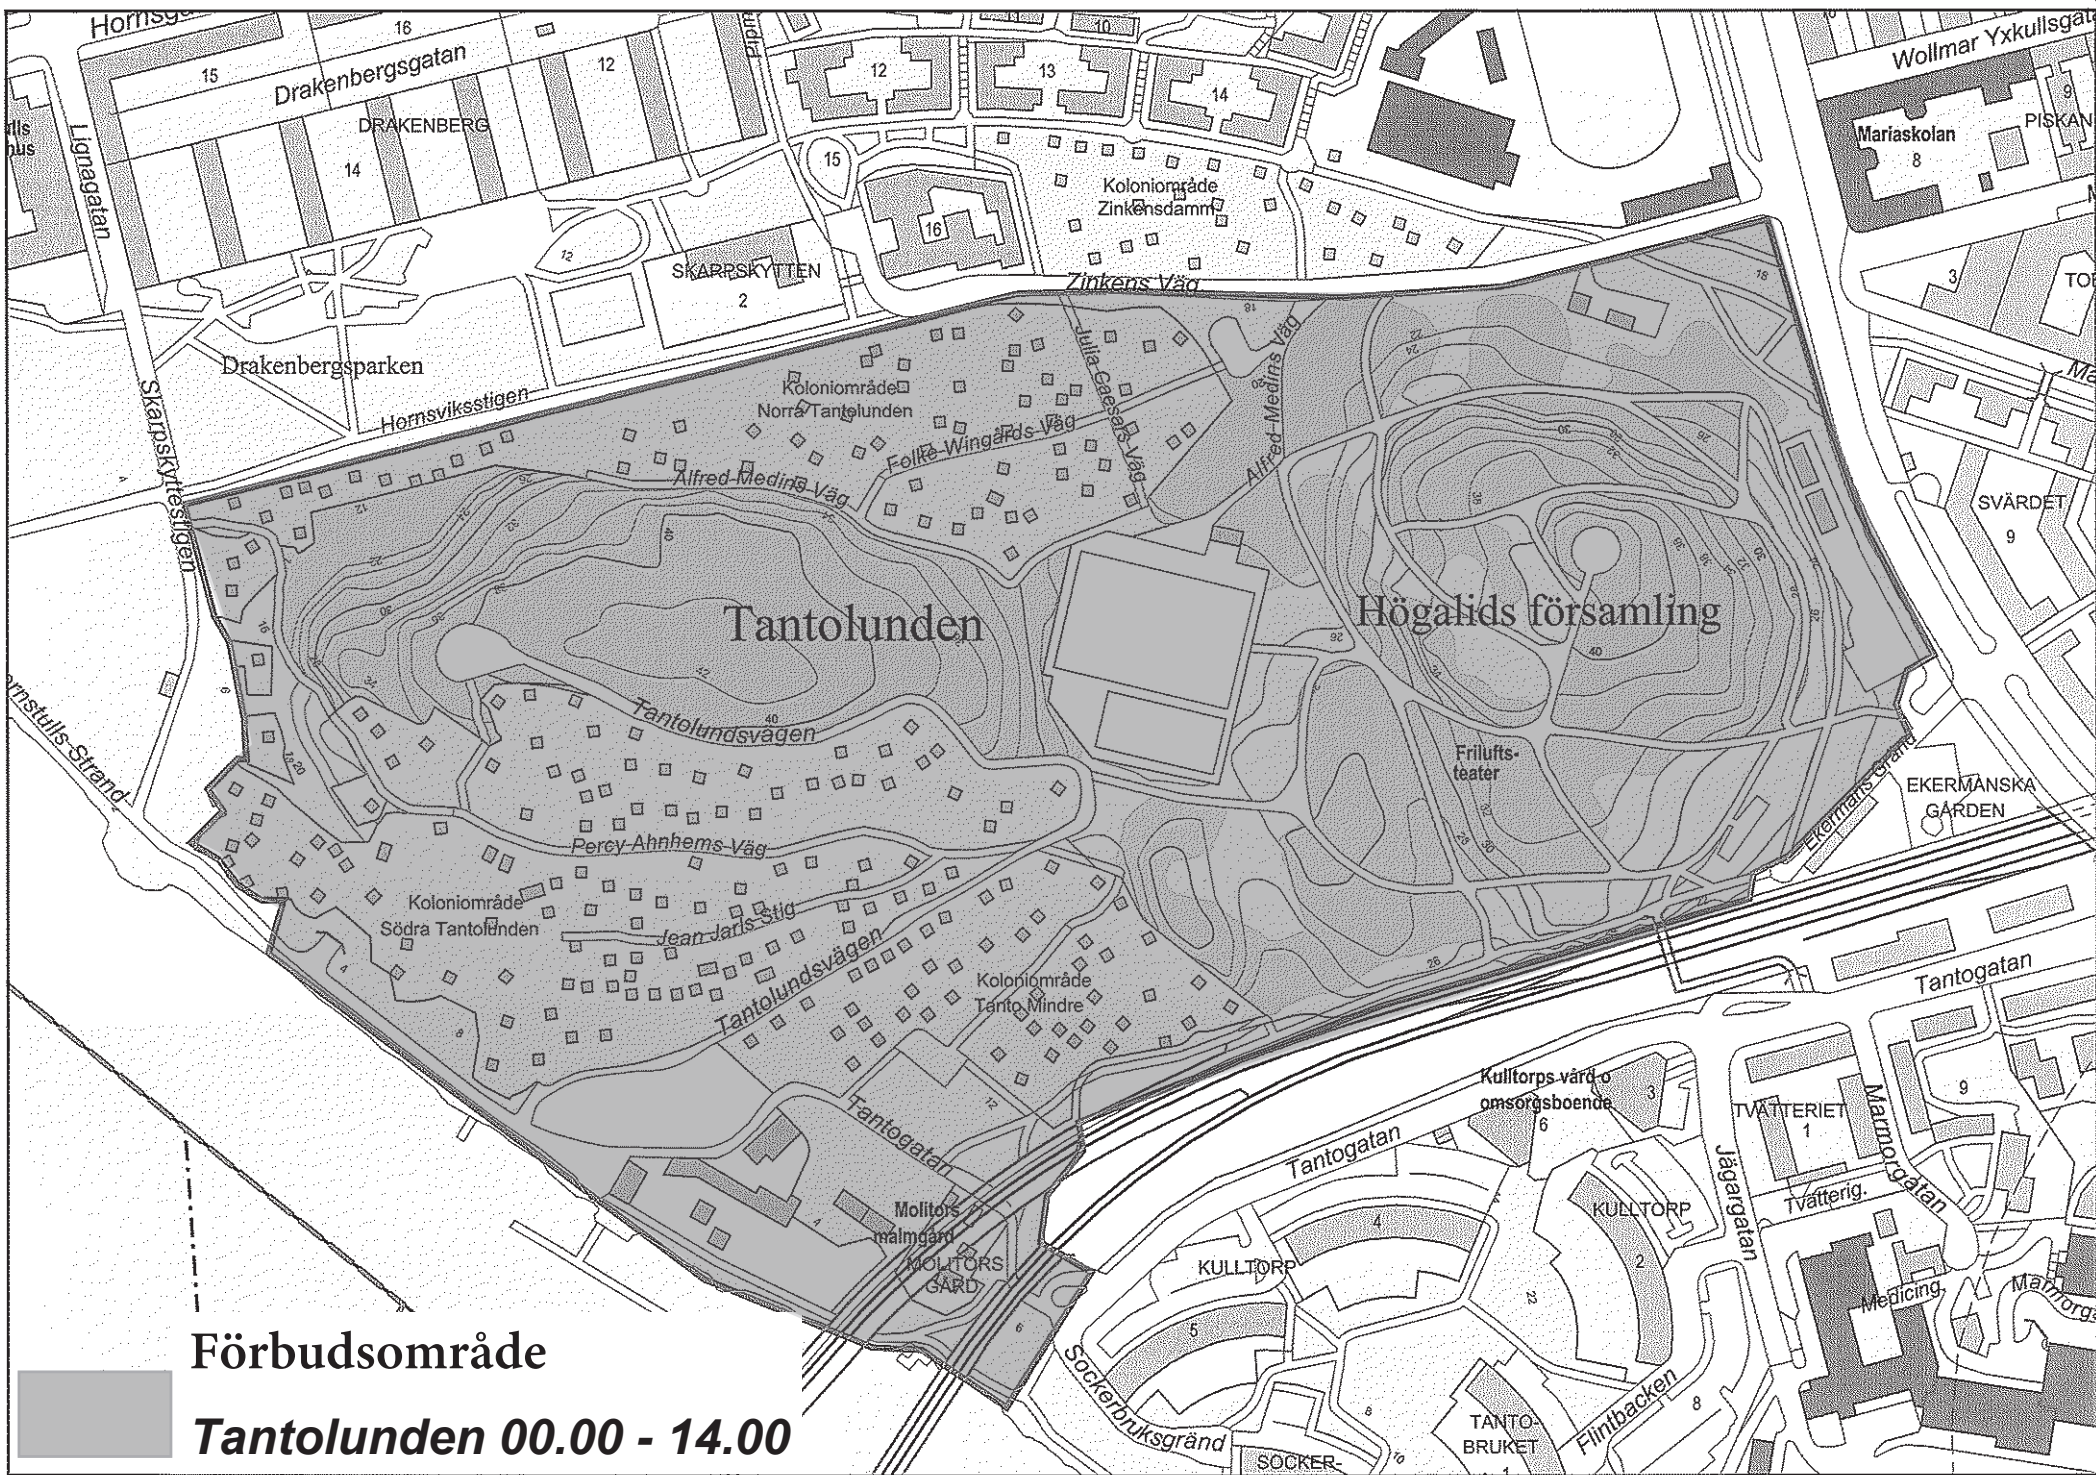

Bilaga

Kartor

inklusive tider

Ärende Förslag om utvidgat
alkoholförbud för
parkområdena på västra
Södermalm dnr 2022/756

Förbudsområden SDN SÖDERMALM

- | | |
|-----------------------------------|---|
| 1. <i>Mosebacke Torg</i> | 11. <i>Nytorget</i> |
| 2. <i>Sandbacksparken</i> | 12. <i>Tullgårdsparken</i> |
| 3. <i>Stigbergsparken</i> | 13. <i>S.k. kvasiområde</i> |
| 4. <i>Åsöberget 00.00-07.00</i> | 14. <i>Kv. Bulten</i> |
| 5. <i>Fåfången 00.00-07.00</i> | 15. <i>Bysis torg</i> |
| 6. <i>Tengdahlsparken</i> | 16. <i>Fatbursparken och
Medborgarplatsen</i> |
| 7. <i>Vita Bergen 00.00-07.00</i> | 17. <i>Tjurberget-
Älvsborgsparken</i> |
| 8. <i>Axel Landquists Park</i> | 18. <i>Kv. Skjutgossen</i> |
| 9. <i>Droskan</i> | 19. <i>Skinnarviksparken
00.00-07.00</i> |
| 10. <i>Björns Trädgård</i> | 20. <i>Drakenbergsparken
00.00-14.00</i> |
| | 21. <i>Tantolunden 00.00-14.00</i> |

Förbudsområde
Drakenbergsparken 00.00 - 14.00

Förbudsområde
Tantolunden 00.00 - 14.00