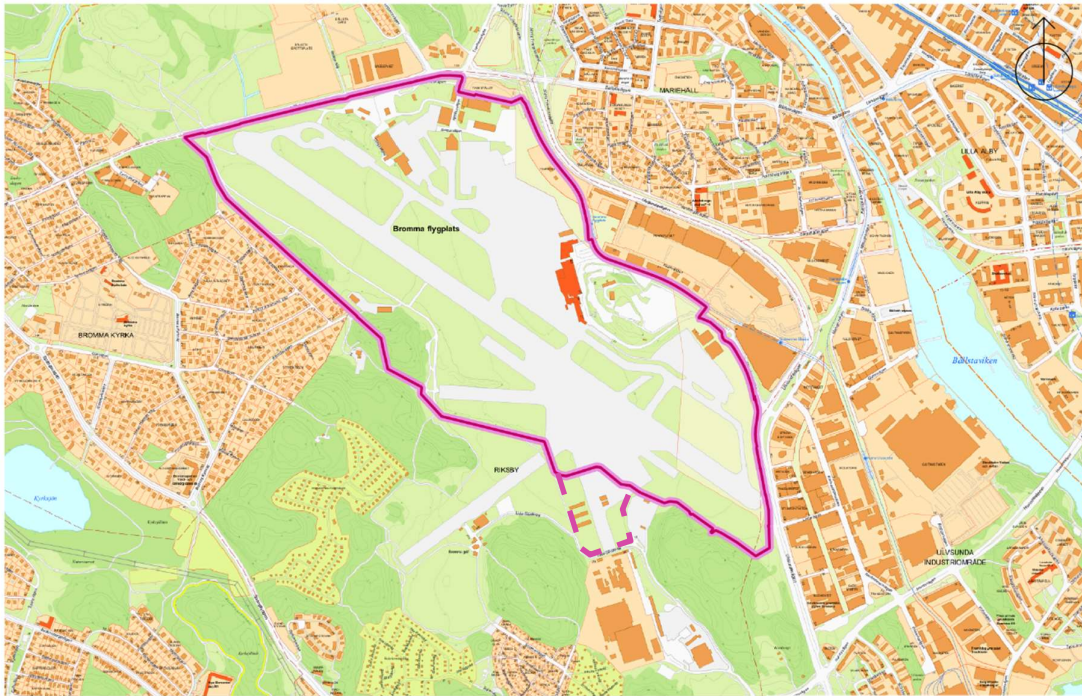

Bilaga nummer 2
till tjänsteutlåtande
från 2024-03-26
Dnr E2024-00907

Bromma flygplats arrendeområde
(streckad linje visar område planerat att utgå 2024)