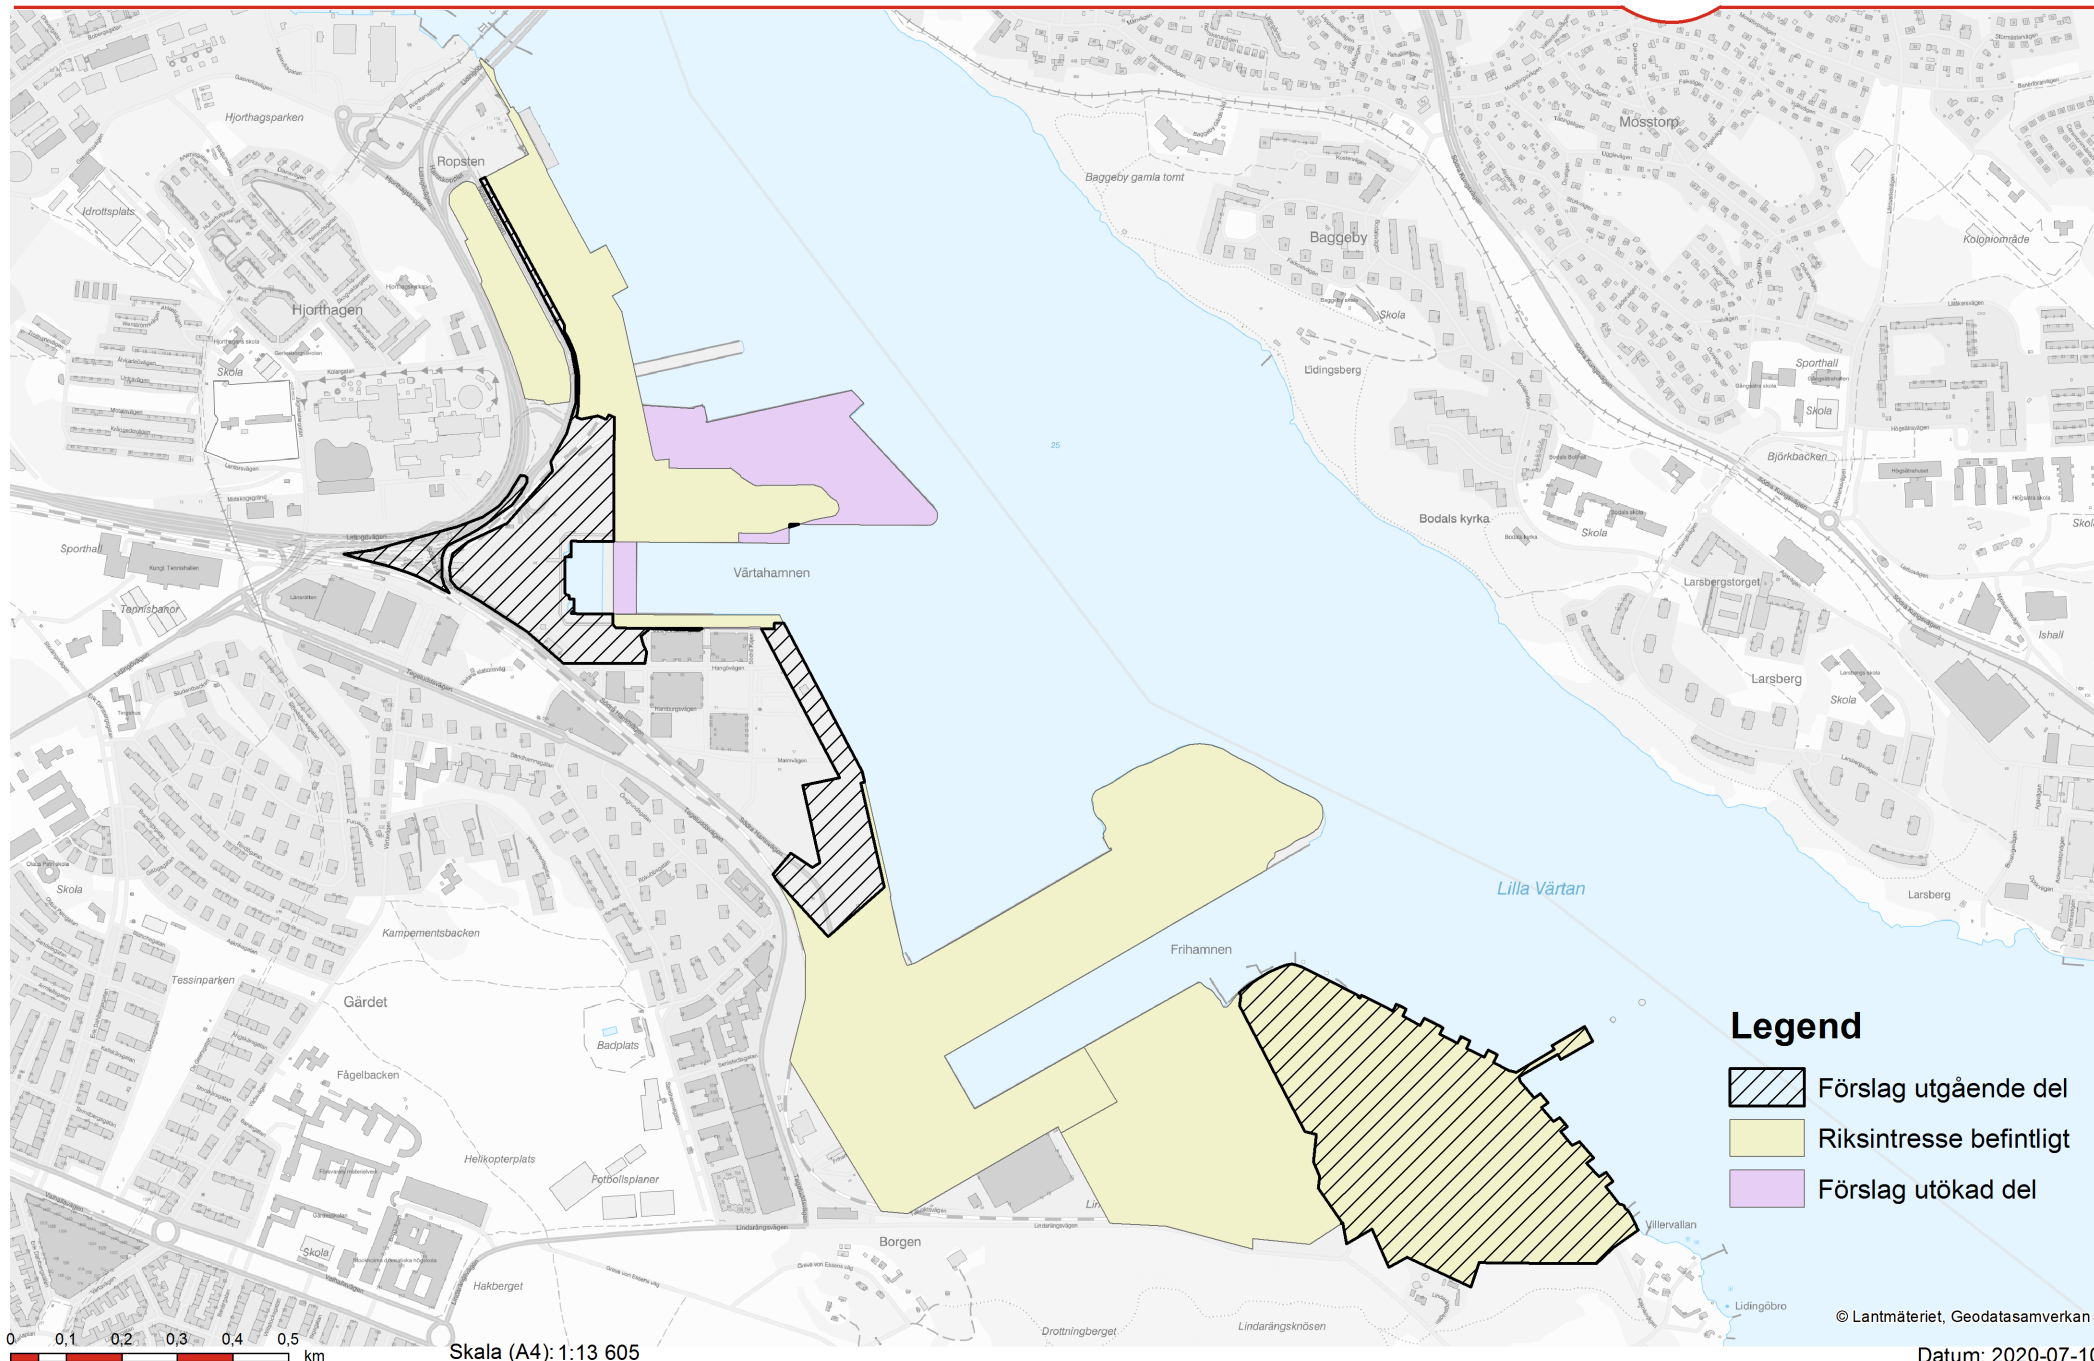

# KARTA ÖVER FÖRSLAG TILL REVIDERAT RIKSINTRESSE STOCKHOLMS HAMN TRAFIKVERKET

0 0,1 0,2 0,3 0,4 0,5 km

Skala (A4): 1:13 605