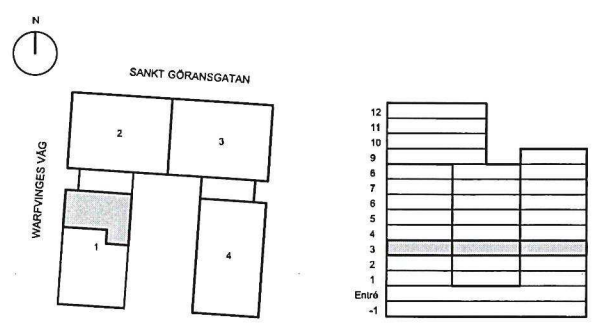

FABRIQUE 46

— VÄSTRA KUNGSHOLMEN —

11203
LSS LOKAL

4 RUM & KÖK
79 m²

2022-06-21

Frida Klemm Akademikerförbundet SSR
Roberto Vivar KOMMUNAL
Rolf Nyström Vision.

Generell rumshöjd (RH) 2,4 m. Rumshöjd i badrum, wc samt vid kanalinklädnader 2,3 m om inte annat anges. Bröstningshöjd (BH) är 70 cm om inte annat anges.

Kyl	Garderob	Förberett för TV med förstärkt vägg bakom.
Frys	Linneskåp	Inspektionslucka. I de fall luckan vetter mot hall och vardagsrum är den gipsklädd och målad lika vägg.
Kyl / Frys	Högsåp	Elcentral
Diskmaskin	Tvättmaskin	Dusch och vikbar duschvägg
Diskho	Torktumlare	Handdukskrokar
Spishäll	Kombimaskin	Hatthylla / förvaringsinredning
Ugn med micro	Kommod	
Bänkskiva med överskåp	Överskåp i badrum	
Städsåp	Klädskåp	