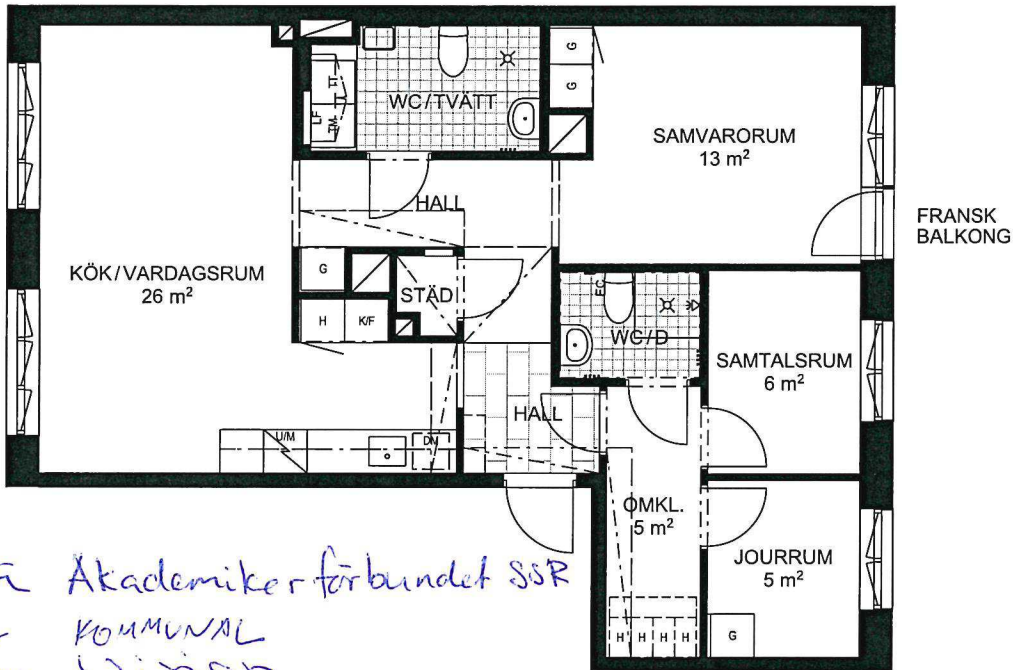

FABRIQUE 46

— VÄSTRA KUNGSHOLMEN —

11203
LSS LOKAL

4 RUM & KÖK
79 m²

2022-06-21

Frida Klemm Akademikerförbundet SSR
Roberto Vivar KOMMUNAL
Rolf Nyström Vision.

Generell rumshöjd (RH) 2,4 m. Rumshöjd i badrum, wc samt vid kanalinklädnader 2,3 m om inte annat anges. Bröstningshöjd (BH) är 70 cm om inte annat anges.

Kyl	Garderob	Förberett för TV med förstärkt vägg bakom.
Frys	Linneskåp	Inspektionslucka. I de fall luckan vetter mot hall och vardagsrum är den gipsklädd och målad lika vägg.
Kyl / Frys	Högsåp	Elcentral
Diskmaskin	Tvättmaskin	Dusch och vikbar duschvägg
Diskho	Torktumlare	Handdukskrokar
Spishäll	Kombimaskin	Hatthylla / förvaringsinredning
Ugn med micro	Kommod	
Bänkskiva med överskåp	Överskåp i badrum	
Städsåp	Klädskåp	