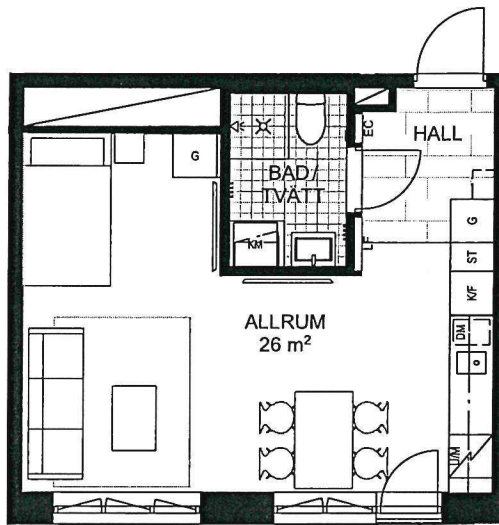

FABRIQUE 46

— VÄSTRA KUNGSHOLMEN —

31503

1 RUM & KÖK
34 m²

2022-06-21

FRANSK
BALKONG

Handwritten notes in blue ink:
Ineta Komar Akademiernas förbundet SSR
KOMMUNAL ROBERTO VIVAN
Uision Rolf Nystrom.

SKALA 1:100 (A4)

Generell rumshöjd (RH) 2,5 m. Rumshöjd i badrum, wc samt vid kanalinklädnader 2,3 m om inte annat anges. Bröstningshöjd (BH) är 70 cm om inte annat anges.

K	Kyl	G	Garderob		Förberett för TV med förstärkt vägg bakom.
F	Frys	L	Linneskåp		Inspektionslucka. I de fall luckan vetter mot hall och vardagsrum är den gipsinklädd och målad lika vägg.
KF	Kyl / Frys	H	Högskåp		Elcentral
DM	Diskmaskin	TM	Tvättmaskin		Dusch och vikbar duschvägg
	Diskho	TT	Torktumlare		Handdukskrokar
	Spishäll	KM	Kombimaskin		Hatthylla / förvaringsinredning
UM	Ugn med micro		Kommod		
	Bänkskiva med överskåp		Överskåp i badrum		
ST	Slädsåp	KLK	Klädkammare