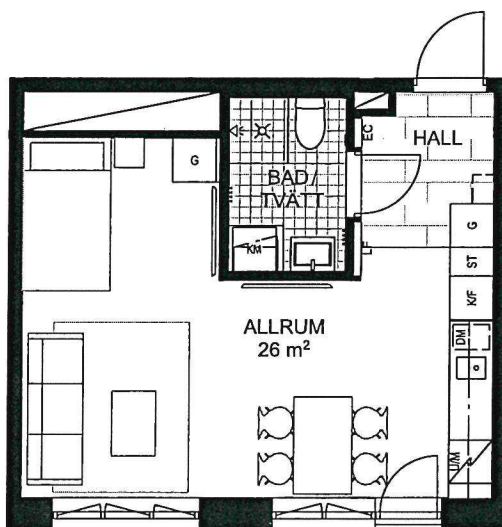

FABRIQUE 46

— VÄSTRA KUNGSHOLMEN —

31403

1 RUM & KÖK
34 m²

2022-06-21

FRANSK
BALKONG

Inlämnade av
ROBERTO VIVAN
Rolf Nyström

Akademiker förbundet SSR
KOMMUNAL
Vision

0 m 1 m 5 m

SKALA 1:100 (A4)

Generell rumshöjd (RH) 2,5 m. Rumshöjd i badrum, wc samt vid kanalinklädnader 2,3 m om inte annat anges. Bröstningshöjd (BH) är 70 cm om inte annat anges.

K	Kyl	G	Garderob	Förberett för TV med försläckt vägg bakom.
F	Frys	L	Linneskåp	Inspektionslucka. I de fall luckan vetter mot hall och vardagsrum är den gipsinklädd och målad lika vägg.
K/F	Kyl / Frys	H	Högskåp	Elcentral
DM	Diskmaskin	TM	Tvättmaskin	Dusch och vikbar duschvägg
D	Diskho	TT	Torktumlare	Handdukskrokar
Spishäll		KM	Kombimaskin	Hatthylla / förvaringsinredning
U/M	Ugn med micro	Kommod		
Bänkskiva med överskåp		Överskåp i badrum		
ST	Städsåp	KLK	Klädkammare