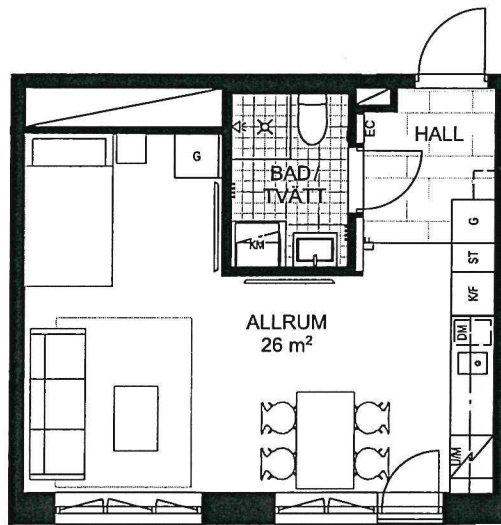

FABRIQUE 46

— VÄSTRA KUNGSHOLMEN —

31303

1 RUM & KÖK
34 m²

2022-06-21

FRANSK
BALKONG

Frederikshamn Akademikerförbundet SSR
ROBERTO VIVAR KOMMUNAL
2017. Nystrom Vision.

0 m 1 m 5 m

SKALA 1:100 (A4)

Generell rumshöjd (RH) 2,5 m. Rumshöjd i badrum, wc samt vid kanalinklädnader 2,3 m om inte annat anges. Bröstningshöjd (BH) är 70 cm om inte annat anges.

K	Kyl	G	Garderob		Förberett för TV med förstärkt vägg bakom.
F	Frys	L	Linneskåp	LF	Inspektionslucka. I de fall luckan vetter mot hall och vardagsrum är den gipsinklädd och målad lika vägg.
KF	Kyl / Frys	H	Högskåp	EC	Elcentral
DM	Diskmaskin	TM	Tvättmaskin		Dusch och vikbar duschvägg
	Diskho	TT	Torktumlare		Handdukskrokar
	Spishäll	KM	Kombimaskin		Hatthylla / förvaringsinredning
UM	Ugn med micro		Kommod		
	Bänkskiva med överskåp		Överskåp i badrum		
ST	Städsåp	KLK	Klädkammare