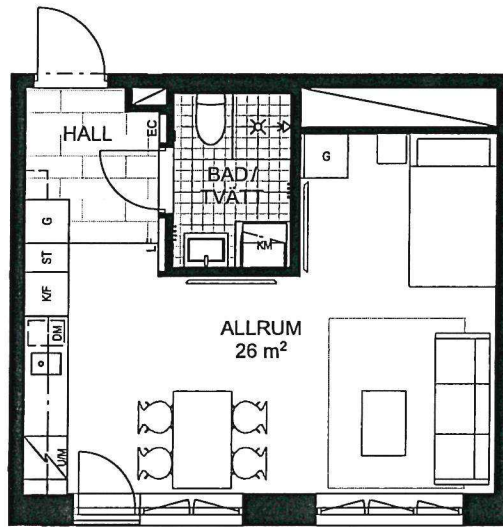

FABRIQUE 46

— VÄSTRA KUNGSHOLMEN —

21403

1 RUM & KÖK
34 m²

2022-06-21

FRANSK
BALKONG

*Trakademiska Akademikerförbundet SSR
ROBERTO VIVAR KOMMUNAL
ROFF. Nyström Vision.*

SKALA 1:100 (A4)

Generell rumshöjd (RH) 2,5 m. Rumshöjd i badrum, wc samt vid kanalinklädnader 2,3 m om inte annat anges. Bröstningshöjd (BH) är 70 cm om inte annat anges.

K Kyl	G Garderob	Förberett för TV med förstärkt vägg bakom.
F Frys	L Linneskåp	LF Inspektionsslucka. I de fall luckan vetter mot hall och vardagsrum är den gipsinklädd och målad lika vägg.
KF Kyl / Frys	H Högskåp	EC Elcentral
DM Diskmaskin	TM Tvättmaskin	Dusch och vikbar duschvägg
DK Diskho	TT Torktumlare	Handdukskrokar
UM Spishäll	KM Kombimaskin	Hatthylla / förvaringsinredning
UM Ugn med micro	Kommod	
Bänkskiva med överskåp	Överskåp i badrum	
ST Städsåp	KLK Klädkammare