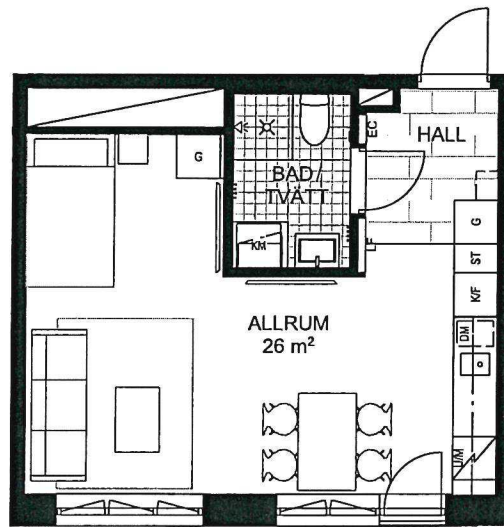

FABRIQUE 46

— VÄSTRA KUNGSHOLMEN —

31203

1 RUM & KÖK
34 m²

2022-06-21

FRANSK
BALKONG

*Franska Akademiernas förbundet SSR
ROBERTO VIVAR KOMMUNAL
ROFF NYSTRÖM Uision.*

0 m 1 m 5 m

SKALA 1:100 (A4)

Generell rumshöjd (RH) 2,5 m. Rumshöjd i badrum, wc samt vid kanalinklädnader 2,3 m om inte annat anges. Bröstningshöjd (BH) är 70 cm om inte annat anges.

K	Kyl	G	Garderob	Förberett för TV med förstärkt vägg bakom.
F	Frys	L	Linneskåp	LF Inspektionslucka. I de fall luckan vetter mot hall och vardagsrum är den gipsinklädd och målad lika vägg.
KF	Kyl / Frys	H	Högskåp	EC Elcentral
DM	Diskmaskin	TM	Tvättmaskin	Dusch och vikbar duschvägg
Diskho		TT	Torktumlare	Handdukskrokar
Spishäll		KM	Kombimaskin	Hatthylla / förvaringsinredning
UIM	Ugn med micro	Kommod		
Bänkskiva med överskåp		Överskåp i badrum		
ST	Slädiskåp	KLK	Klädkammare