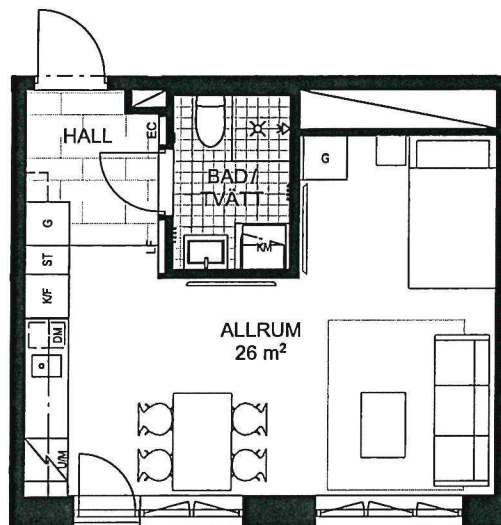

FABRIQUE 46

— VÄSTRA KUNGSHOLMEN —

21203

1 RUM & KÖK
34 m²

2022-06-21

FRANSK
BALKONG

*Från Verksam Akademi-förbundet SSR
ROBERTO VIVAN KOMMUNAL
Rolf Nyström Vision.*

0 m 1 m 5 m

SKALA 1:100 (A4)

Generell rumshöjd (RH) 2,5 m. Rumshöjd i badrum, wc samt vid kanalinklädnader 2,3 m om inte annat anges. Bröstningshöjd (BH) är 70 cm om inte annat anges.

K	Kyl	G	Garderob	Förberett för TV med förstärkt vägg bakom.	
F	Frys	L	Linneskåp	LF	Inspektionslucka. I de fall luckan vetter mot hall och vardagsrum är den gipsklädd och målad lika vägg.
KF	Kyl / Frys	H	Högskåp	EC	Eicentral
DM	Diskmaskin	TM	Tvättmaskin	Dusch och vikbar duschvägg	
Diskho		TT	Torktumlare	Handdukskrokar	
Spishäll		KM	Kombimaskin	Hatthylla / förvaringsinredning	
Ugn med micro		Kommod			
Bänkskiva med överskåp		Överskåp i badrum			
Städsåp		Klädkammare