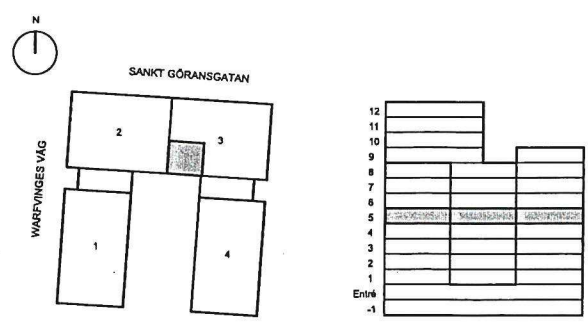

BALDER

Rätt till ändringar i utförande förbehålles. Lägenheterna är uppmätta på ritning och variation kan förekomma vid fysisk uppmätning.