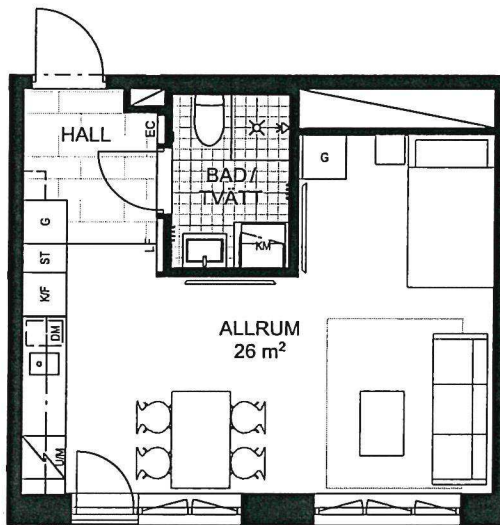

FABRIQUE 46

— VÄSTRA KUNGSHOLMEN —

21303

1 RUM & KÖK
34 m²

2022-06-21

FRANSK
BALKONG

*Tride Vernekin Akademikerförbundet SSR
ROBERTO VIVAR KOMMUNAL
Rolf Nyström Vision.*

SKALA 1:100 (A4)

Generell rumshöjd (RH) 2,5 m. Rumshöjd i badrum, wc samt vid kanalinklädnader 2,3 m om inte annat anges. Bröstningshöjd (BH) är 70 cm om inte annat anges.

	Kyl		Garderob		Förberett för TV med förstärkt vägg bakom.
	Frys		Linneskåp		Inspektionslucka. I de fall luckan vetter mot hall och vardagsrum är den gipsinklädd och målad lika vägg.
	Kyl / Frys		Högskap		Elcentral
	Diskmaskin		Tvättmaskin		Dusch och vikbar duschvägg
	Diskho		Torktumlare		Handdukskrokar
	Spishäll		Kombimaskin		Hatthylla / förvaringsinredning
	Ugn med micro		Kommod		
	Bänkskiva med överskåp		Överskåp i badrum		
	Slädskap		Klädkammare