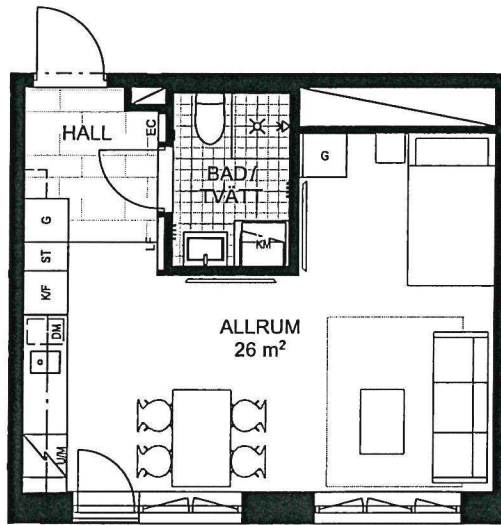

FABRIQUE 46

— VÄSTRA KUNGSHOLMEN —

21503

1 RUM & KÖK
34 m²

2022-06-21

FRANSK
BALKONG

*Truls Vernholm Akademiarkitektförbundet SSR
Objektet VIVAN KOMMUNAL
Rolf Nyström Vision.*

SKALA 1:100 (A4)

Generell rumshöjd (RH) 2,5 m. Rumshöjd i badrum, wc samt vid kanalinklädnader 2,3 m om inte annat anges. Bröstningshöjd (BH) är 70 cm om inte annat anges.

K Kyl	G Garderob	Förberett för TV med förstärkt vägg bakom.
F Frys	L Linneskåp	LF Inspektionsslucka. I de fall luckan vetter mot hall och vardagsrum är den gipsinklädd och målad lika vägg.
KF Kyl / Frys	H Högskåp	EC Elcentral
DM Diskmaskin	TM Tvättmaskin	Dusch och vikbar duschvägg
Diskho	TT Torktumlare	Handdukskrokar
Spishäll	KM Kombimaskin	Hatthylla / förvaringsinredning
UM Ugn med micro	Kommod	
Bänkskiva med överskåp	Överskåp i badrum	
ST Städsåp	KLK Klädkammare