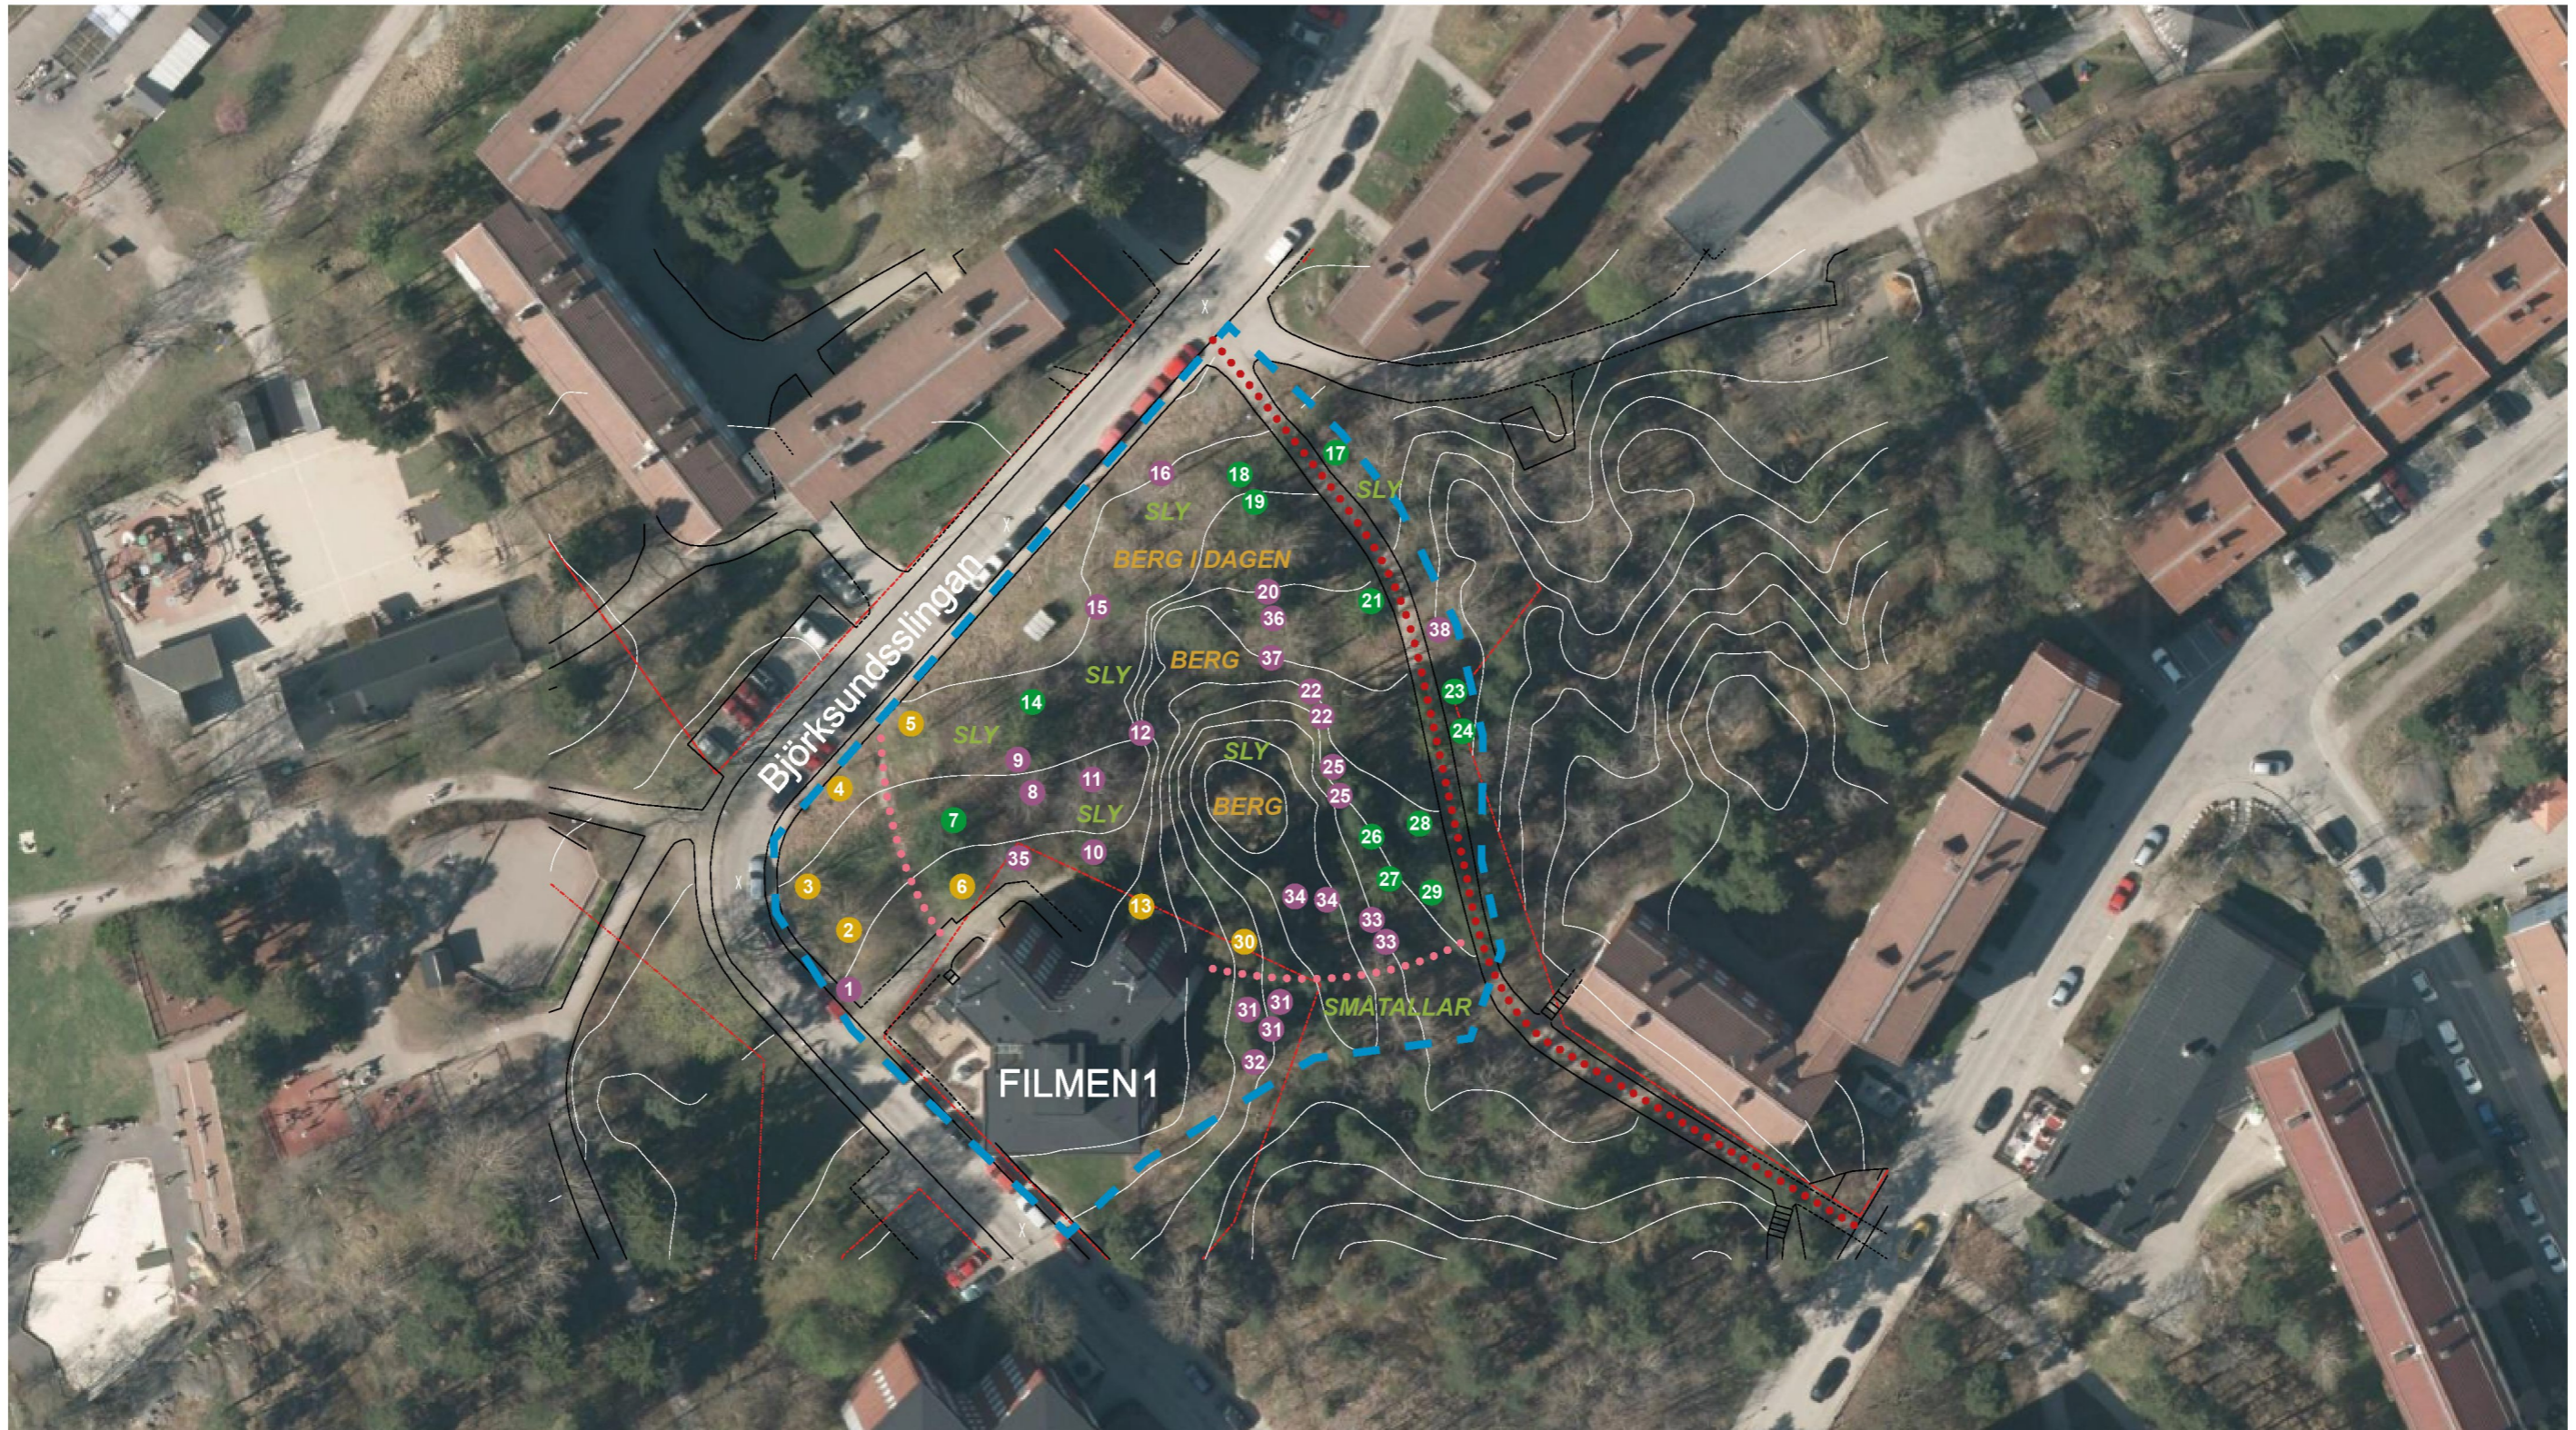

# TRÄDBEDÖMNING

Kv. Filmen 1, Bandhagen

- Lågt bevarandevärde - skadade, farliga eller träd av vanliga arter
- Normalt bevarandevärde - friska, säkra träd av normalt värde att bevaras
- Högt bevarandevärde - ett värdefullt träd avseende ålder, storlek och naturvärden

# TRÄDBEDÖMNING

Kv. Filmen 1, Bandhagen

Nr	Art	Storlek	Vitalitet	Bevarandevärde	Övrigt
1.	Rönn	medelstor	ok	normalt	trevligt entréträd
2.	Lönn	flerstammig medelstor	har mjöldagg	lågt - vanligt lövträd	
3.	Kastanj	medelstor	angripen av kastanjemal/bladbränna	lågt - angripen	enda kastanjen inom området men är angripen
4.	Lönn	flerstammig medelstor	ok	lågt - vanligt lövträd	
5.	Lönn	flerstammig medelstor	ok	lågt - vanligt lövträd	
6.	Lönn	stor	torr och har mjöldagg	lågt - vanlig & mjöldagg	stort träd, vilket talar för normalt bevarandevärde, men ser anfränt och trist ut
7.	Tall	mycket stor	ok	högt	
8.	Asp	stor	ok	normalt	
9.	Asp	stor	ok	normalt	
10.	Gran	stor	ok	normalt	
11.	Björk	stor	ok	normalt	
12.	Björk	stor	ok	normalt	precis intill bergsklacken, omgiven av sly
13.	Gran	stor	ok	lågt - står ev ostadigt	har rötter som löper på bergsklacken
14.	Gran	stor	ok	högt	
15.	Asp	stor	ok	normalt	
16.	Aspar	samling av mindre aspar	ok	normalt	omgivna av mycket sly
17.	Gran	stor	ok	högt	
18.	Gran	stor	ok	högt	
19.	Gran	stor	ok	högt	
20.	Gran	stor	ok	normalt	
21.	Gran	stor	ok	högt	
22.	Björkar	medelstora	ok	normalt	två tätväxande björkar
23.	Gran	stor	ok	högt	
24.	Gran	stor	ok	högt	
25.	Granar	stora	ok	normalt	flera större granar i samling
26.	Tall	stor	ok	högt	
27.	Gran	stor	ok	högt	
28.	Tall	stor	ok	högt	
29.	Tall	stor	ok	högt	
30.	Björk	dubbelstammad medelstor	ok	lågt - snett växtsätt	
31.	Tallar	medelstora	ok	normalt	
32.	Björk	medelstor	ok	normalt	
33.	Tallar	medelstora	ok	normalt	två mycket likvärdiga tallar
34.	Aspar	medelstora	ok	normalt	två mycket likvärdiga aspar
35.	Lönn	medelstor	ok	normalt	
36.	Asp	stor	ok	normalt	
37.	Björk	medelstor	ok	normalt	
38.	Björk	medelstor	ok	normalt	