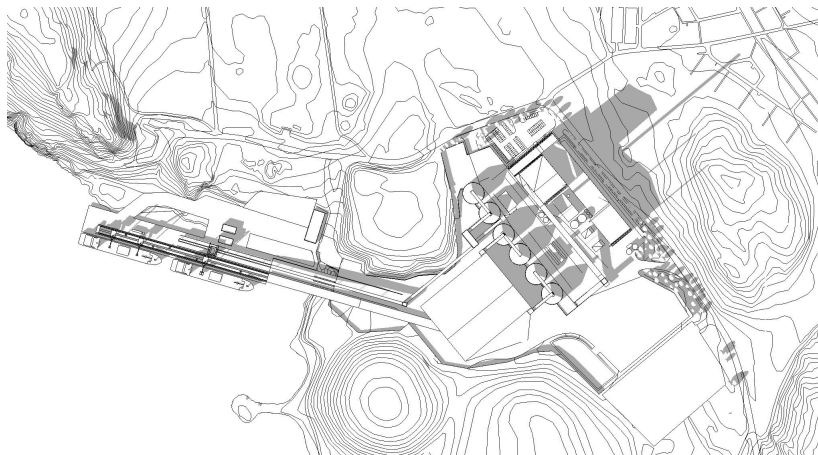

VÅR- OCH HÖSTDAGJÄMNING KL 09:00

VÅR- OCH HÖSTDAGJÄMNING KL 12:00

VÅR- OCH HÖSTDAGJÄMNING KL 15:00

VÅR- OCH HÖSTDAGJÄMNING KL 18:00

20 JUNI KL 09:00

20 JUNI KL 12:00

20 JUNI KL 15:00

20 JUNI KL 18:00