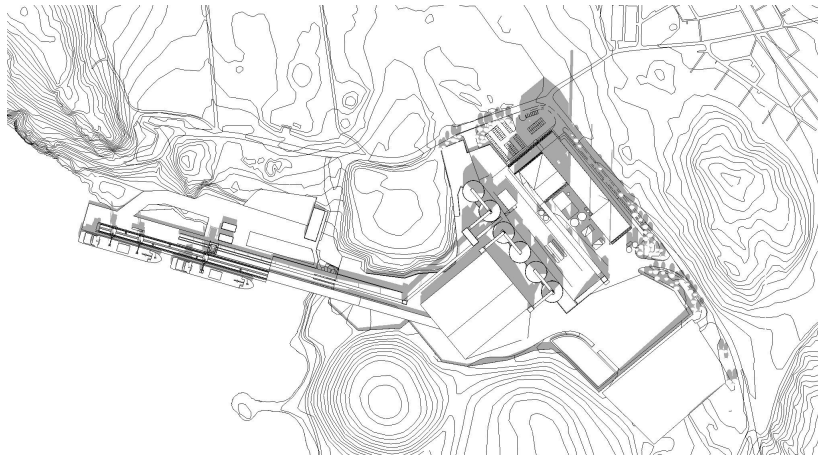

VÅR- OCH HÖSTDAGJÄMNING KL 09:00

VÅR- OCH HÖSTDAGJÄMNING KL 12:00

VÅR- OCH HÖSTDAGJÄMNING KL 15:00

VÅR- OCH HÖSTDAGJÄMNING KL 18:00

20 JUNI KL 09:00

20 JUNI KL 12:00

20 JUNI KL 15:00

20 JUNI KL 18:00