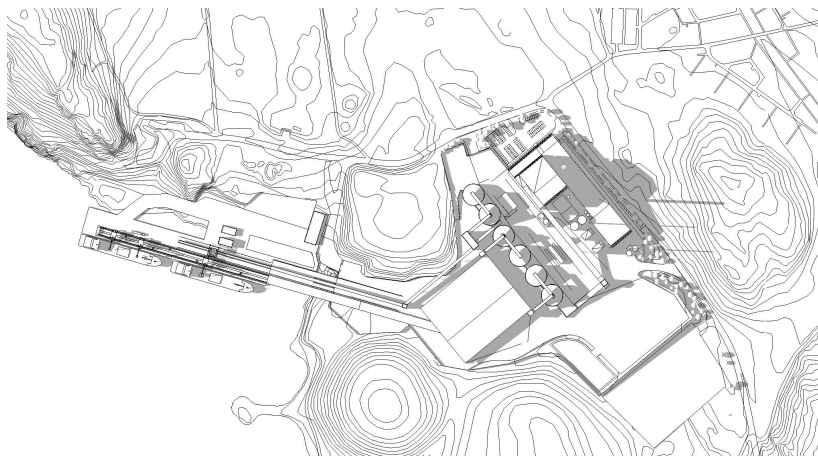

VÅR- OCH HÖSTDAGJÄMNING KL 09:00

VÅR- OCH HÖSTDAGJÄMNING KL 12:00

VÅR- OCH HÖSTDAGJÄMNING KL 15:00

VÅR- OCH HÖSTDAGJÄMNING KL 18:00

20 JUNI KL 09:00

20 JUNI KL 12:00

20 JUNI KL 15:00

20 JUNI KL 18:00