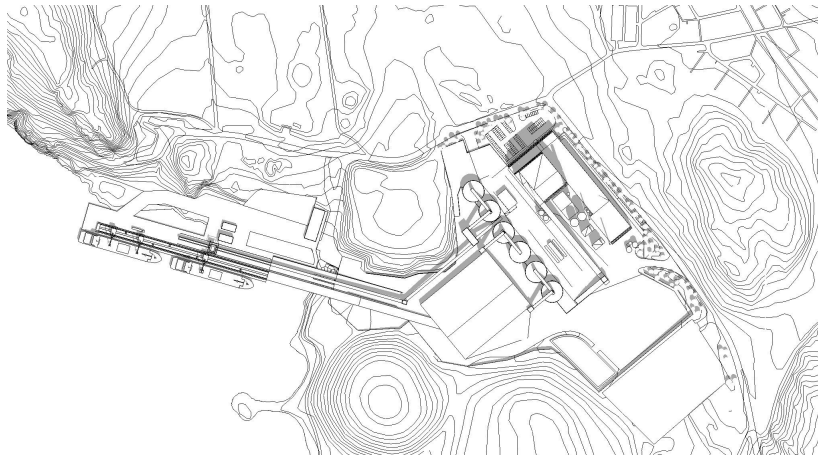

VÅR- OCH HÖSTDAGJÄMNING KL 09:00

VÅR- OCH HÖSTDAGJÄMNING KL 12:00

VÅR- OCH HÖSTDAGJÄMNING KL 15:00

VÅR- OCH HÖSTDAGJÄMNING KL 18:00

20 JUNI KL 09:00

20 JUNI KL 12:00

20 JUNI KL 15:00

20 JUNI KL 18:00