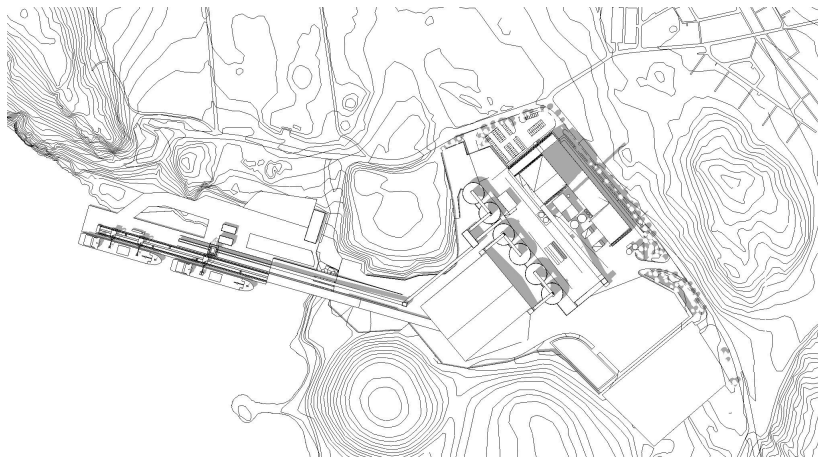

VÅR- OCH HÖSTDAGJÄMNING KL 09:00

VÅR- OCH HÖSTDAGJÄMNING KL 12:00

VÅR- OCH HÖSTDAGJÄMNING KL 15:00

VÅR- OCH HÖSTDAGJÄMNING KL 18:00

20 JUNI KL 09:00

20 JUNI KL 12:00

20 JUNI KL 15:00

20 JUNI KL 18:00