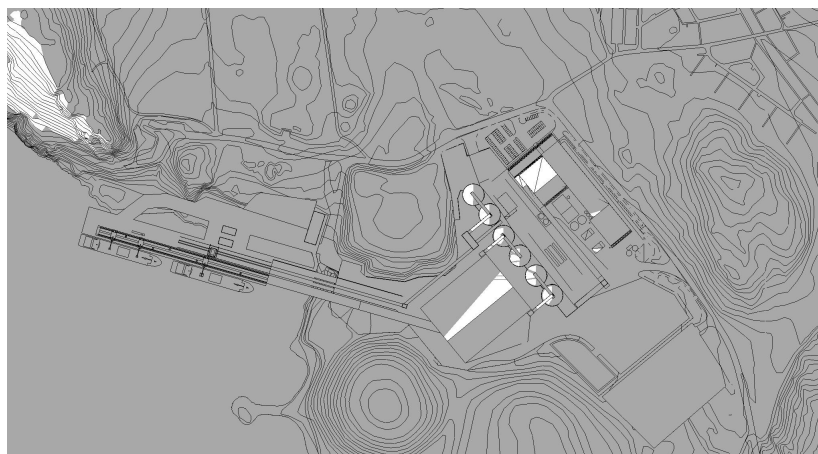

VÅR- OCH HÖSTDAGJÄMNING KL 09:00

VÅR- OCH HÖSTDAGJÄMNING KL 12:00

VÅR- OCH HÖSTDAGJÄMNING KL 15:00

VÅR- OCH HÖSTDAGJÄMNING KL 18:00

20 JUNI KL 09:00

20 JUNI KL 12:00

20 JUNI KL 15:00

20 JUNI KL 18:00