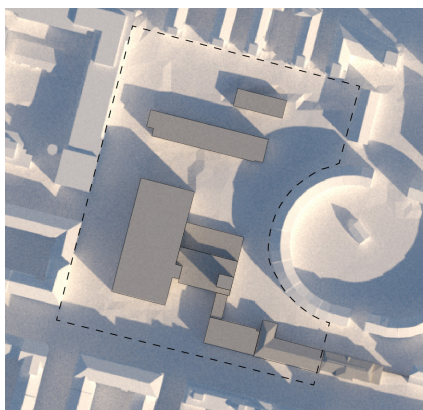

Vår- och höstdagjämning 20 mars / 20 september

Förslag

Detaljplan för Tegelbruket 4

Nuläge

Gällande detaljplan

Detaljplan för kv Tegelbruket m m

kl. 09

kl. 12

kl. 15