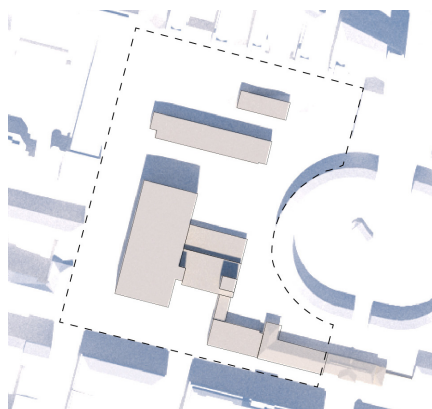

## Förslag

Detaljplan för Tegelbruket 4

## Förslag

Detaljplan för  
Tegelbruket 4

kl. 09

kl. 12

kl. 15

kl. 18

## Gällande detaljplan

Detaljplan för  
kv Tegelbruket  
m m