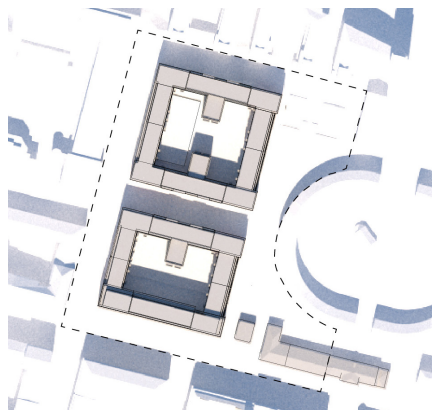

## Förslag

Detaljplan för Tegelbruket 4

## Förslag

Detaljplan för  
Tegelbruket 4

kl. 09

kl. 12

kl. 15

kl. 18