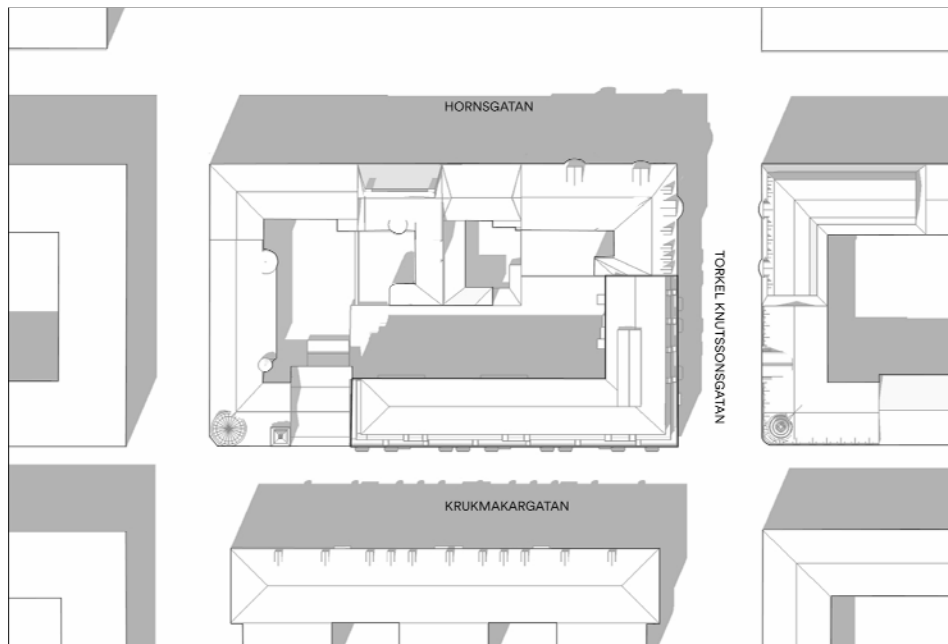

SOLSTUDIE

Sommarsolståndet kl. 12.00

Befintligt

Förslag