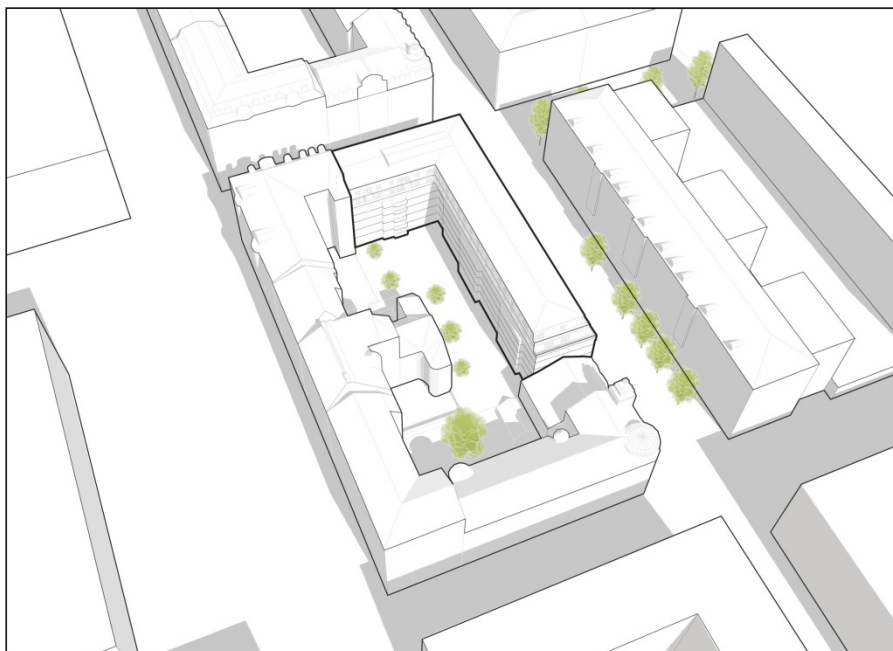

SOLSTUDIE

Detaljplan för Råttan 13

Stockholms stad

Illustrationsbilaga

2020-01-28

Upprättad av TOTAL Arkitektur

totalTM

SOLSTUDIE

Förslag

SOLSTUDIE

Sommarsolståndet kl. 15.00

FRÅN NORDOST

Befintligt

Förslag

SOLSTUDIE

1 Maj kl. 15.00