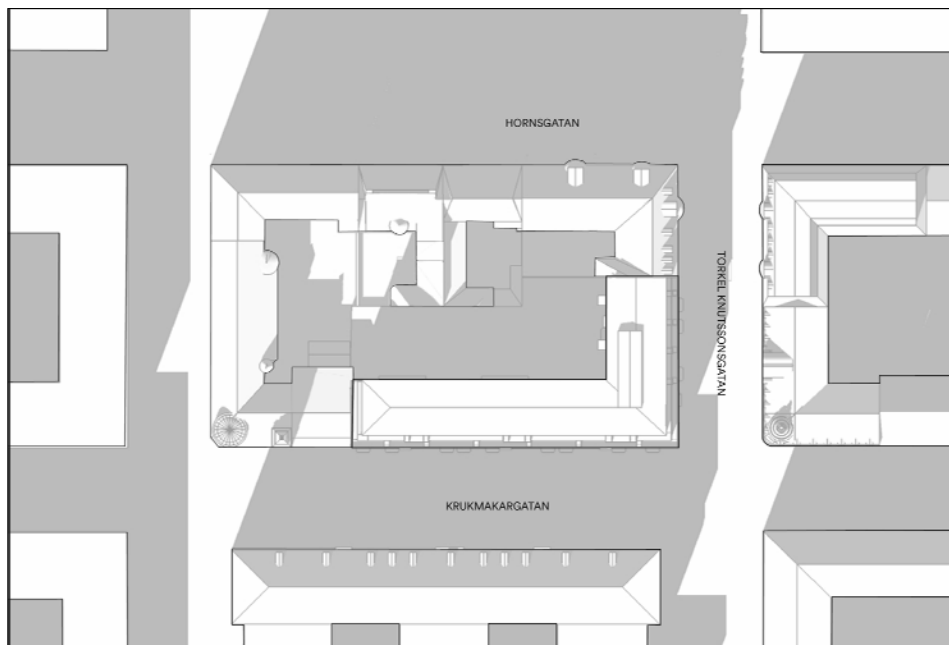

SOLSTUDIE

Vårdagjämning kl. 12.00

Befintligt

Förslag

Sidan 7 av 15