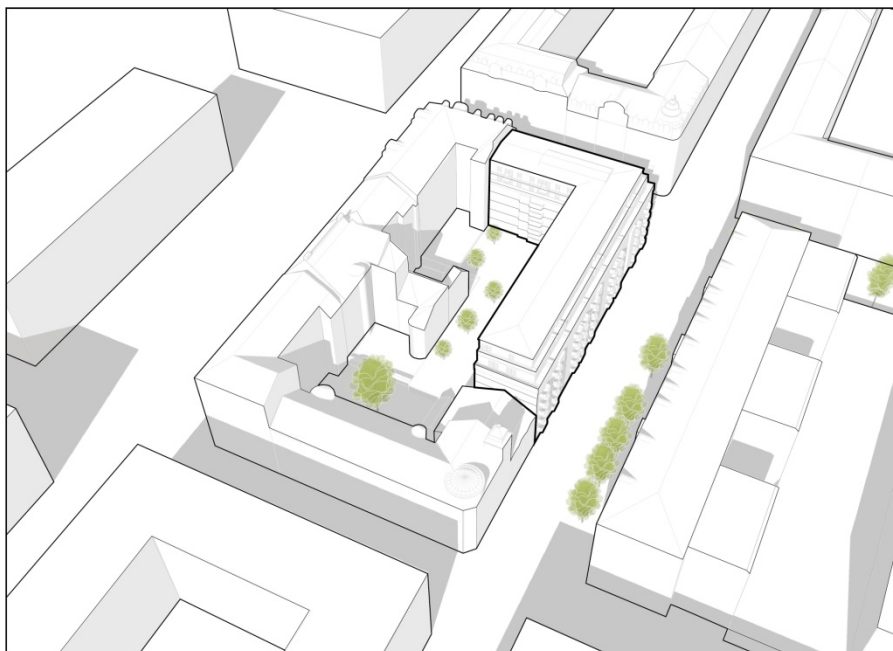

SOLSTUDIE

1 Maj kl. 15.00

FRÅN SYDOST

Befintligt

Förslag