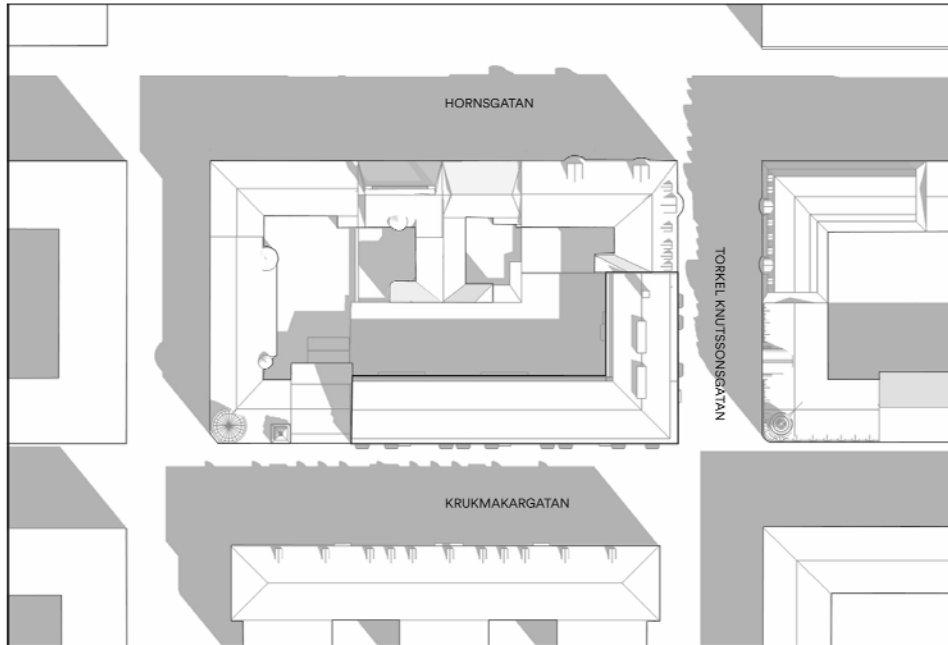

SOLSTUDIE

Sommarsolståndet kl. 09.00

Befintligt