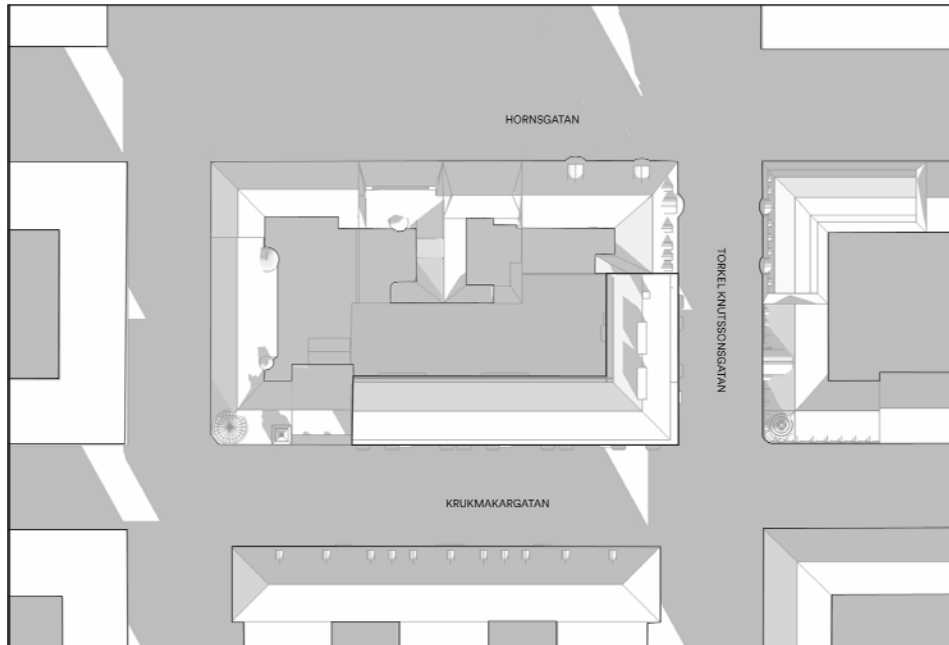

SOLSTUDIE

Vårdagjämning kl. 09.00

Befintligt