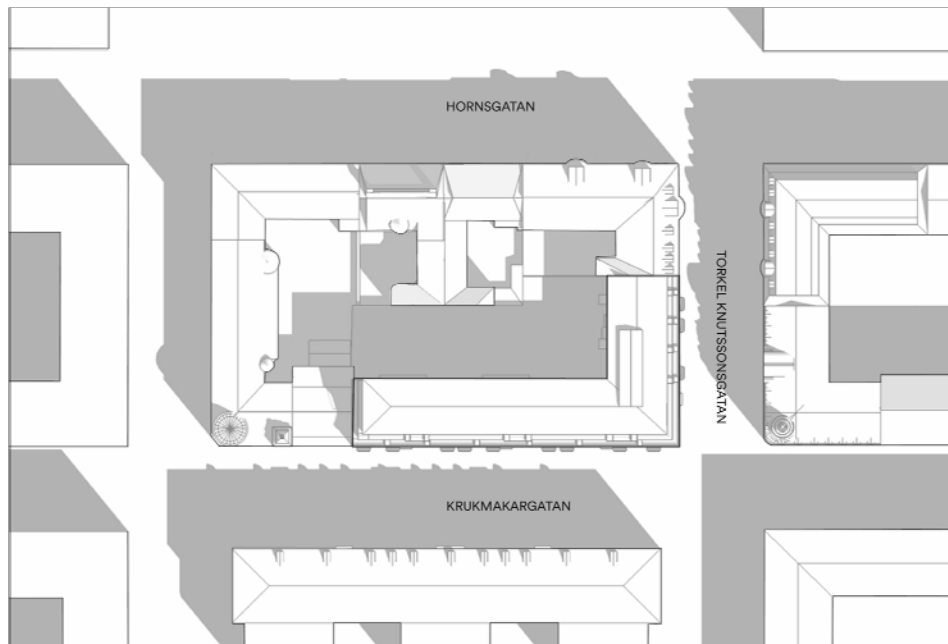

SOLSTUDIE

Sommarsolståndet kl. 09.00

Befintligt

Förslag