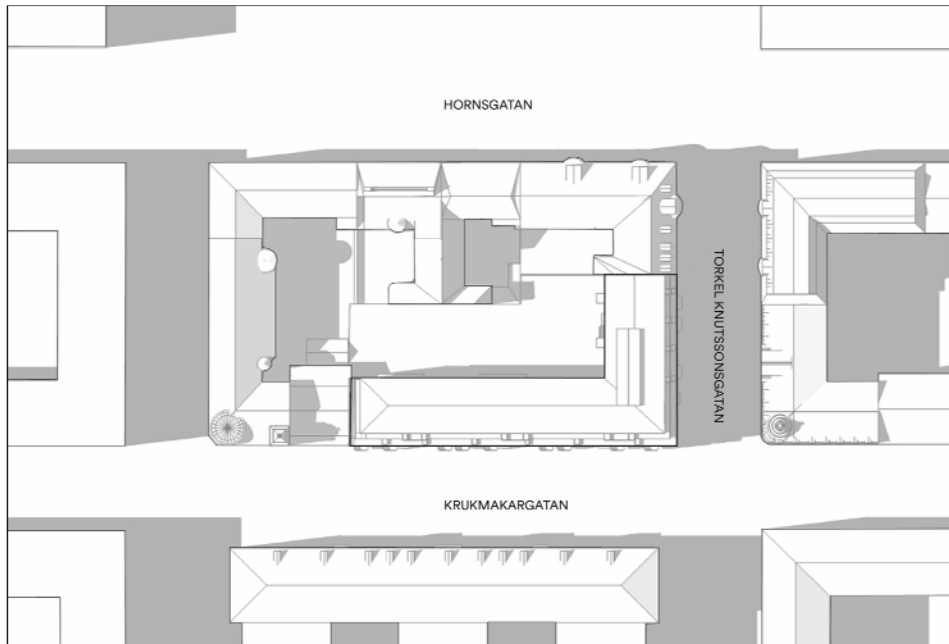

SOLSTUDIE

Sommarsolståndet kl. 15.00

Befintligt

Förslag