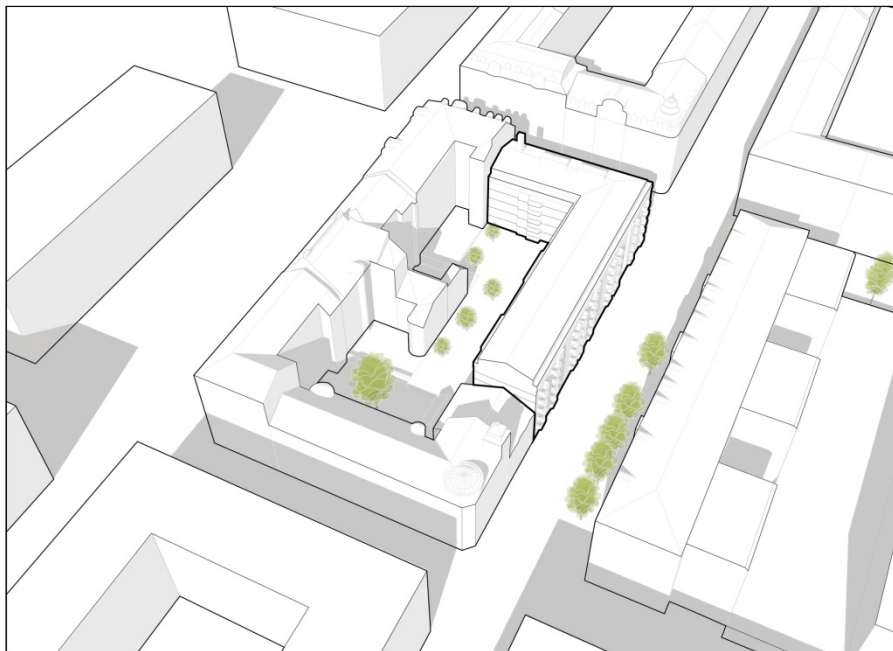

SOLSTUDIE

1 Maj kl. 15.00

FRÅN SYDOST

Befintligt