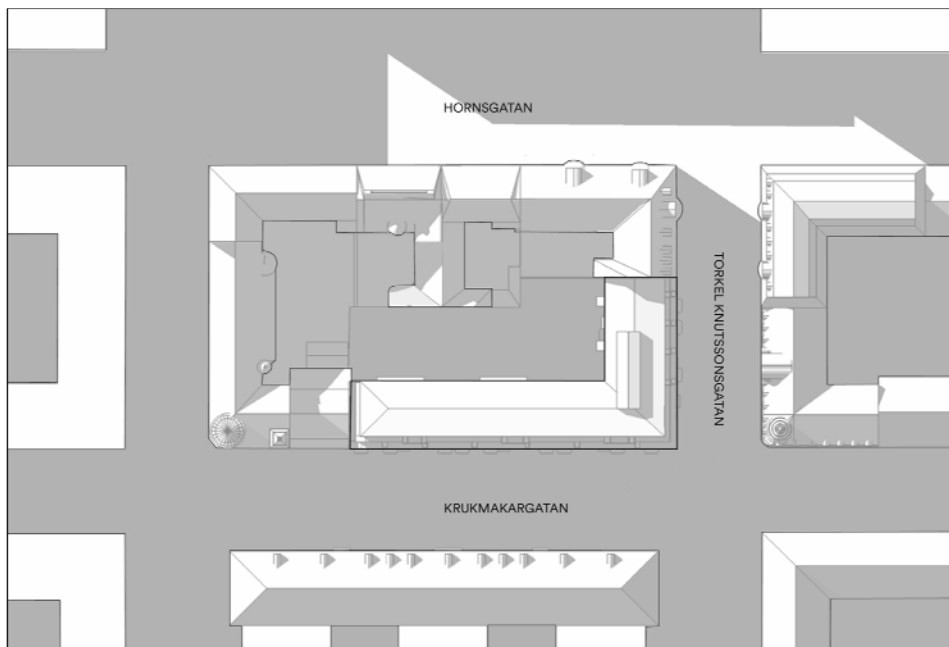

SOLSTUDIE

Sommarsolståndet kl. 18.00

Befintligt

Förslag

Sidan 5 av 15