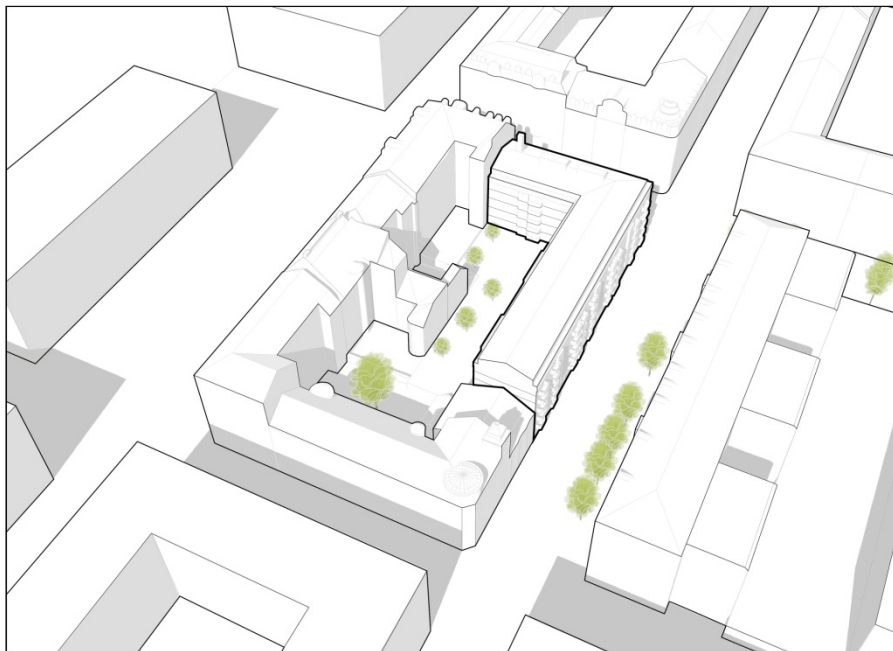

SOLSTUDIE

Sommarsolståndet kl. 15.00

FRÅN SYDOST

Befintligt