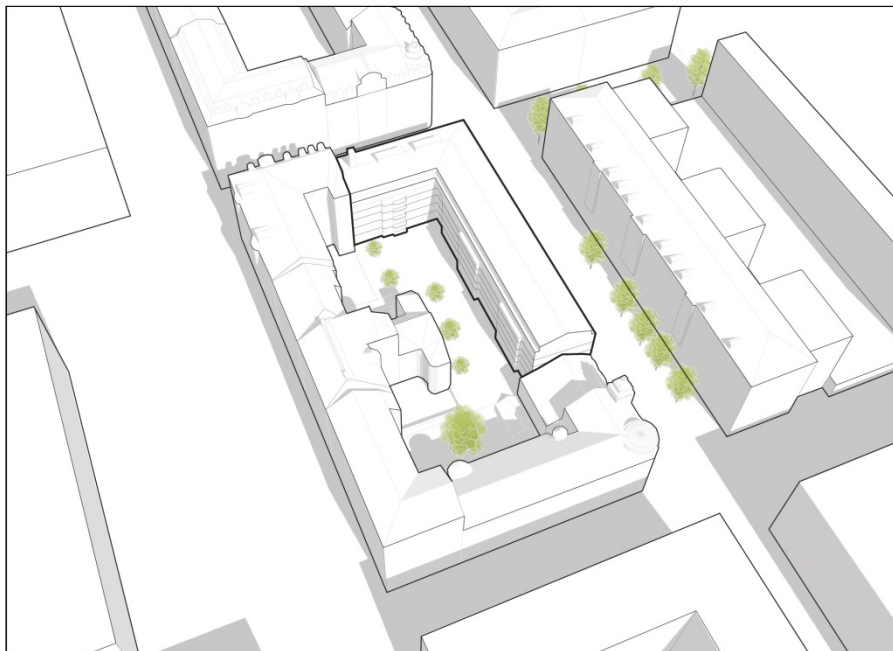

SOLSTUDIE

Detaljplan för Råttan 13

Stockholms stad

Illustrationsbilaga

2020-01-28

Upprättad av TOTAL Arkitektur

totalTM

SOLSTUDIE

Förslag

SOLSTUDIE

Sommarsolståndet kl. 15.00

FRÅN NORDOST

Befintligt

Förslag

SOLSTUDIE

1 Maj kl. 15.00