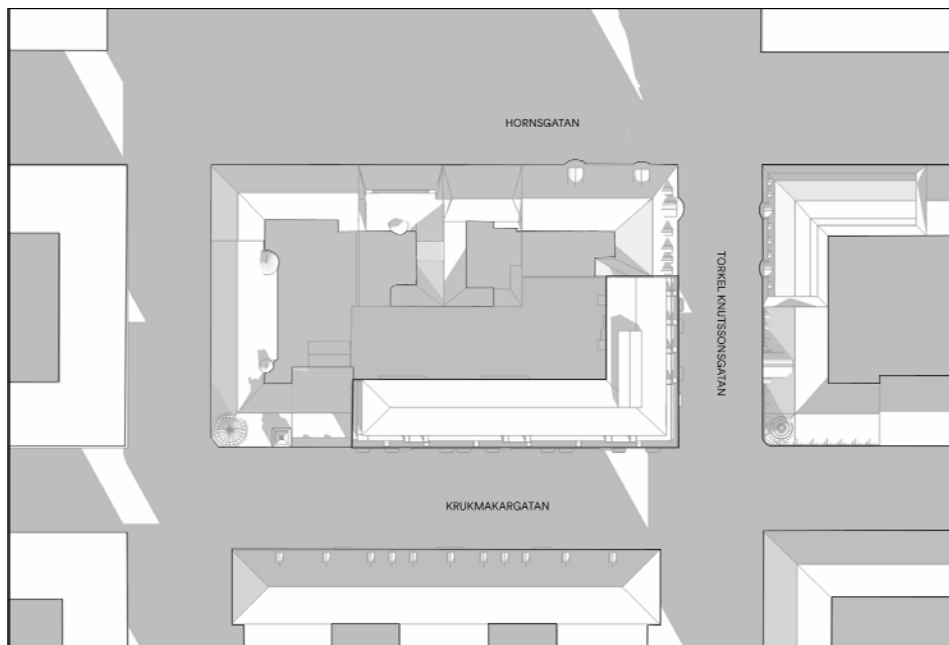

SOLSTUDIE

Vårdagjämning kl. 09.00

Befintligt

Förslag

Sidan 6 av 15