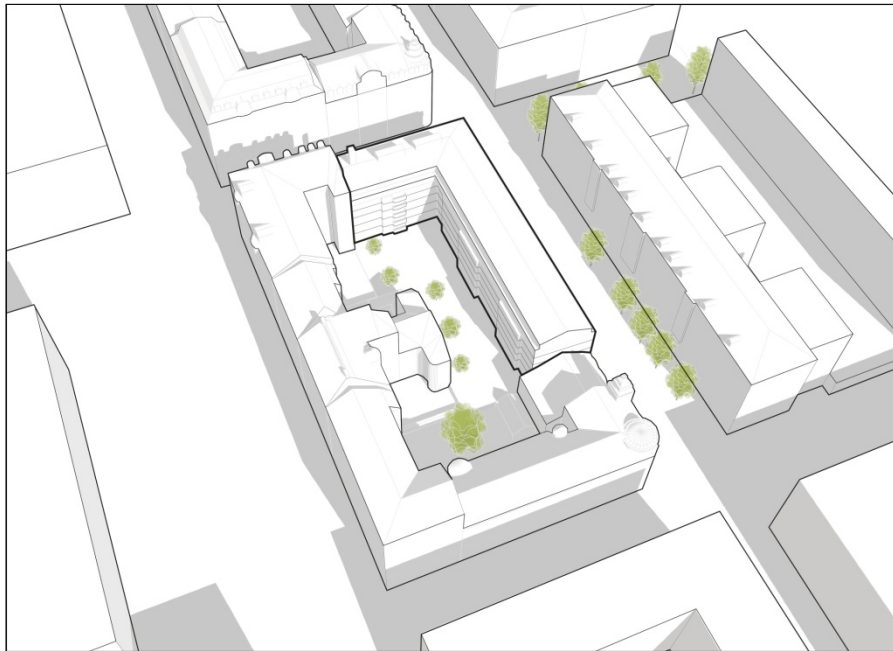

SOLSTUDIE

1 Maj kl. 15.00

FRÅN NORDOST

Befintligt