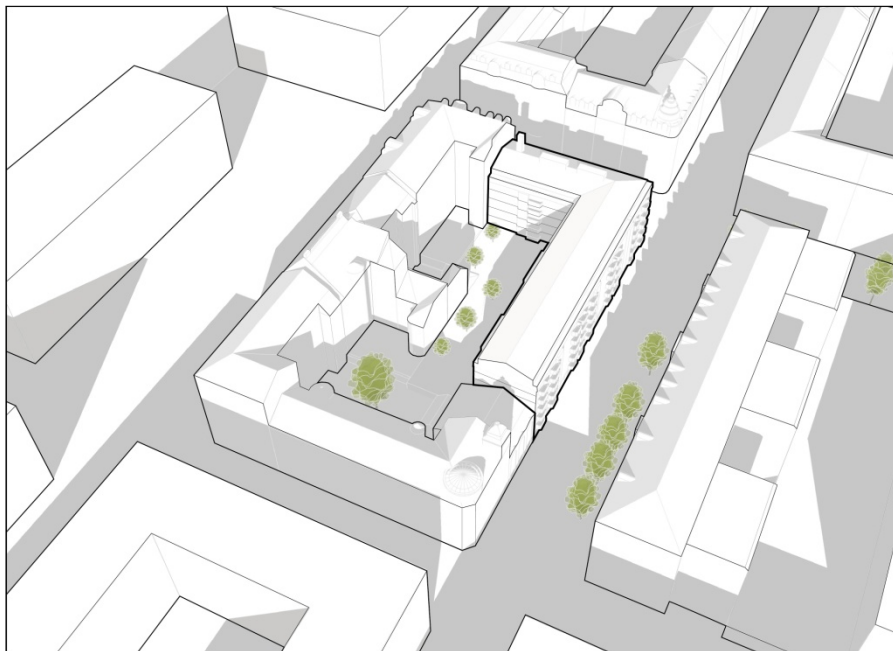

SOLSTUDIE

Detaljplan för Råttan 13

Stockholms stad

Illustrationsbilaga

2020-01-28

Upprättad av TOTAL Arkitektur

totalTM

SOLSTUDIE

Vårdagjämning kl. 18.00

Befintligt

Förslag

Sidan 9 av 15

SOLSTUDIE Vårdagjämning kl. 15.00

FRÅN SYDOST

Befintligt

Förslag