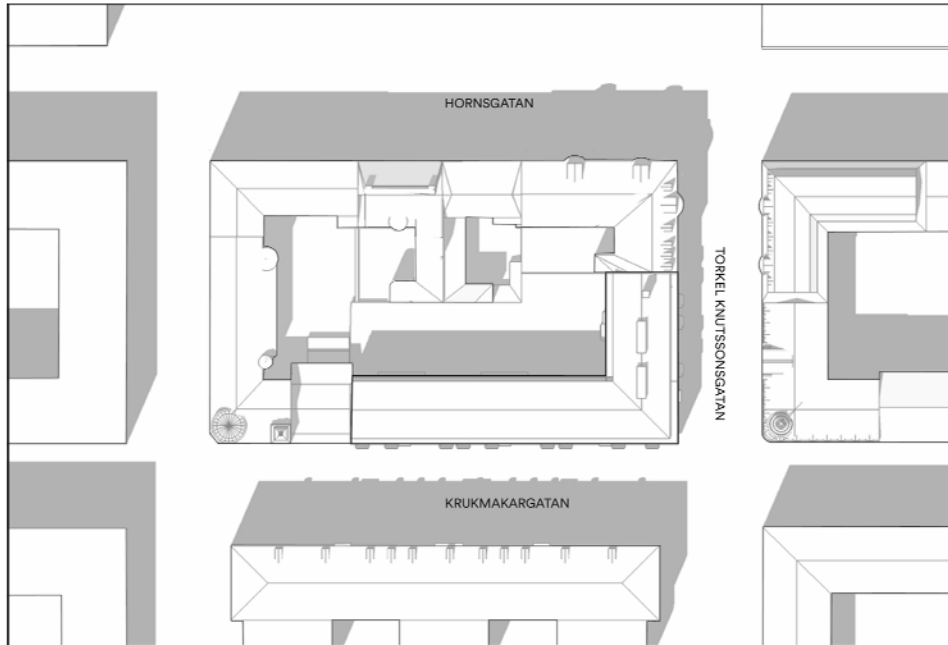

SOLSTUDIE

Sommarsolståndet kl. 12.00

Befintligt