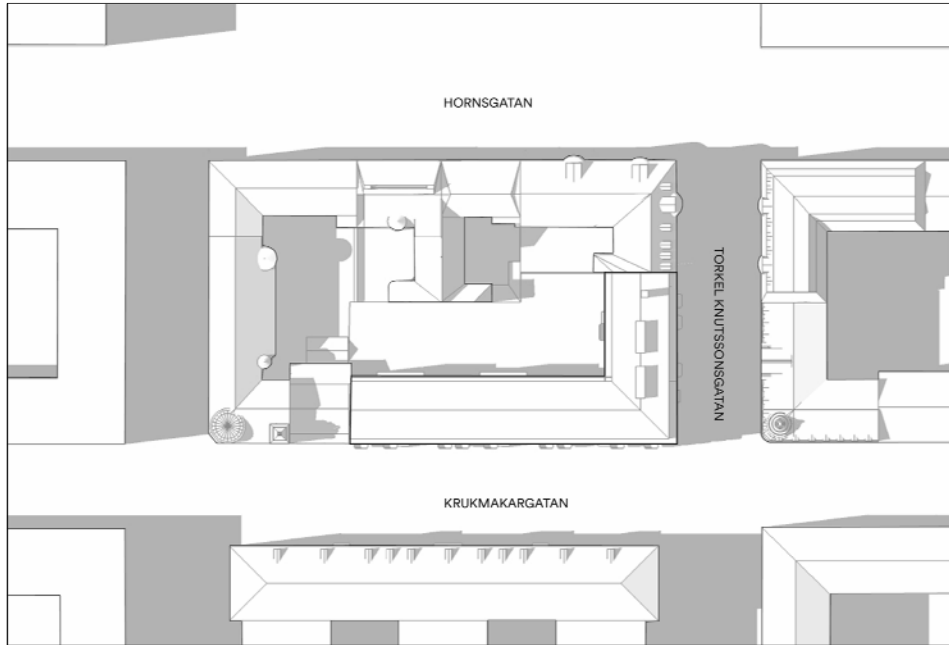

SOLSTUDIE

Sommarsolståndet kl. 15.00

Befintligt