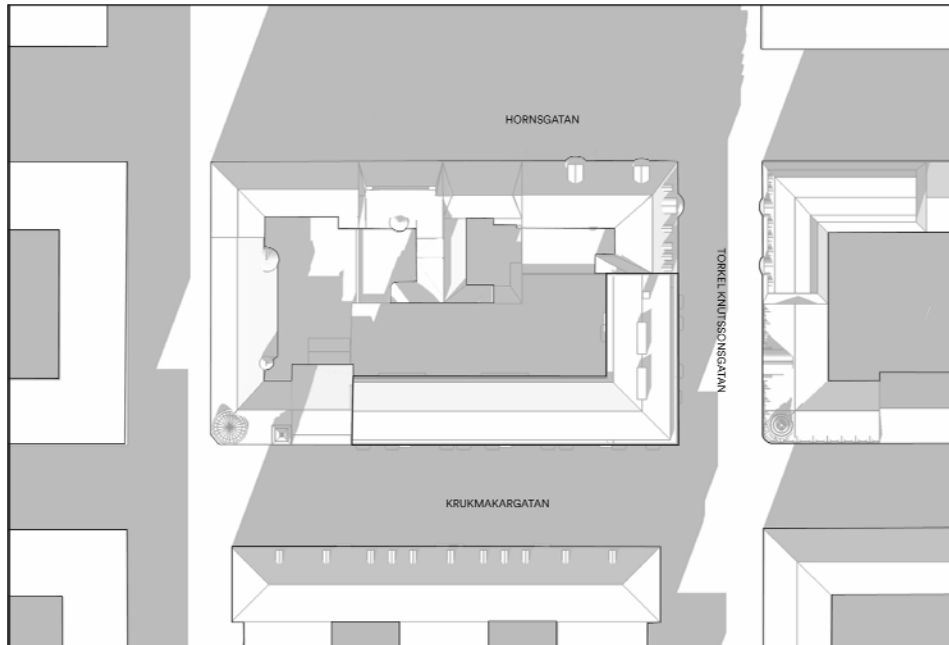

SOLSTUDIE

Vårdagjämning kl. 12.00

Befintligt