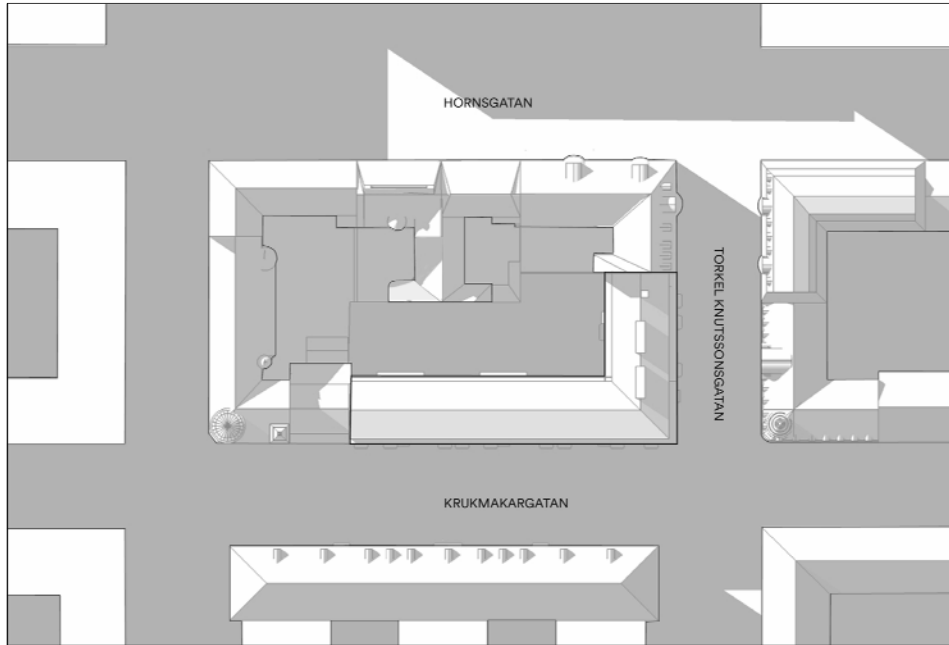

SOLSTUDIE

Sommarsolståndet kl. 18.00

Befintligt