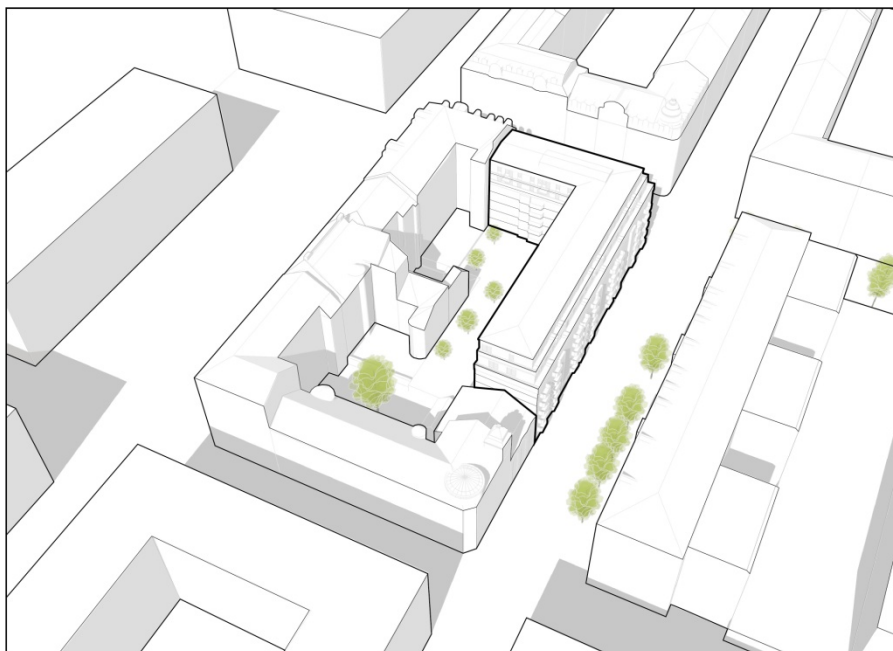

SOLSTUDIE

Sommarsolståndet kl. 15.00

FRÅN SYDOST

Befintligt

Förslag