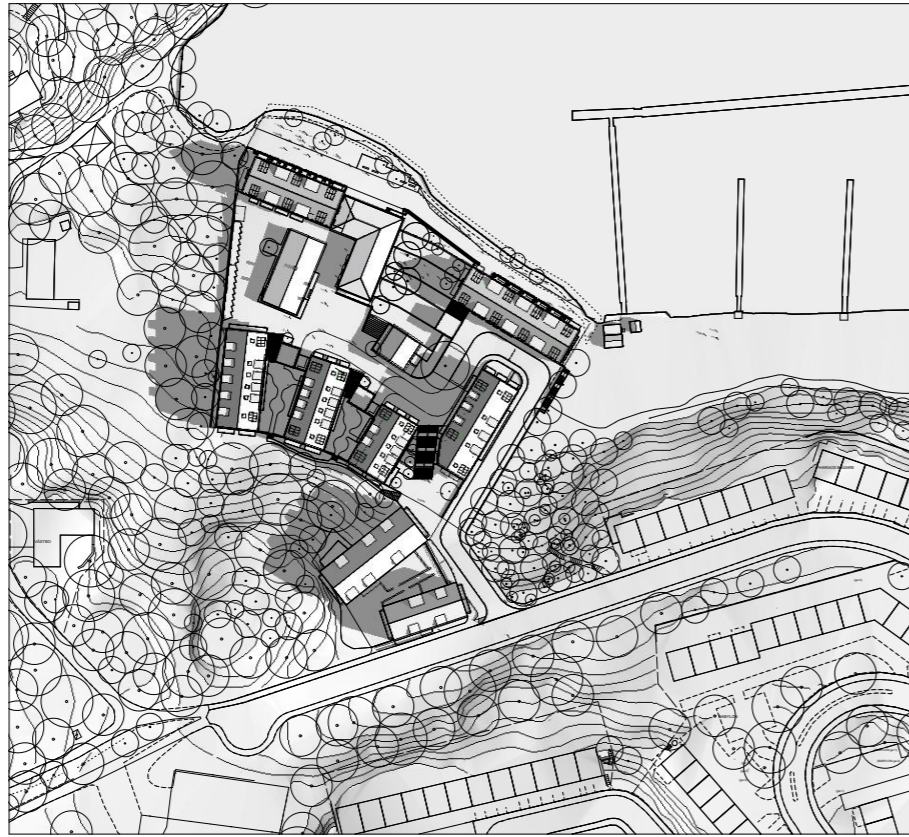

20 Mars KI 9

20 Mars KI 12

20 Mars KI 15

20 Mars KI 18

SOLSTUDIE, VÅRDAGJÄMNING

# HÄGERSTENS ALLÉ

underlag detaljplan, 2020-01-31

**Brunnberg & forshed**  
MURMAN ARKITEKTER

20 Juni Kl 9

20 Juni Kl 12

20 Juni Kl 15

20 Juni Kl 18

SOLSTUDIE, SOMMARSOLSTÅNDET

# HÄGERSTENS ALLÉ

underlag detaljplan, 2020-01-31

**Brunnberg & forshed**  
MURMAN ARKITEKTER