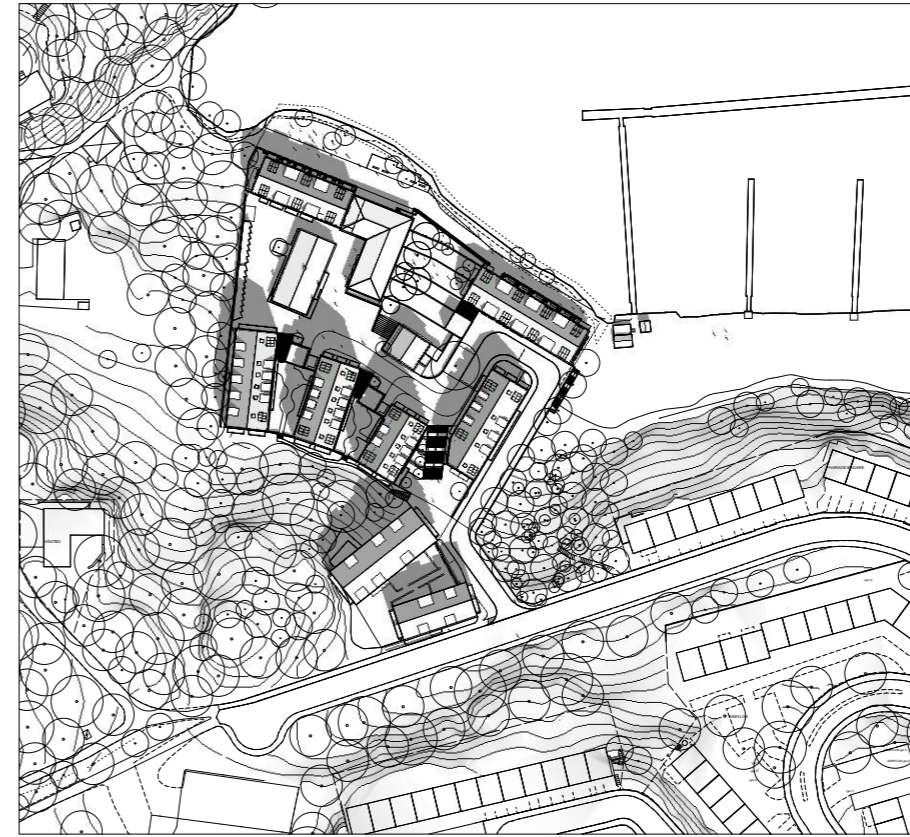

20 Mars KI 9

20 Mars KI 12

20 Mars KI 15

20 Mars KI 18

SOLSTUDIE, VÅRDAGJÄMNING

# HÄGERSTENS ALLÉ

underlag detaljplan, 2020-01-31

**Brunnberg & forshed**  
MURMAN ARKITEKTER

20 Juni Kl 9

20 Juni Kl 12

20 Juni Kl 15

20 Juni Kl 18

SOLSTUDIE, SOMMARSOLSTÅNDET

# HÄGERSTENS ALLÉ

underlag detaljplan, 2020-01-31

**Brunnberg & forshed**  
MURMAN ARKITEKTER