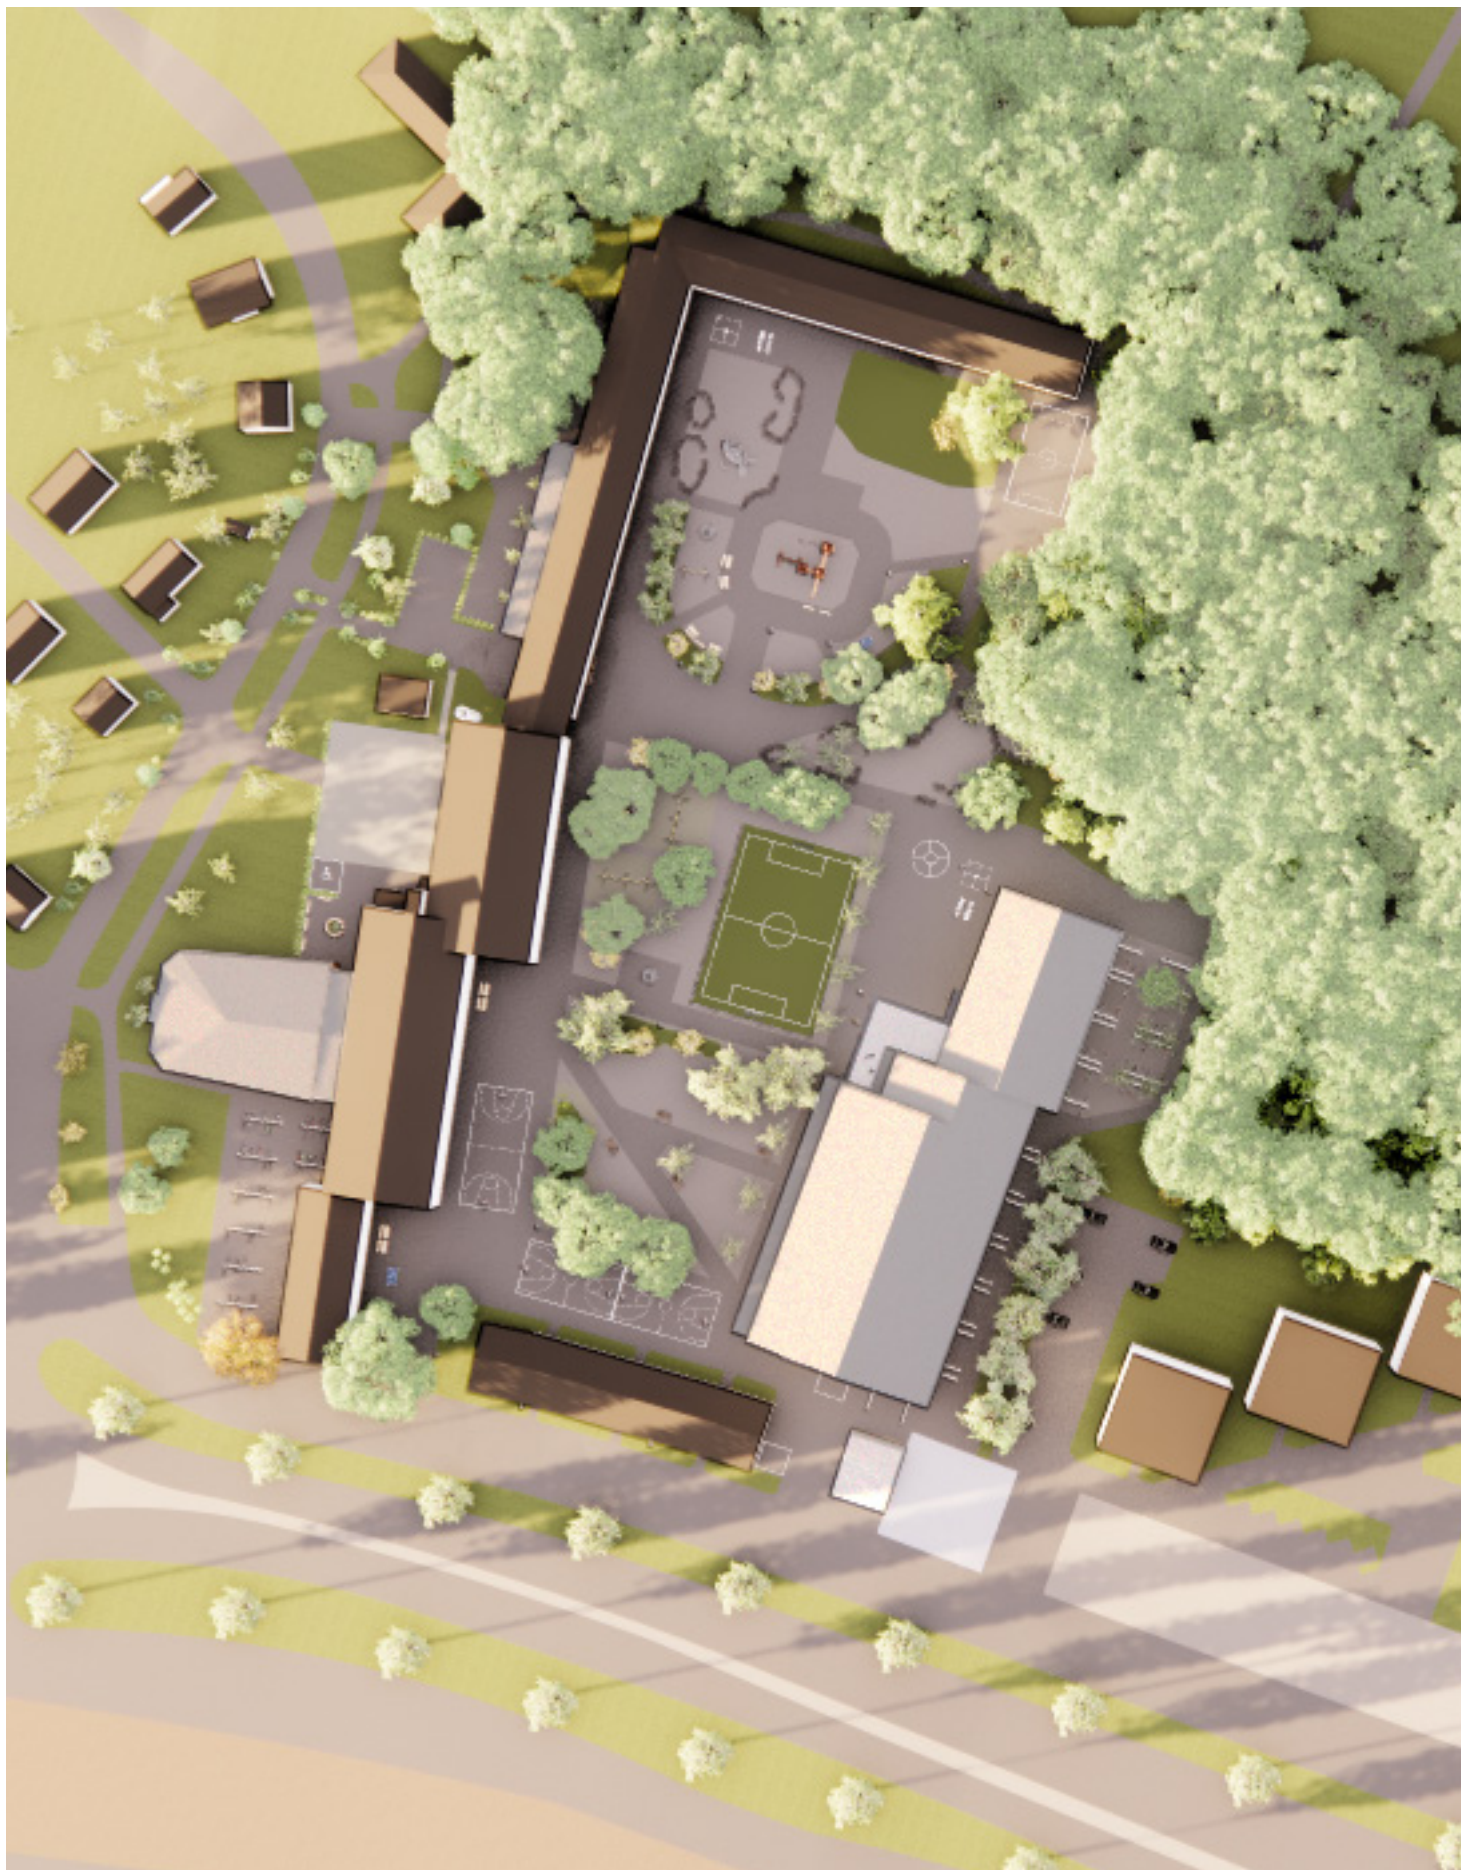

SOLSTUDIE VÅR/HÖSTDAGJÄMNING KL 17 (SOLNEDGÅNG 18:03)