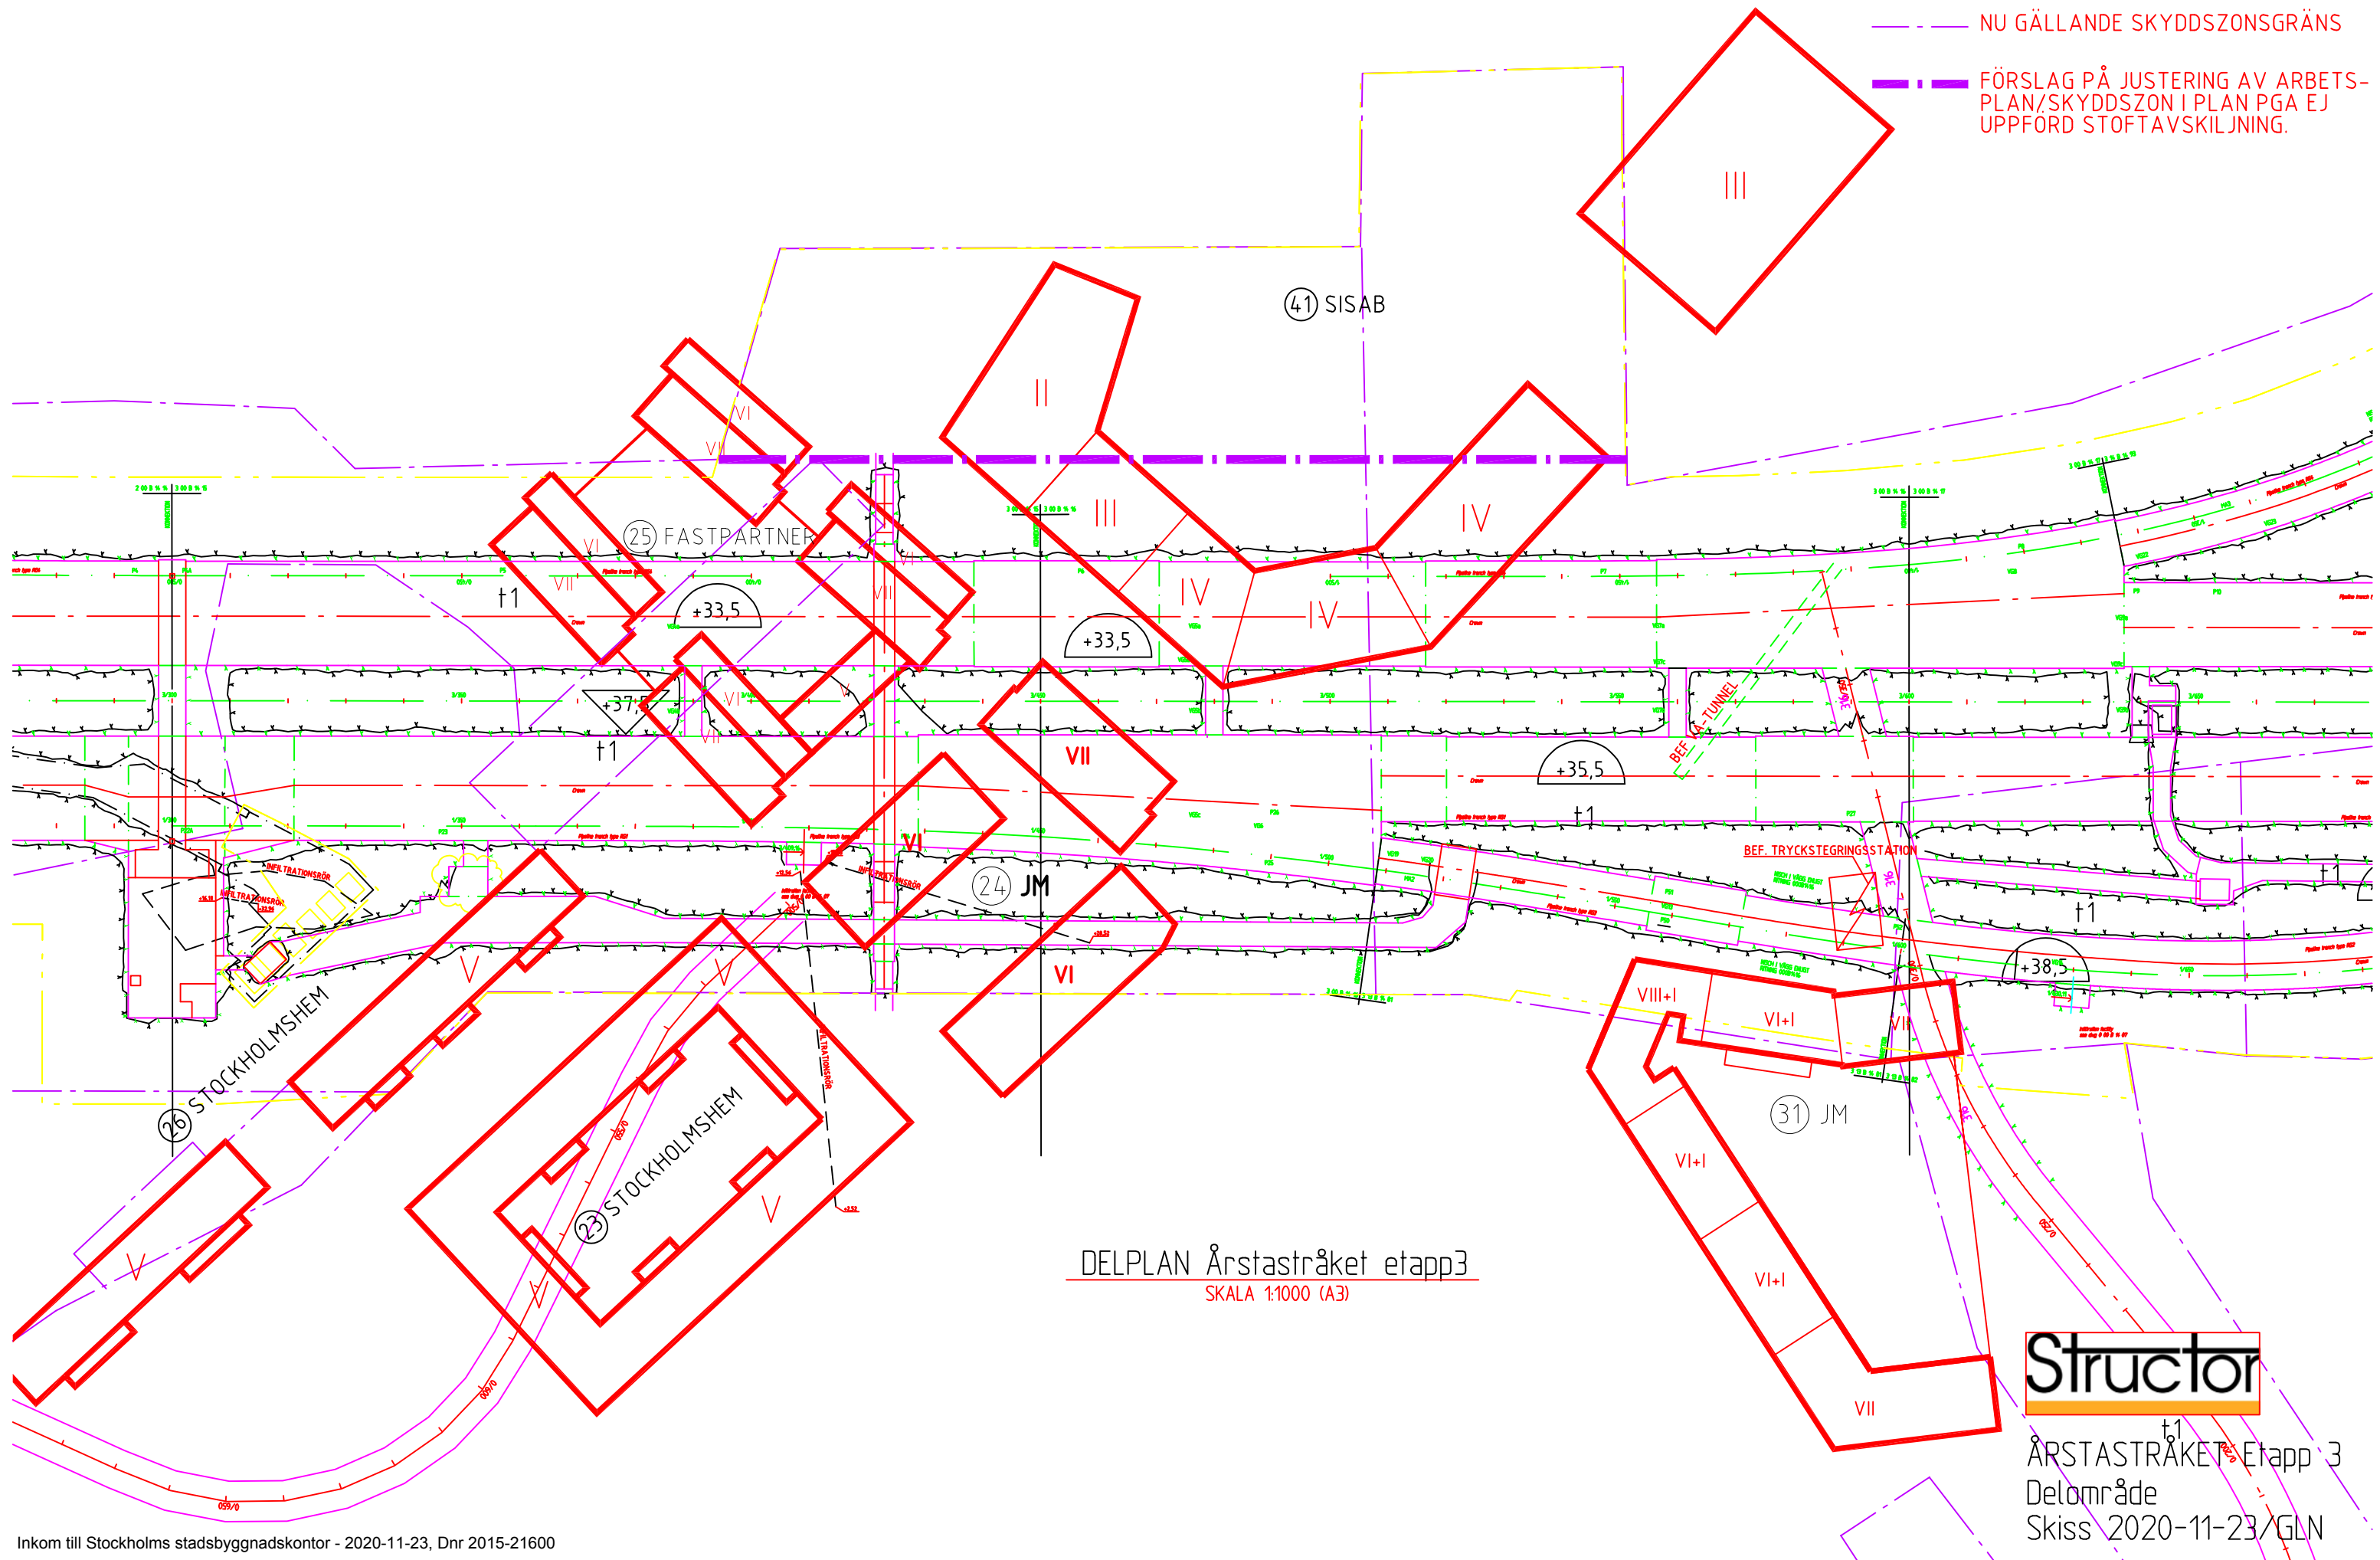

FÖRKLARINGAR

- NU GÄLLANDE SKYDDSZONSGRÄNS
- FÖRSLAG PÅ JUSTERING AV ARBETSPLAN/SKYDDSZON I PLAN PGA EJ UPPFÖRD STÖFTAVSKILJNING.

DELPLAN Årstastråket etapp 3
SKALA 1:1000 (A3)

ÅRSTASTRÅKET Etapp 3
Delområde
Skiss 2020-11-23/GLN