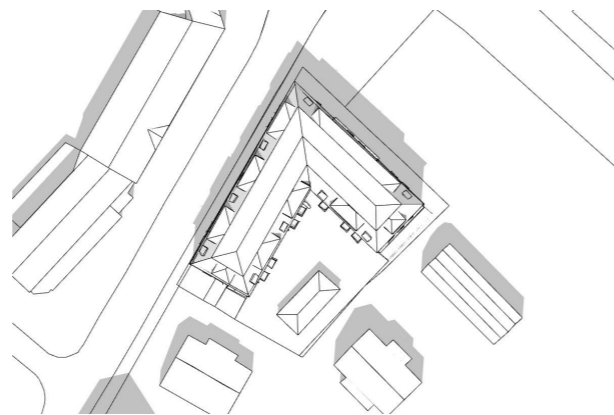

20 JUNI 12:00