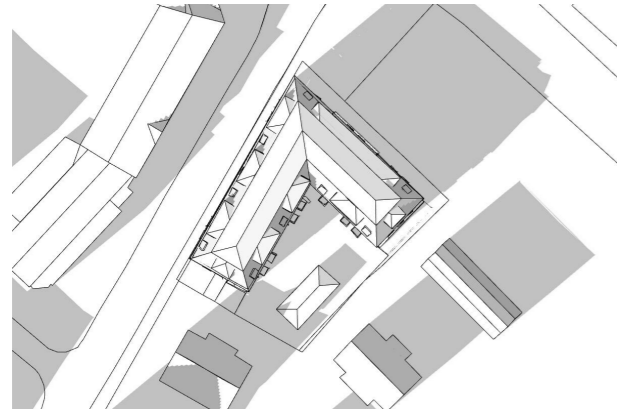

20 MARS 15:00