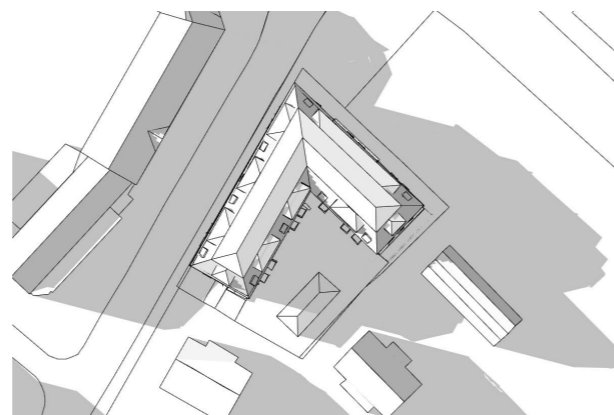

20 JUNI 15:00

20 JUNI 18:00

FÖRKLARINGAR

RITNINGEN ÄR ENDAST EN ORIENTERANDE ILLUSTRATION, AVVIKELSER KAN FÖREKOMMA.

FÖRESKRIFTER

HÄNVISNINGAR

BET	ÄNDRING AVSER	DATUM	SEN
FÖRSLAGSHANDLING			
KAVELBRON 11 19			
<small>SJÄTTENOVBERGAVÄGEN 203 207 125 34 ÄLVSJÖ STOCKHOLMS STAD</small>			
<small>ROBERT SANDELL ARKITEKTKONTOR AKTIEBOLAG BLEKINGEGATAN 24, 118 56 STOCKHOLM 073-076 20 81, MAIL@ROBERTSANDELL.SE WWW.ROBERTSANDELL.SE</small>			
<small>UPPDRAG NR</small> 2114	<small>RITAD AV</small> RS	<small>HANDLÄGGARE</small> RS	
<small>DATUM</small> 20210818	<small>ANSVARIG</small> ROBERT SANDELL	<i>Robert Sandell</i>	
STADSBYGGNAD BOSTADSKVARTER			
SOLSTUDIE			
<small>SKALA</small> A3	<small>NUMMER</small>	<small>BET</small>	