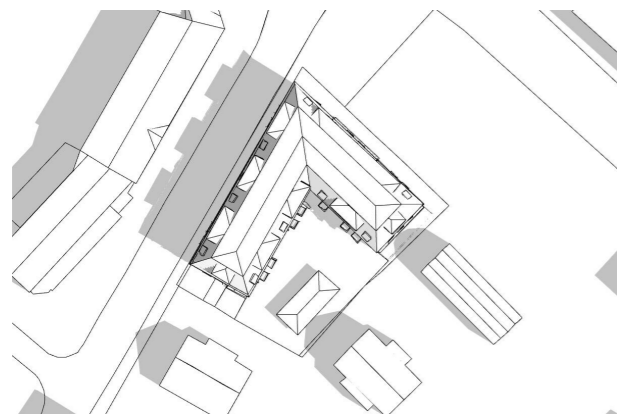

SOLSTUDIE SOMMARSOLSTÅND

20 JUNI 9:00