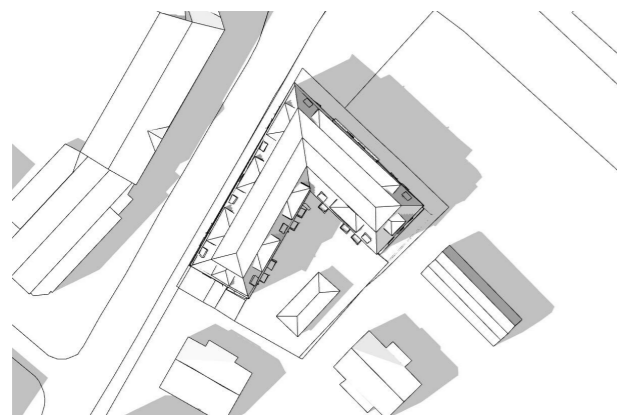

20 JUNI 15:00

20 JUNI 18:00

FÖRKLARINGAR

RITNINGEN ÄR ENDAST EN ORIENTERANDE ILLUSTRATION, AVVIKELSER KAN FÖREKOMMA.

FÖRESKRIFTER

HÄNVISNINGAR

BET	ÄNDRING AVSER	DATUM	SEN
FÖRSLAGSHANDLING			
KAVELBRON 11 19			
<small>SJÄTTENOVBERGAVÄGEN 203 207 125 34 ÄLVSJÖ STOCKHOLMS STAD</small>			
<small>ROBERT SANDELL ARKITEKTKONTOR AKTIEBOLAG BLEKINGEGATAN 24, 118 56 STOCKHOLM 073-076 20 81, MAIL@ROBERTSANDELL.SE WWW.ROBERTSANDELL.SE</small>			
<small>UPPDRAG NR</small> 2114	<small>RITAD AV</small> RS	<small>HANDLÄGGARE</small> RS	
<small>DATUM</small> 20210818	<small>ANSVARIG</small> ROBERT SANDELL	<i>Robert Sandell</i>	
STADSBYGGNAD BOSTADSKVARTER			
SOLSTUDIE			
<small>SKALA</small> A3	<small>NUMMER</small>	<small>BET</small>	