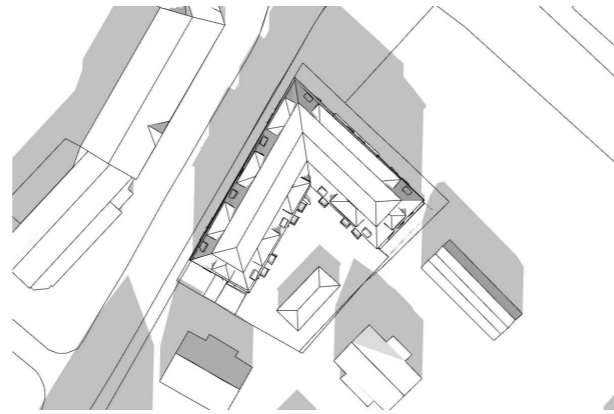

20 MARS 12:00