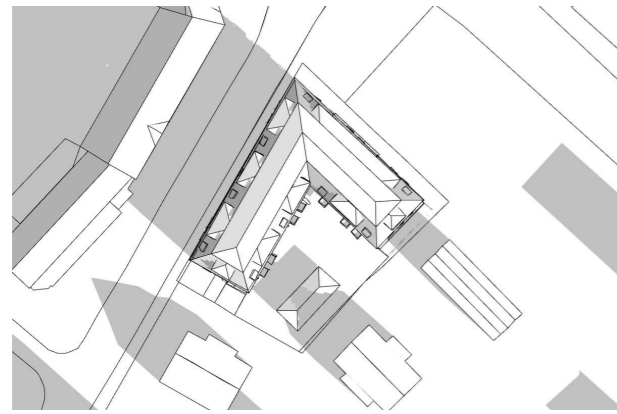

SOLSTUDIE VÅRDAGJÄMNING

20 MARS 9:00