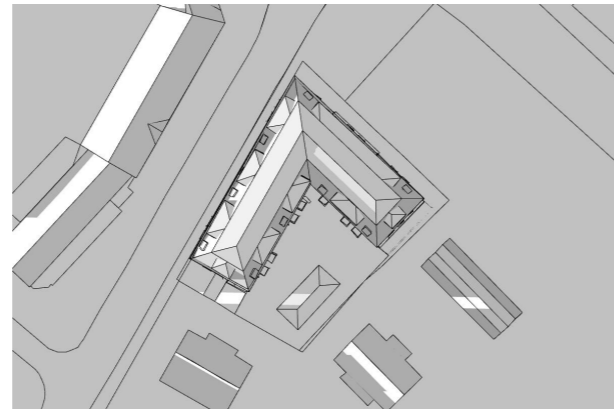

20 MARS 18:00