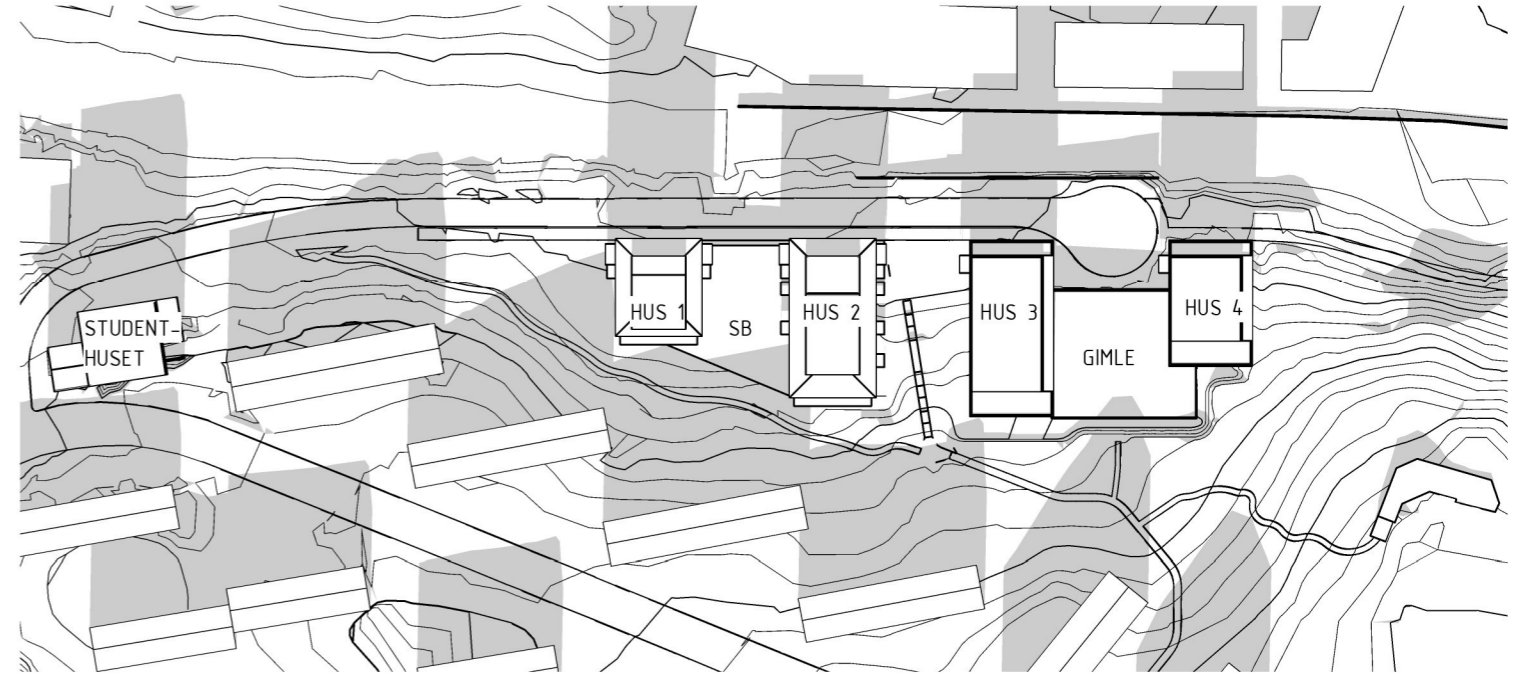

Vårdagjämning 20 mars kl. 09.00

Vårdagjämning 20 mars kl. 12.00

Vårdagjämning 20 mars kl. 15.00

Vårdagjämning 20 mars kl. 17.00 (solen går ner 18.01)

Inkom till Stockholms stadsbyggnadskontor - 2022-06-01, Dnr 2017-17450