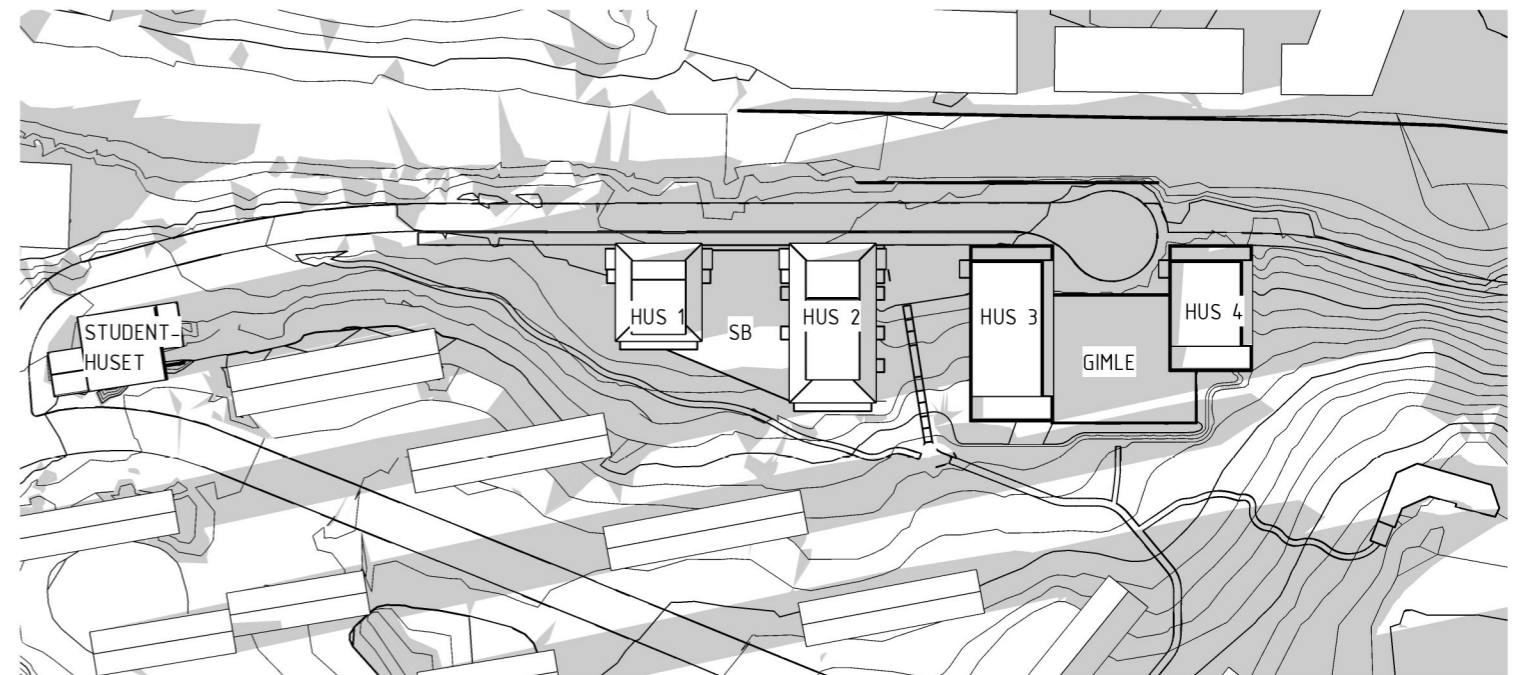

Vårdagjämning 20 mars kl. 09.00

Vårdagjämning 20 mars kl. 12.00

Vårdagjämning 20 mars kl. 15.00

Vårdagjämning 20 mars kl. 17.00 (solen går ner 18.01)

Inkom till Stockholms stadsbyggnadskontor - 2022-06-01, Dnr 2017-17450