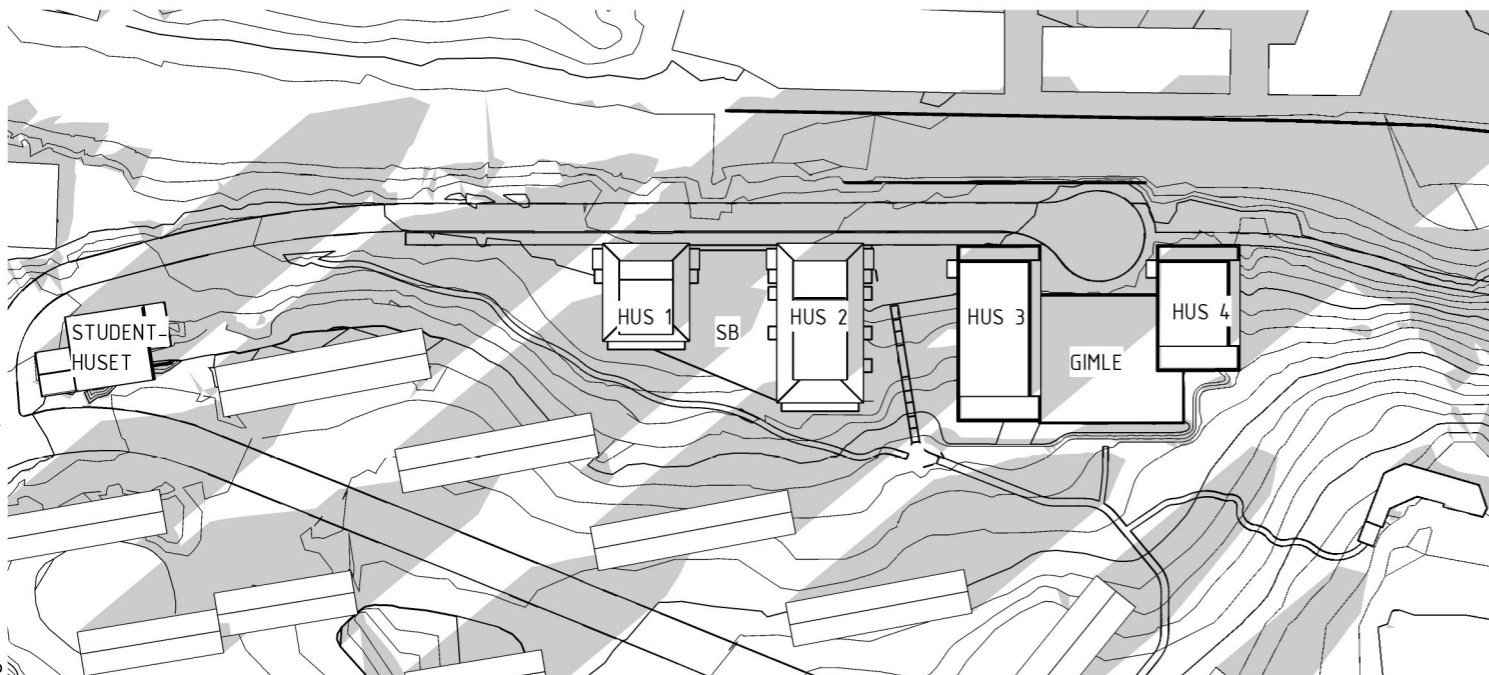

Vårdagjämning 20 mars kl. 09.00

Vårdagjämning 20 mars kl. 12.00

Vårdagjämning 20 mars kl. 15.00

Vårdagjämning 20 mars kl. 17.00 (solen går ner 18.01)

Inkom till Stockholms stadsbyggnadskontor - 2022-06-01, Dnr 2017-17450