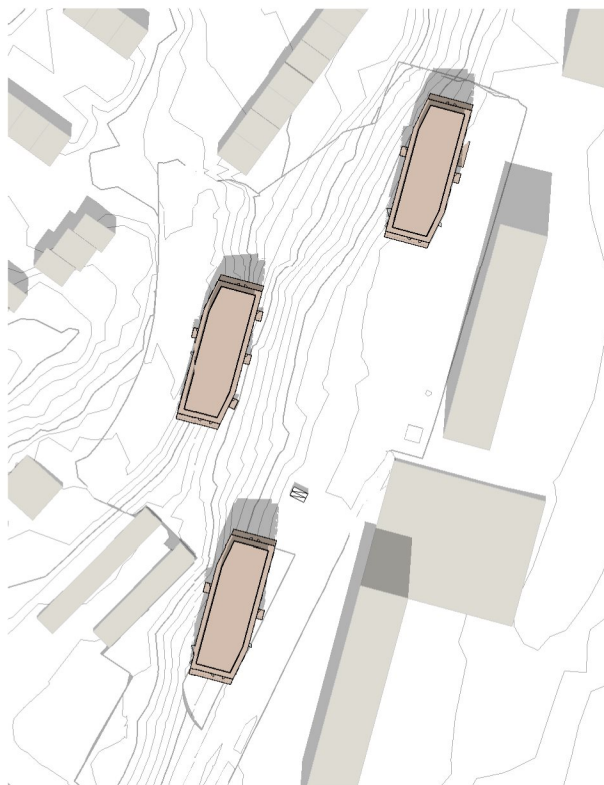

JÄRNBÄRARVÄGEN

Solstudie 20 juni

20 Juni kl 09.00

20 Juni kl 12.00

20 Juni kl 15.00

20 Juni kl 18.00

STORSTADEN **AIX**
BOSTAD