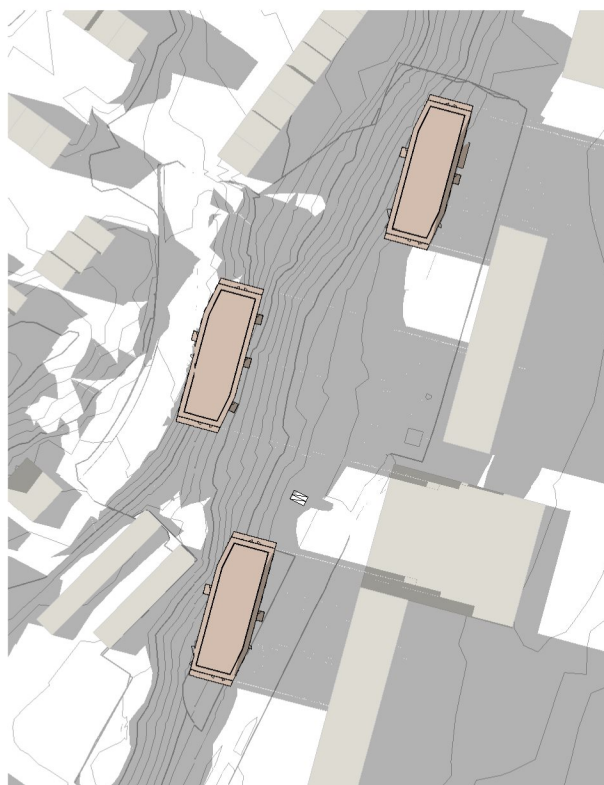

JÄRNBÄRARVÄGEN

Solstudie 20 juni

20 Juni kl 09.00

20 Juni kl 12.00

20 Juni kl 15.00

20 Juni kl 18.00

STORSTADEN **AIX**
BOSTAD