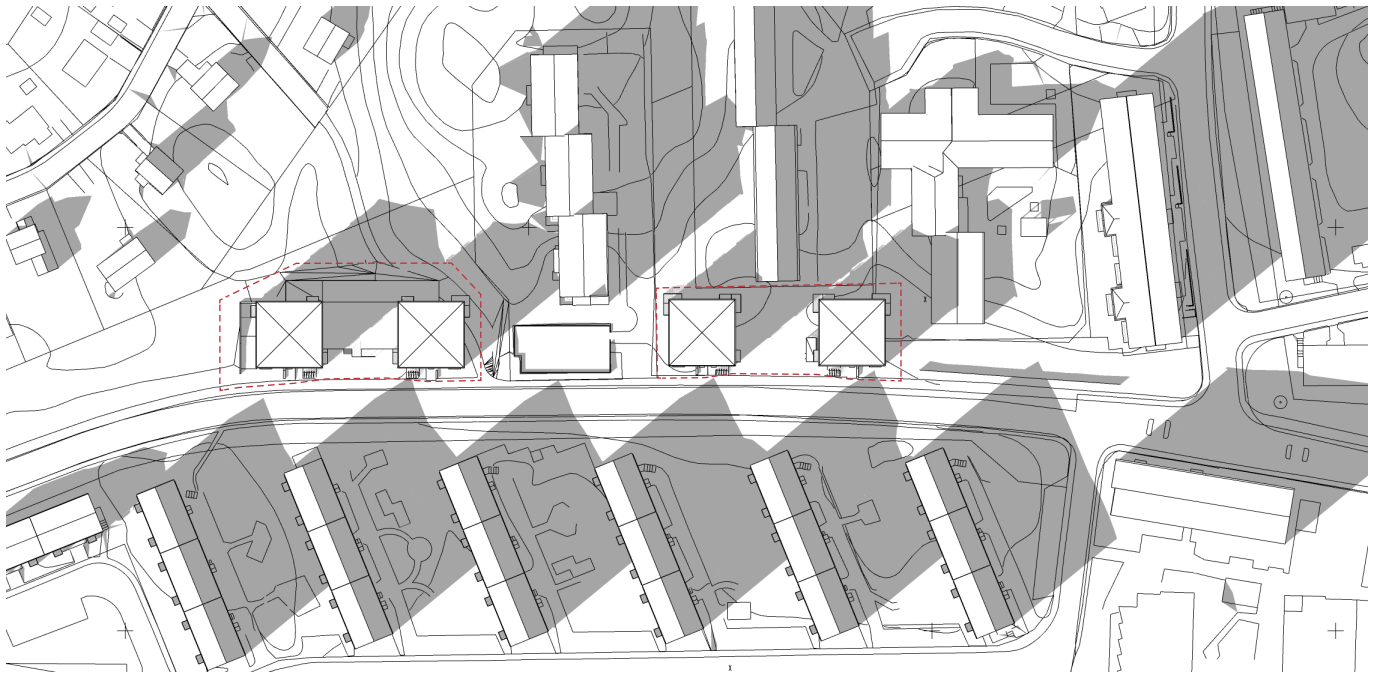

Västertorpsvägen Solstudie

20 mars kl. 09.00 0,46 % solbelyst gårdsyta

20 mars kl. 12.00 0,75 % solbelyst gårdsyta

Västertorpsvägen Solstudie

20 mars kl. 15.00

0,47 % solbelyst gårdsyta

BYGGNADSFIRMAN
VIKTOR HANSON

Pörner
+ Pettersson

Västertorpsvägen Solstudie

20 juni kl. 09.00

0,53 % solbelyst gårdsyta

20 juni kl. 12.00

0,76 % solbelyst gårdsyta

Västertorpsvägen Solstudie

20 juni kl. 15.00