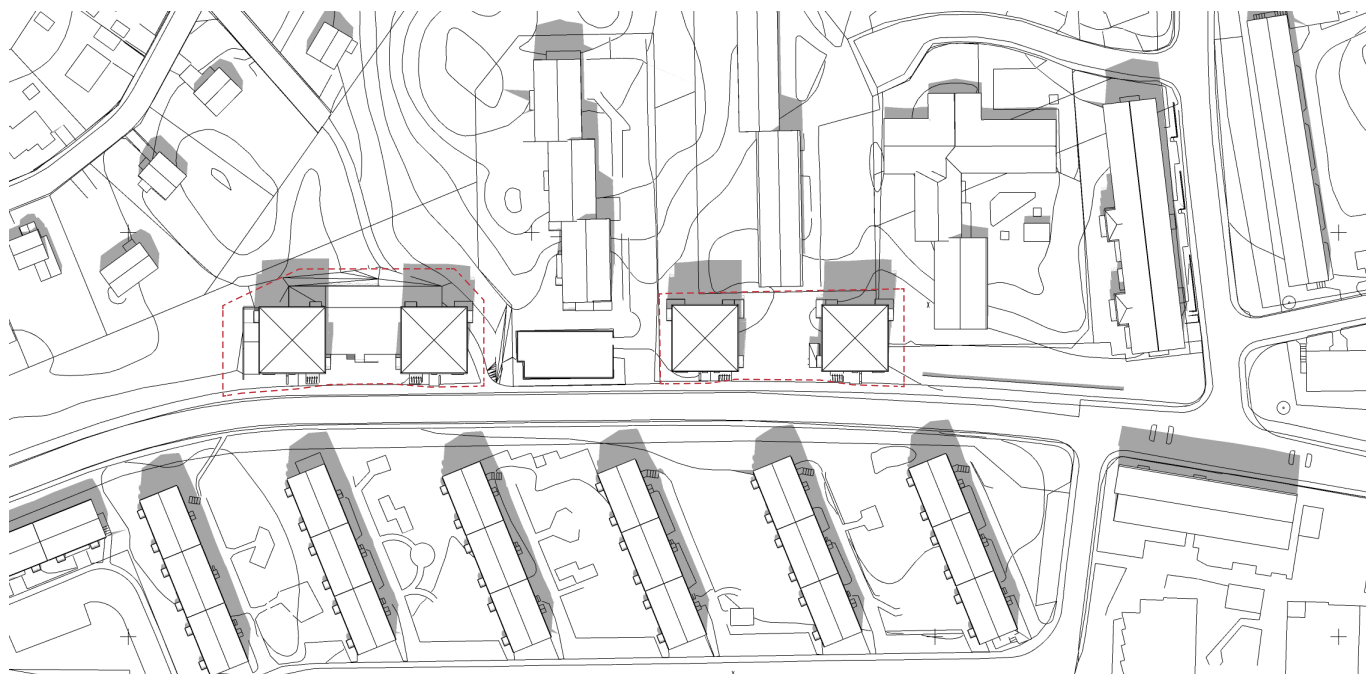

Pörner
+ Pettersson

Västertorpsvägen Solstudie

20 juni kl. 09.00

0,53 % solbelyst gårdsyta

20 juni kl. 12.00

0,76 % solbelyst gårdsyta

Västertorpsvägen Solstudie

20 juni kl. 15.00