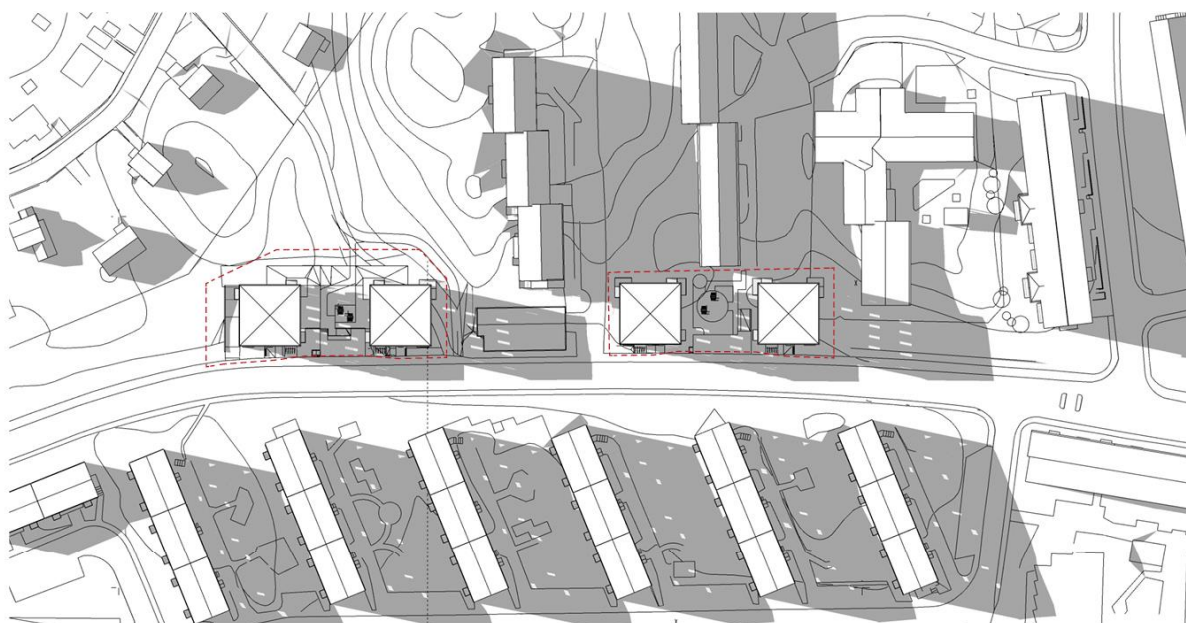

## Västertorpsvägen Solstudie med träbjälklag

20 mars kl. 15.00

50 % solbelyst gårdsyta

## Västertorpsvägen Solstudie med träbjälklag

20 juni kl. 09.00

49 % solbelyst gårdsyta

20 juni kl. 12.00

75 % solbelyst gårdsyta

## Västertorpsvägen Solstudie med träbjälklag

20 juni kl. 15.00

54 % solbelyst gårdsyta

20 juni kl. 18.00

42% solbelyst gårdsyta