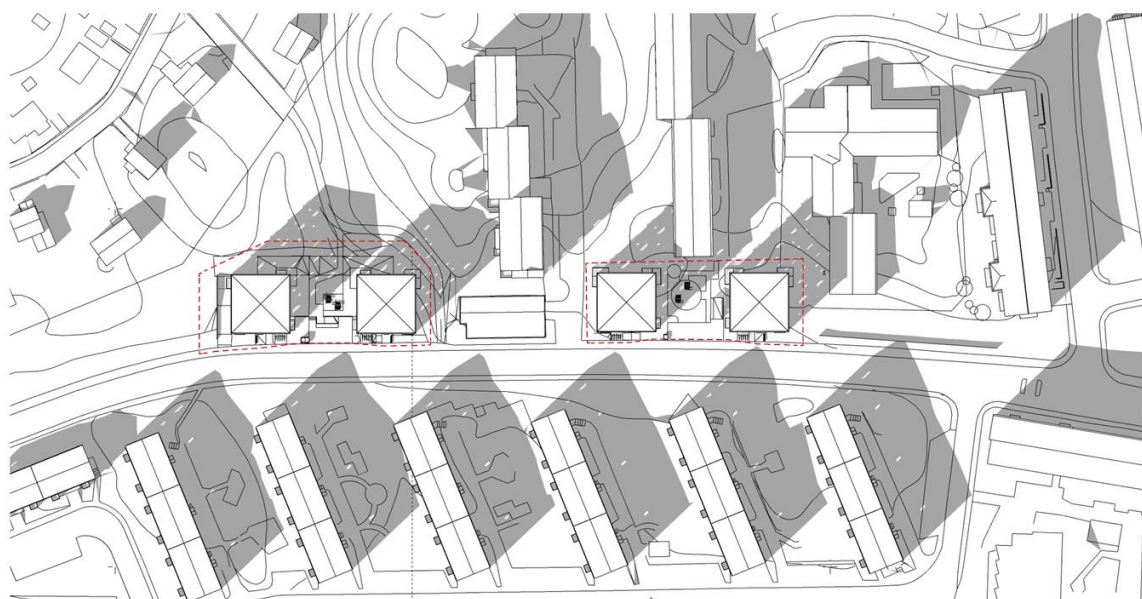

## Västertorpsvägen Solstudie med träbjälklag

20 mars kl. 09.00

41 % solbelyst gårdsyta

20 mars kl. 12.00

74 % solbelyst gårdsyta

## Västertorpsvägen Solstudie med träbjälklag

20 mars kl. 15.00

50 % solbelyst gårdsyta

## Västertorpsvägen Solstudie med träbjälklag

20 juni kl. 09.00

49 % solbelyst gårdsyta

20 juni kl. 12.00

75 % solbelyst gårdsyta

## Västertorpsvägen Solstudie med träbjälklag

20 juni kl. 15.00

54 % solbelyst gårdsyta

20 juni kl. 18.00

42% solbelyst gårdsyta