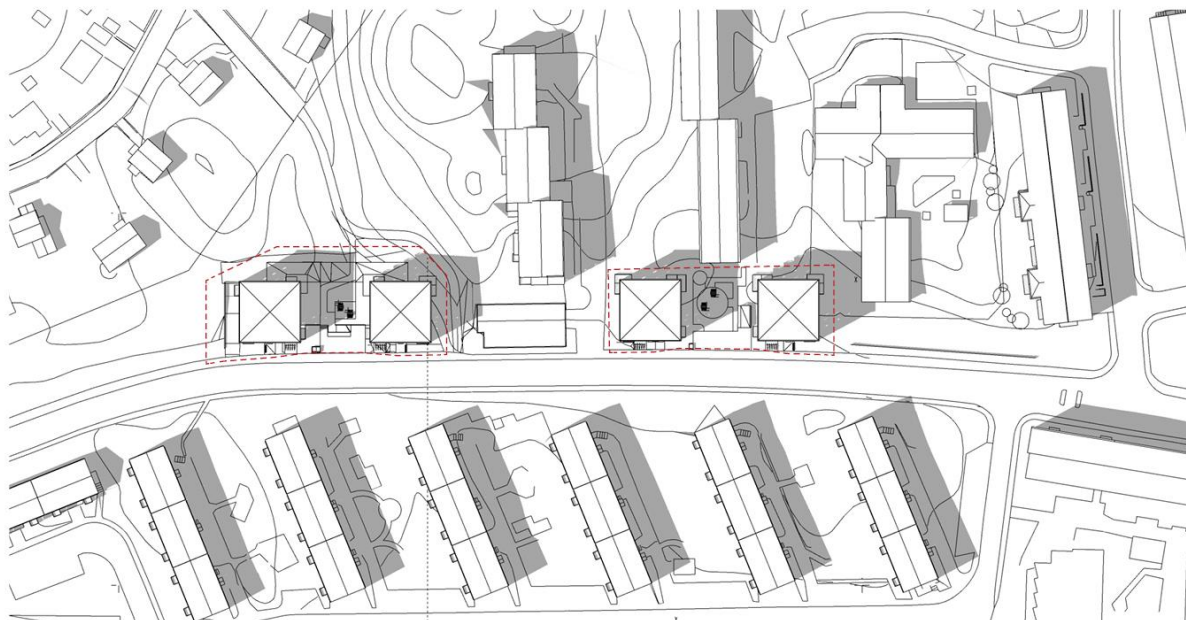

## Västertorpsvägen Solstudie med träbjälklag

20 mars kl. 15.00

50 % solbelyst gårdsyta

## Västertorpsvägen Solstudie med träbjälklag

20 juni kl. 09.00

49 % solbelyst gårdsyta

20 juni kl. 12.00

75 % solbelyst gårdsyta

## Västertorpsvägen Solstudie med träbjälklag

20 juni kl. 15.00

54 % solbelyst gårdsyta

20 juni kl. 18.00

42% solbelyst gårdsyta