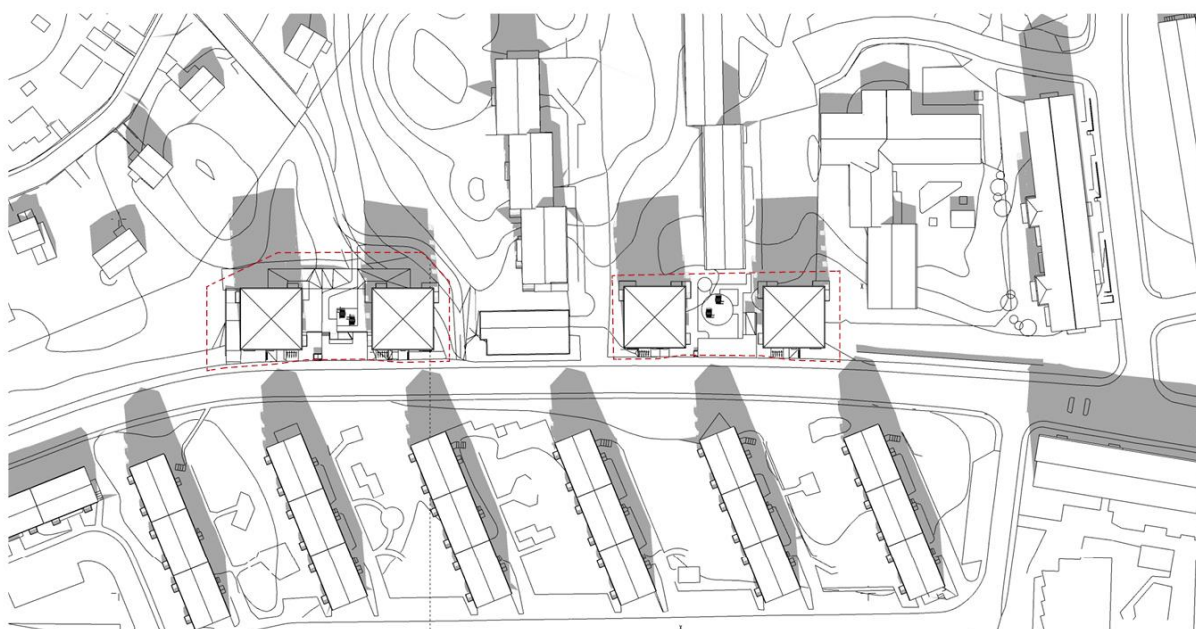

## Västertorpsvägen Solstudie med träbjälklag

20 mars kl. 09.00

41 % solbelyst gårdsyta

20 mars kl. 12.00

74 % solbelyst gårdsyta

## Västertorpsvägen Solstudie med träbjälklag

20 mars kl. 15.00

50 % solbelyst gårdsyta

## Västertorpsvägen Solstudie med träbjälklag

20 juni kl. 09.00

49 % solbelyst gårdsyta

20 juni kl. 12.00

75 % solbelyst gårdsyta

## Västertorpsvägen Solstudie med träbjälklag

20 juni kl. 15.00

54 % solbelyst gårdsyta

20 juni kl. 18.00

42% solbelyst gårdsyta