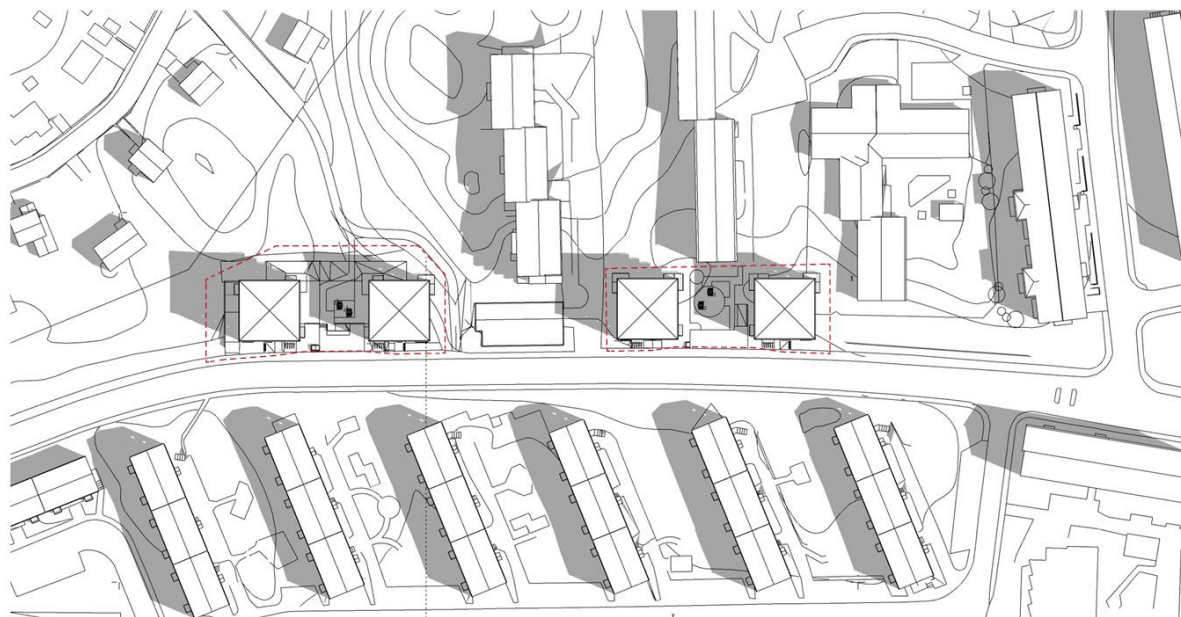

## Västertorpsvägen Solstudie med träbjälklag

20 mars kl. 09.00

41 % solbelyst gårdsyta

20 mars kl. 12.00

74 % solbelyst gårdsyta

## Västertorpsvägen Solstudie med träbjälklag

20 mars kl. 15.00

50 % solbelyst gårdsyta

## Västertorpsvägen Solstudie med träbjälklag

20 juni kl. 09.00

49 % solbelyst gårdsyta

20 juni kl. 12.00

75 % solbelyst gårdsyta

## Västertorpsvägen Solstudie med träbjälklag

20 juni kl. 15.00

54 % solbelyst gårdsyta

20 juni kl. 18.00

42% solbelyst gårdsyta