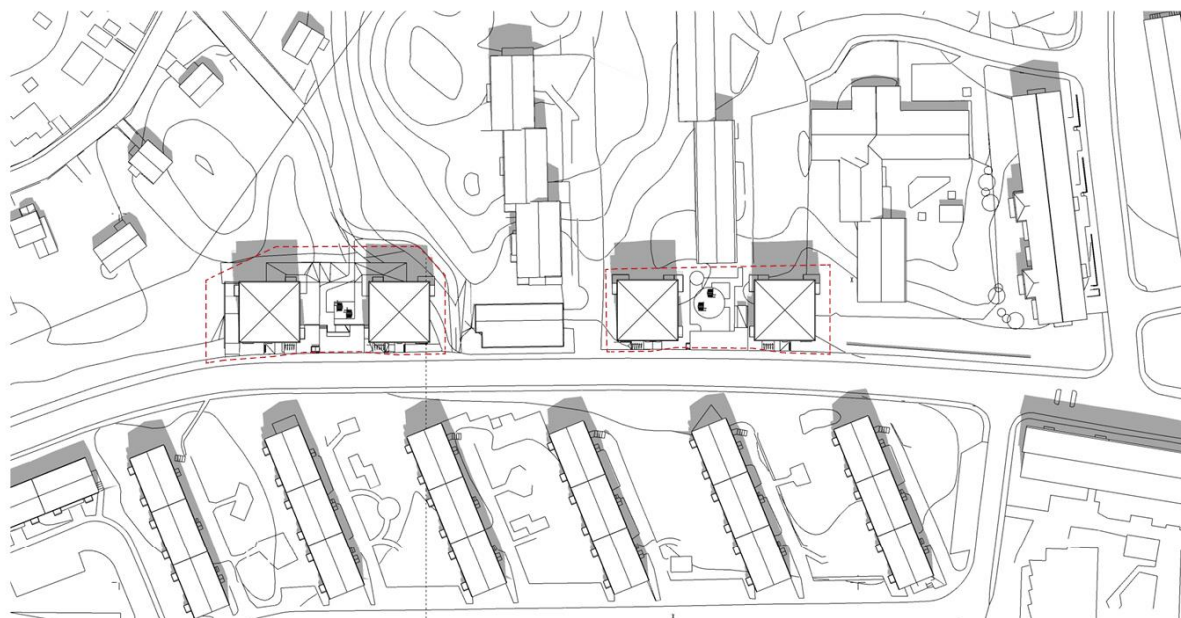

## Västertorpsvägen Solstudie med träbjälklag

20 mars kl. 15.00

50 % solbelyst gårdsyta

## Västertorpsvägen Solstudie med träbjälklag

20 juni kl. 09.00

49 % solbelyst gårdsyta

20 juni kl. 12.00

75 % solbelyst gårdsyta