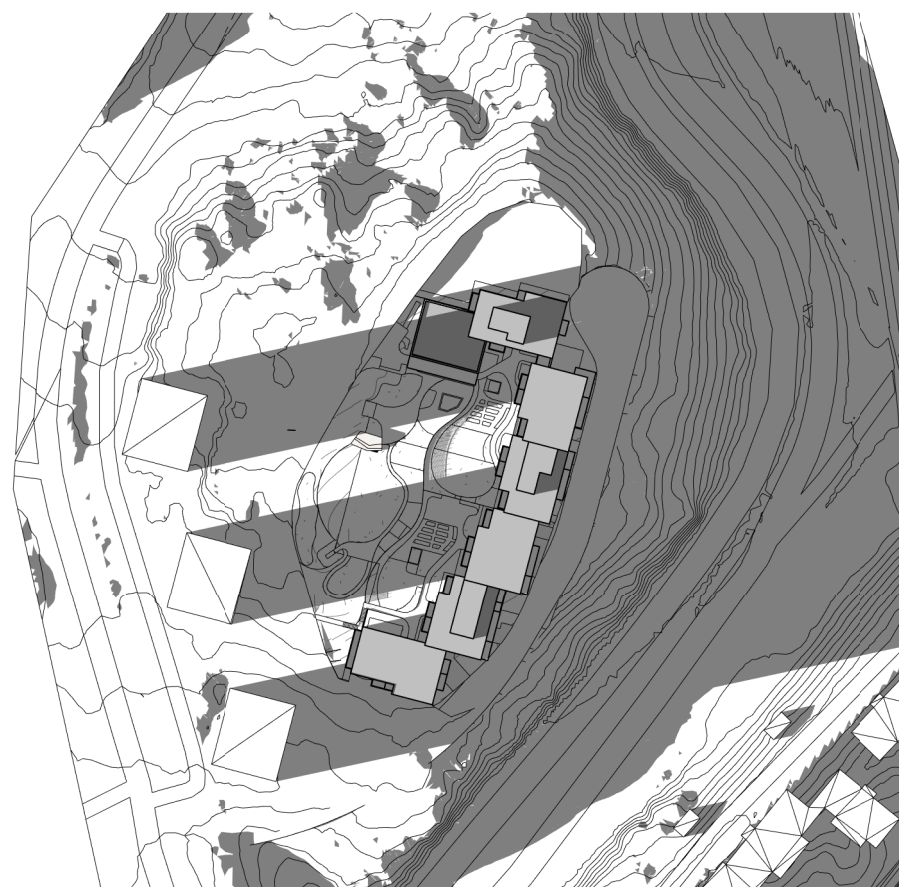

Höstdagjämning kl 09.00

Höstdagjämning kl 12.00

Höstdagjämning kl 15.00

Höstdagjämning kl 18.00

**LINK** ARKITEKTUR

  
**BONAVA**

**TUSSMÖTESHÖJDEN**  
SOLSTUDIE HÖSTDAGJÄMNING

A-99-1-01  
1:2000  
2023-06-29

FILNAMN: Autodesk Docs // Tussmöteshöjden\_A-40-V-04.rvt