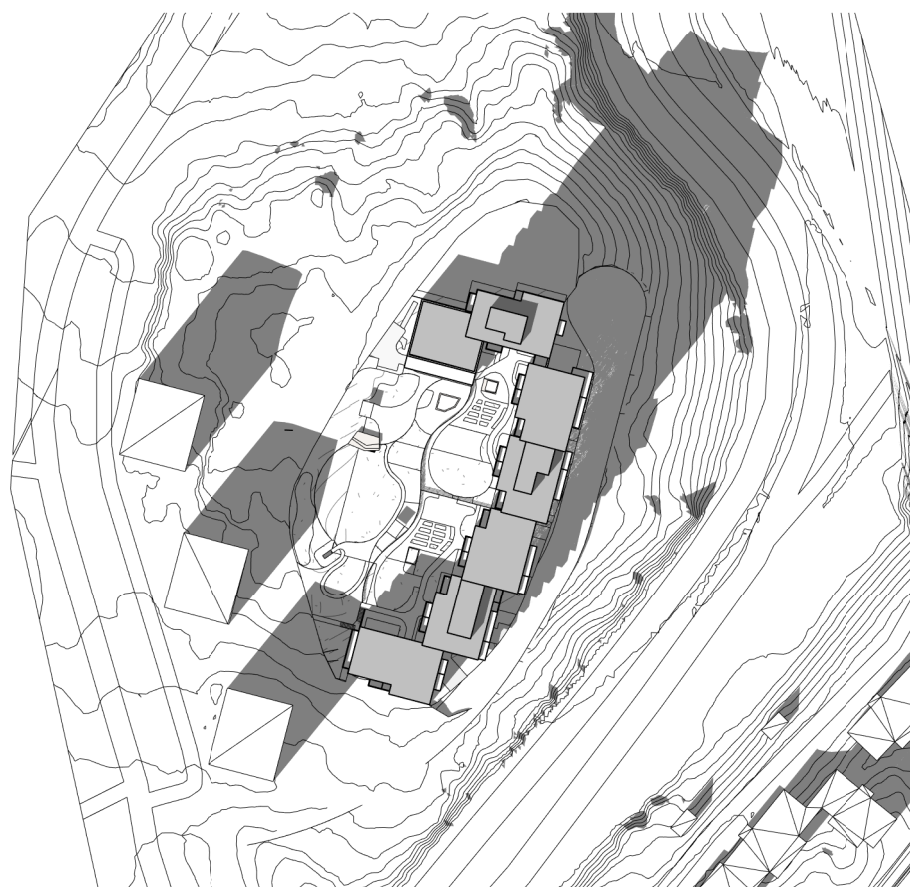

Höstdagjämning kl 09.00

Höstdagjämning kl 12.00

Höstdagjämning kl 15.00

Höstdagjämning kl 18.00

**LINK** ARKITEKTUR

  
**BONAVA**

**TUSSMÖTESHÖJDEN**  
SOLSTUDIE HÖSTDAGJÄMNING

A-99-1-01  
1:2000  
2023-06-29

FILNAMN: Autodesk Docs // Tussmöteshöjden\_A-40-V-04.rvt