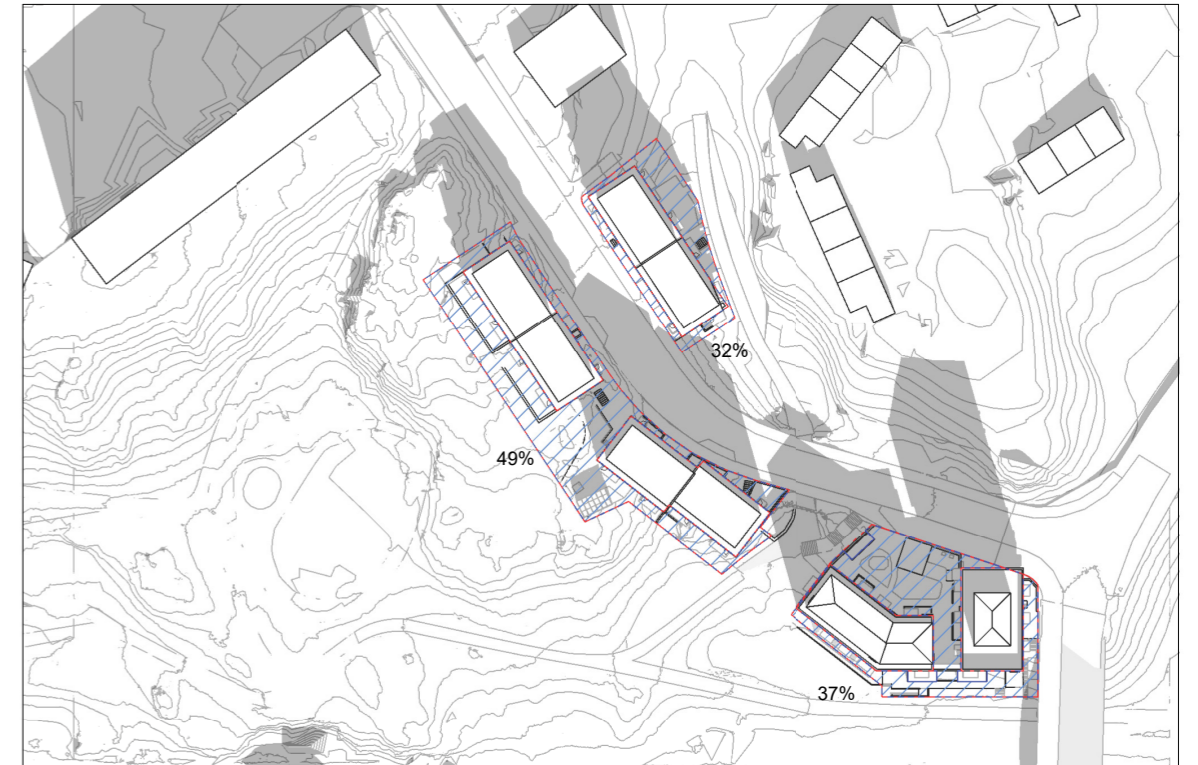

DP FILIPSTADSBACKEN
SOLSTUDIE

Solstudie 20 mars

Procentsats anger andel solbelyst gårdsyta vid aktuellt klockslag.

20 mars kl 9

20 mars kl 12

20 mars kl 15

20 mars kl 18

Solstudie 20 juni

Procentsats anger andel solbelyst gårdsyta vid aktuellt klockslag.

 Gårdsyta

20 juni kl 9

20 juni kl 12

20 juni kl 15

20 juni kl 18