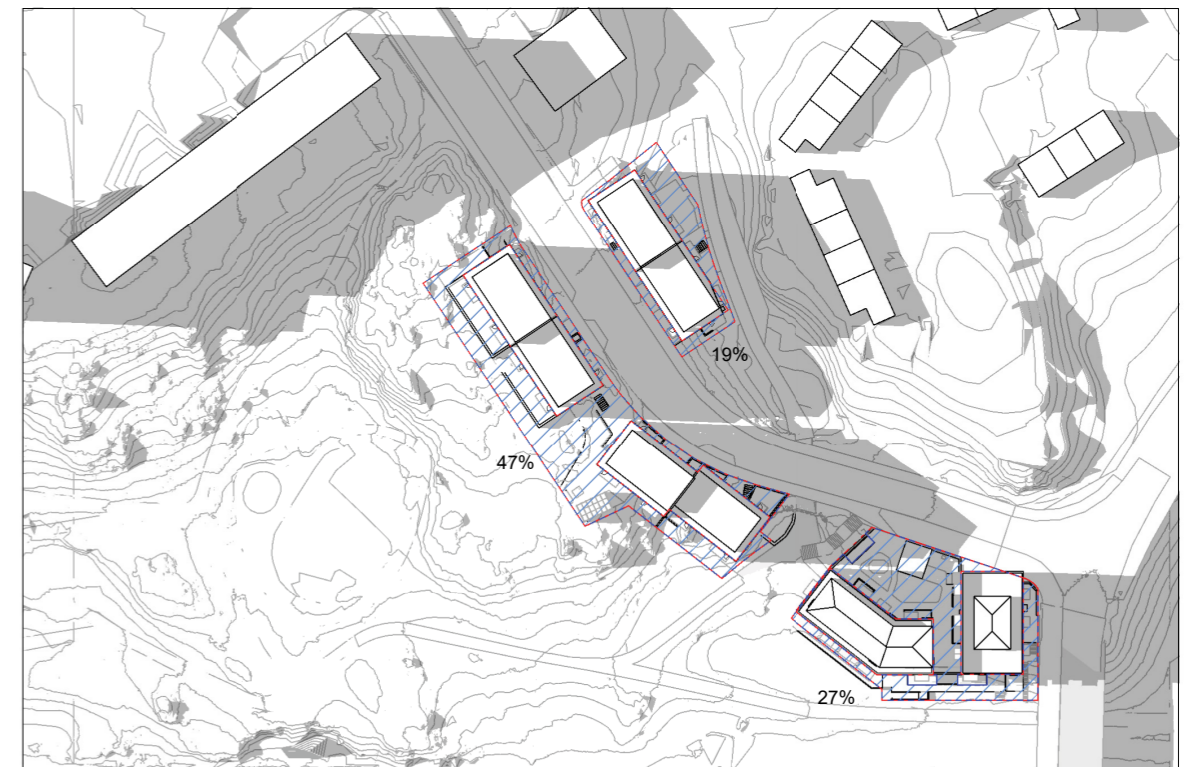

Procentsats anger andel solbelyst gårdsyta vid aktuellt klockslag.

 Gårdsyta

20 juni kl 9

20 juni kl 12

20 juni kl 15

20 juni kl 18