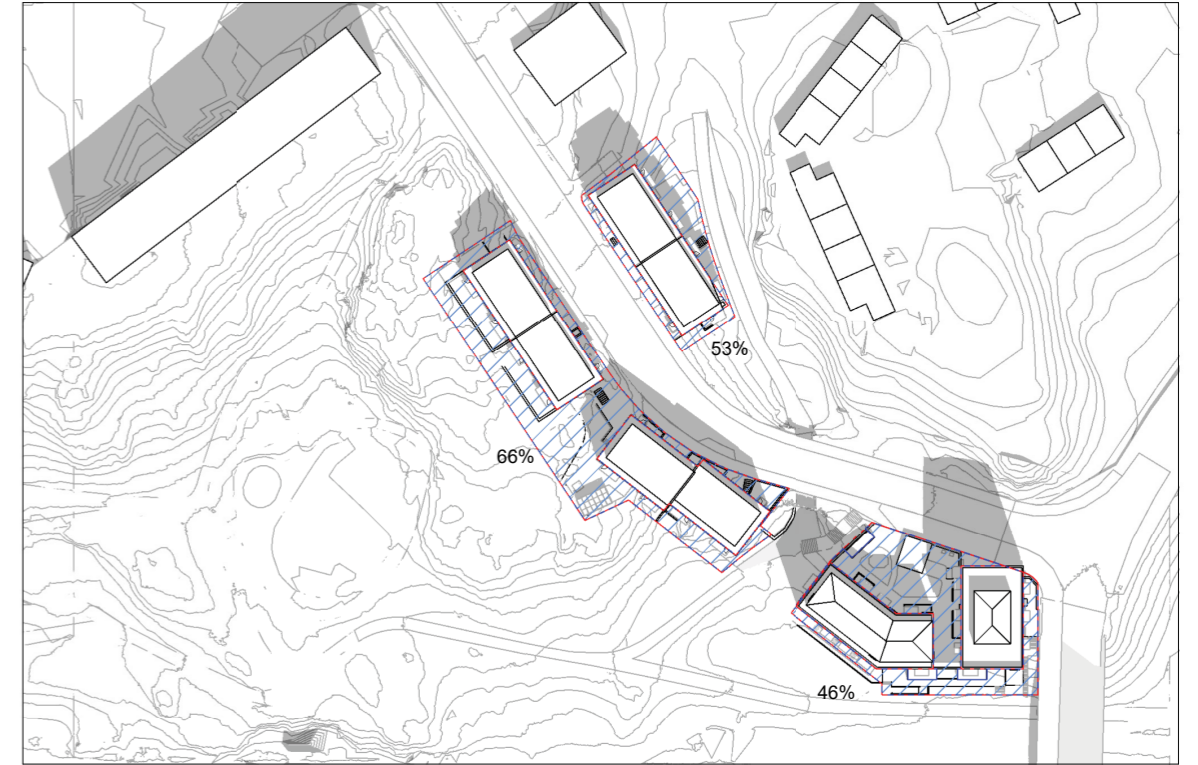

DP FILIPSTADSBACKEN
SOLSTUDIE

Solstudie 20 mars

Procentsats anger andel solbelyst gårdsyta vid aktuellt klockslag.

20 mars kl 9

20 mars kl 12

20 mars kl 15

20 mars kl 18

Solstudie 20 juni

Procentsats anger andel solbelyst gårdsyta vid aktuellt klockslag.

 Gårdsyta

20 juni kl 9

20 juni kl 12

20 juni kl 15

20 juni kl 18