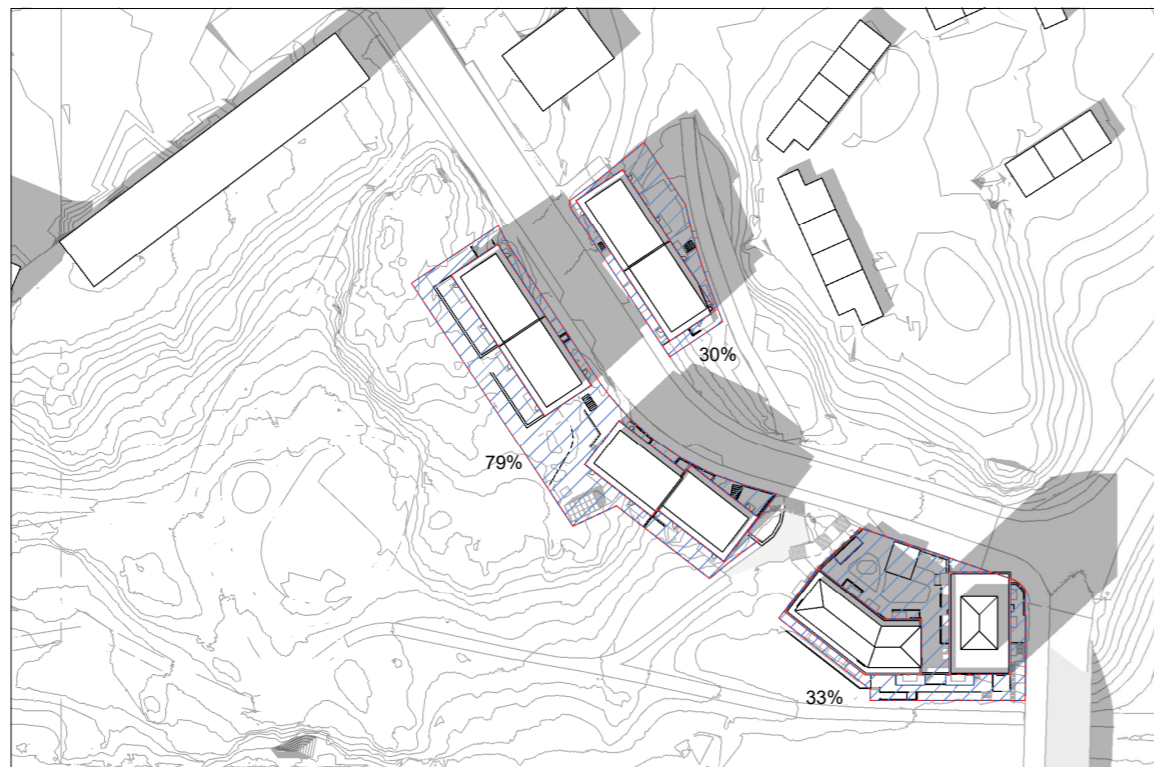

Procentsats anger andel solbelyst gårdsyta vid aktuellt klockslag.

 Gårdsyta

20 juni kl 9

20 juni kl 12

20 juni kl 15

20 juni kl 18