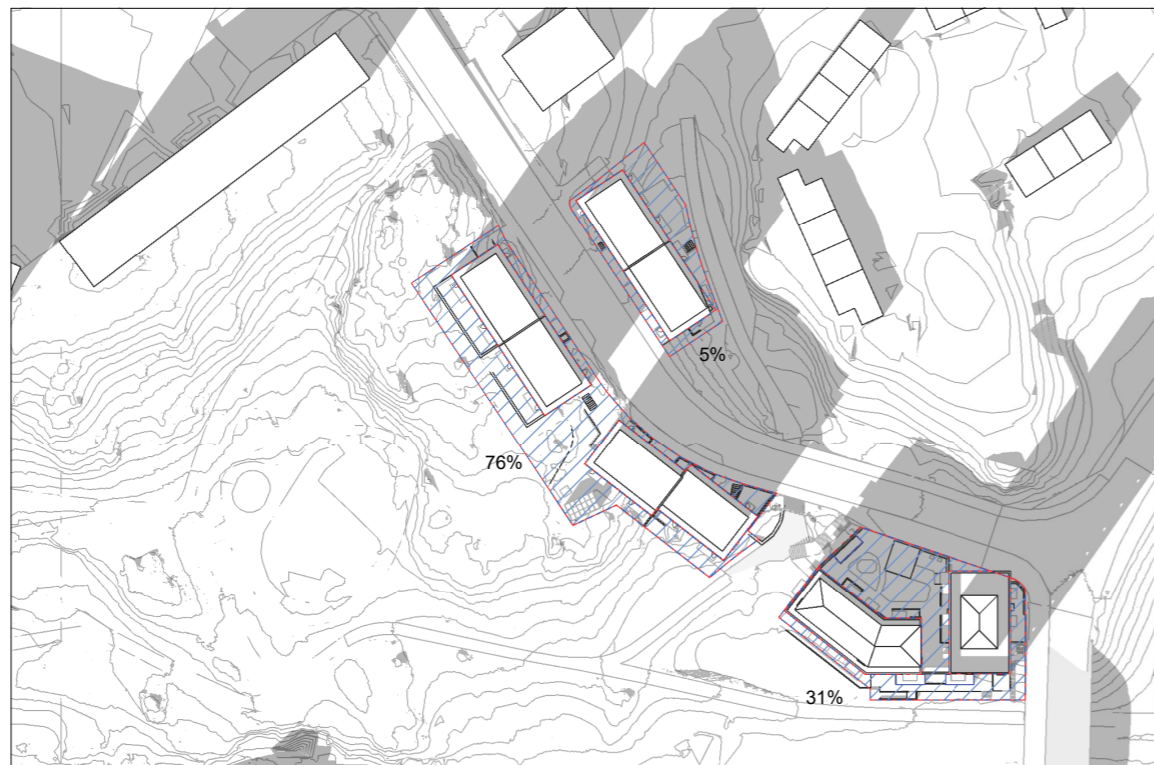

DP FILIPSTADSBACKEN
SOLSTUDIE

Solstudie 20 mars

Procentsats anger andel solbelyst gårdsyta vid aktuellt klockslag.

20 mars kl 9

20 mars kl 12

20 mars kl 15

20 mars kl 18

Solstudie 20 juni

Procentsats anger andel solbelyst gårdsyta vid aktuellt klockslag.

 Gårdsyta

20 juni kl 9

20 juni kl 12

20 juni kl 15

20 juni kl 18