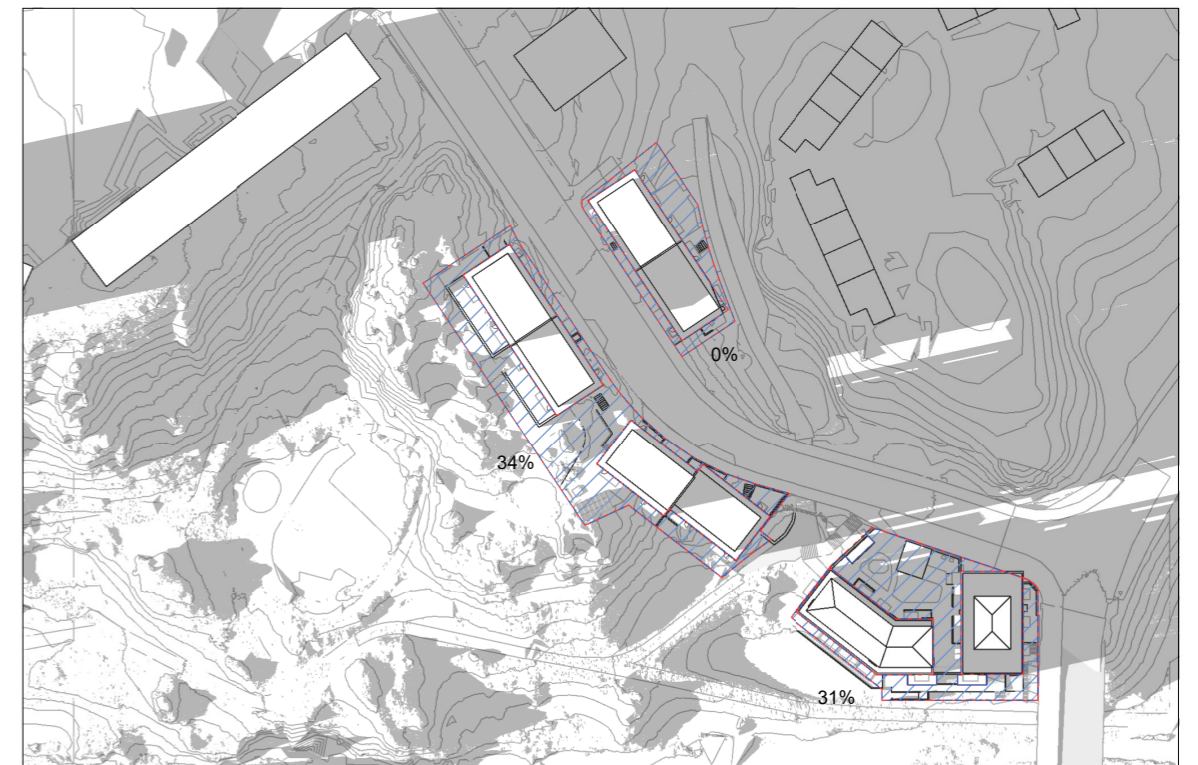

DP FILIPSTADSBACKEN
SOLSTUDIE

Solstudie 20 mars

Procentsats anger andel solbelyst gårdsyta vid aktuellt klockslag.

20 mars kl 9

20 mars kl 12

20 mars kl 15

20 mars kl 18

Solstudie 20 juni

Procentsats anger andel solbelyst gårdsyta vid aktuellt klockslag.

 Gårdsyta

20 juni kl 9

20 juni kl 12

20 juni kl 15

20 juni kl 18