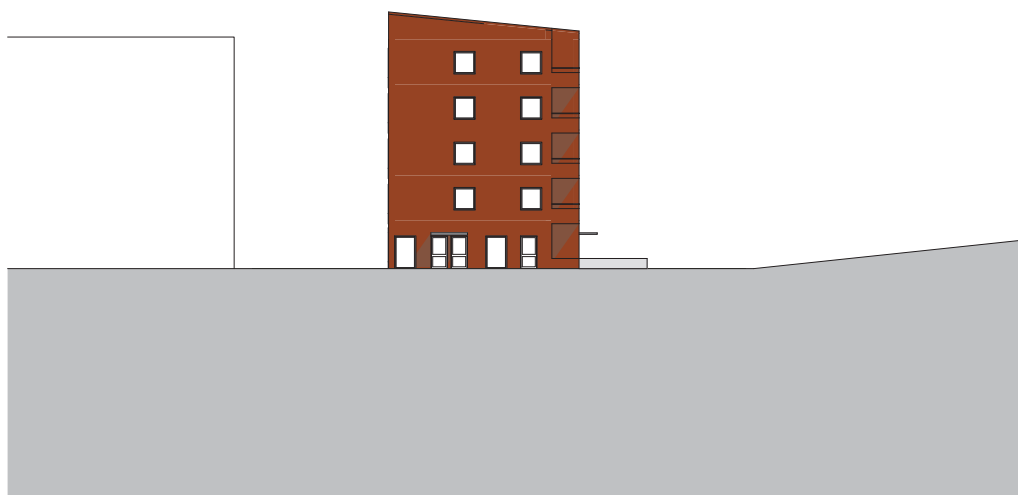

BERGEN 2

2019-01-15

UNDERLAG TILL SAMRÅDSHANDLING - HUSBY
A-40-3-43 Bergen fasad nordväst skala 1:500