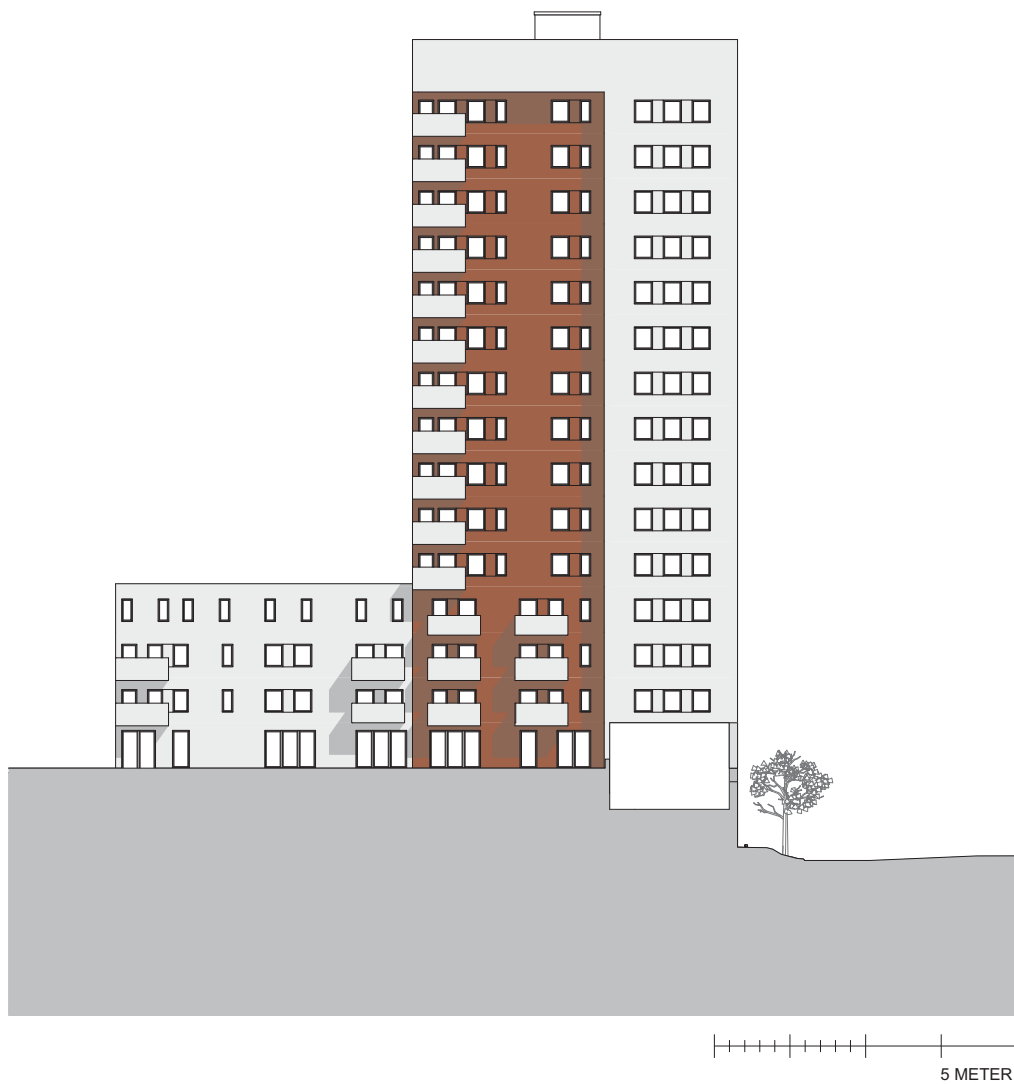

ÅLESUND 1

FASAD SYDOST SKALA 1:500

2019-01-15

UNDERLAG TJLL SAMRÅDSHANDLING - HUSBY
A-40-3-37 Ålesund fasad sydost skala 1:500