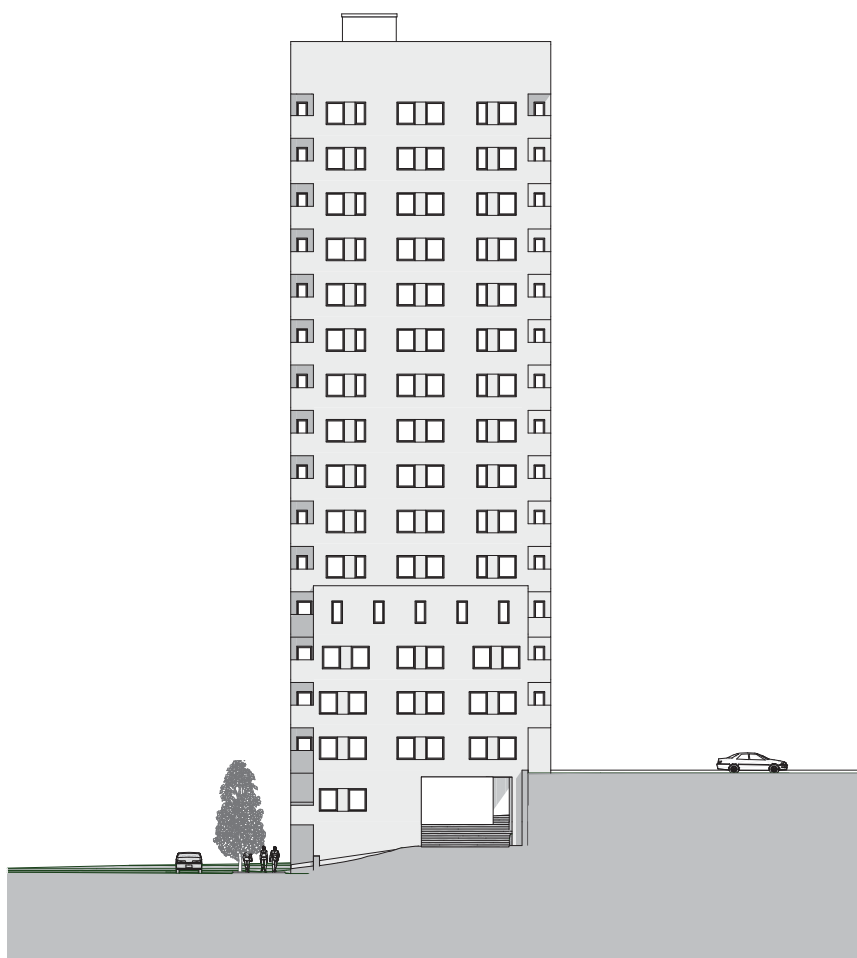

ÅLESUND 1

FASAD NORDVÄST SKALA 1:500

2019-01-15

UNDERLAG TJLL SAMRÅDSHANDLING - HUSBY
A-40-3-35 Ålesund fasad nordväst skala 1:500

ÅLESUND 1

FASAD SYDVÄST SKALA 1:500

2019-01-15

UNDERLAG TJLL SAMRÅDSHANDLING - HUSBY
A-40-3-36 Ålesund fasad sydväst skala 1:500