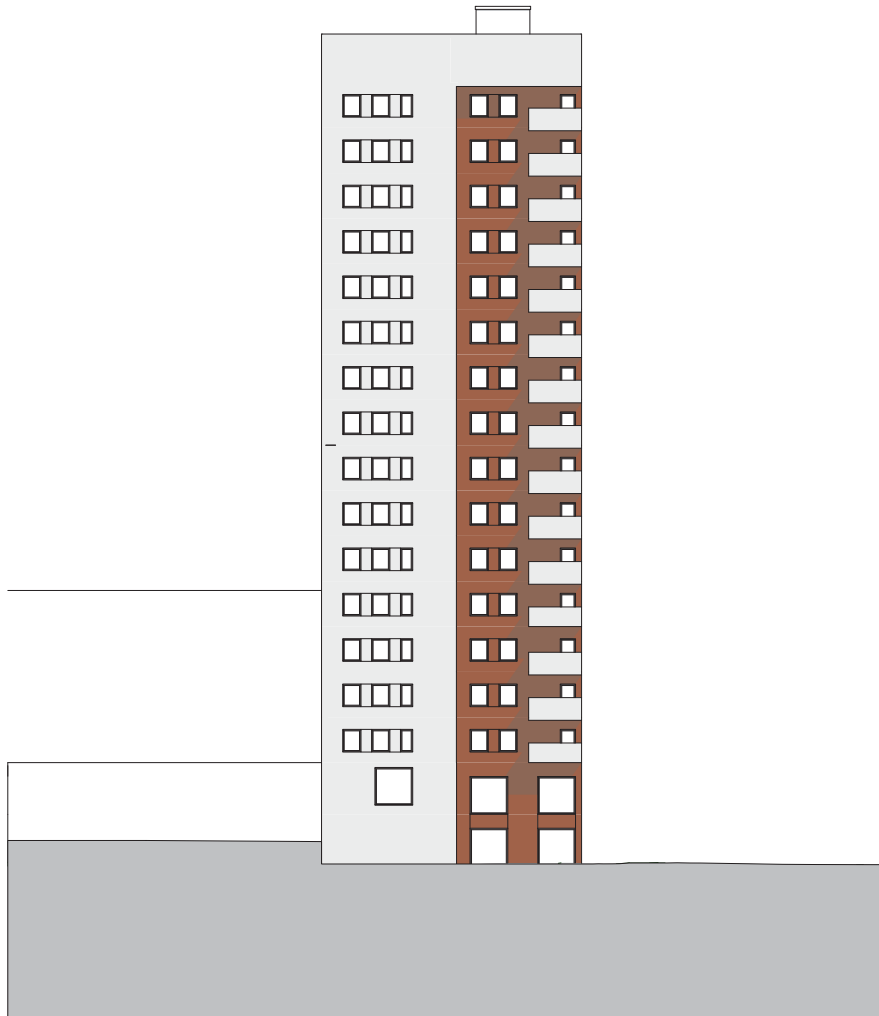

ÅLESUND 1

FASAD SYDOST SKALA 1:500

2019-01-15

UNDERLAG TJLL SAMRÅDSHANDLING - HUSBY
A-40-3-37 Ålesund fasad sydost skala 1:500

ÅLESUND 1

FASAD NORDOST SKALA 1:500

2019-01-15

UNDERLAG TJLL SAMRÅDSHANDLING - HUSBY
A-40-3-38 Ålesund fasad nordost skala 1:500