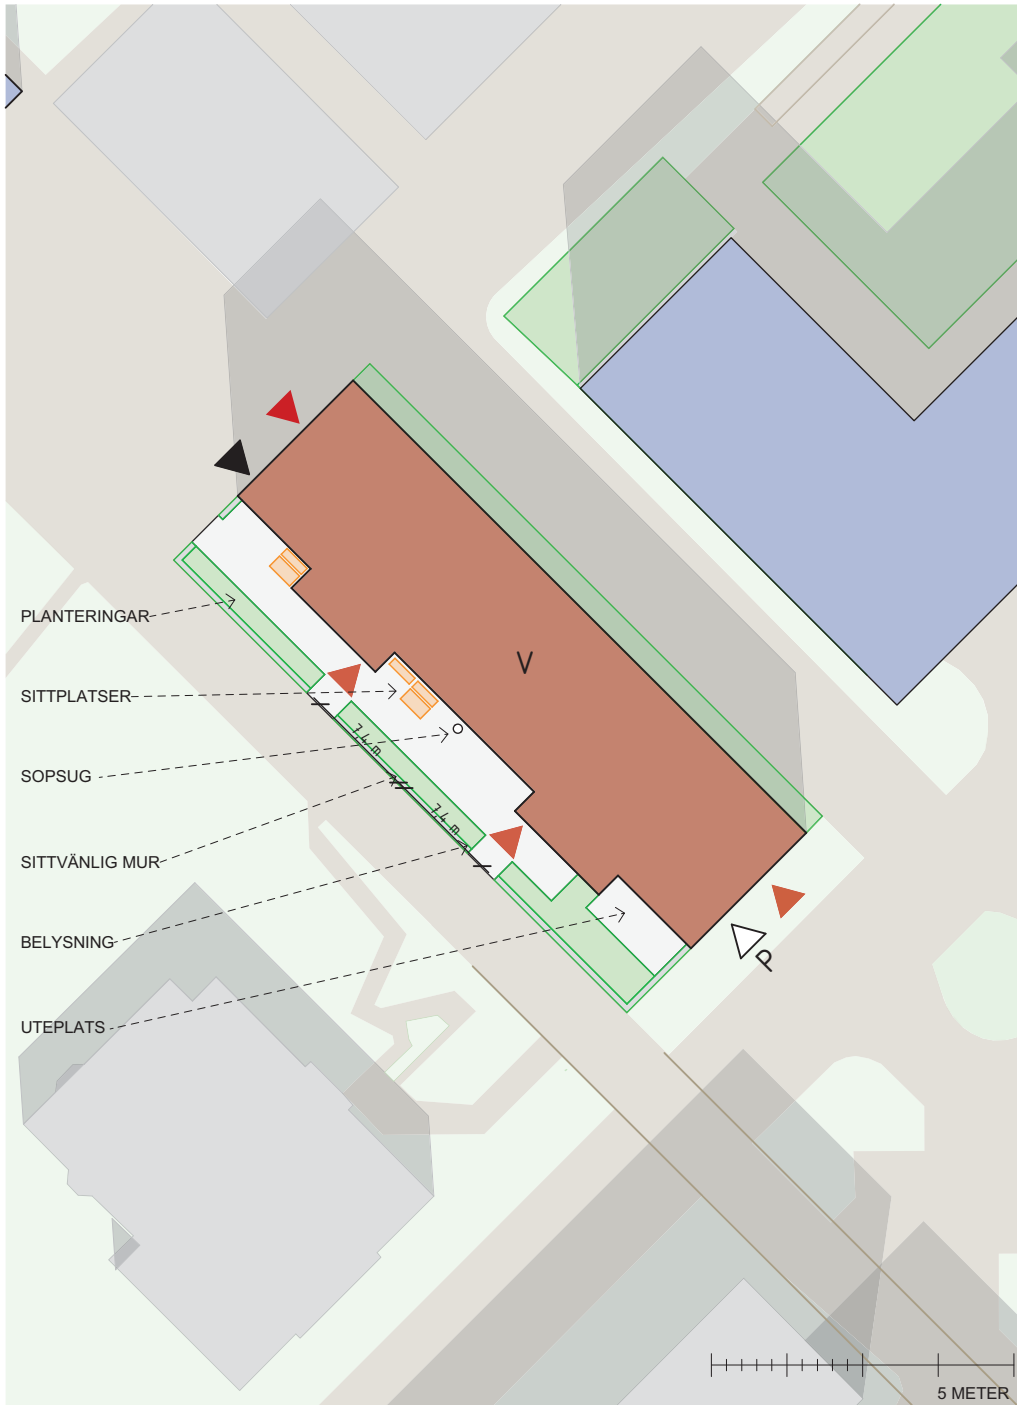

ÅLESUND 1

BEBYGGELSE OCH GÅRDAR

2019-01-15

UNDERLAG TILL SAMRÅDSHANDLING - HUSBY
A-01-1-09 Situationsplan bebyggelse och gårdar Ålesund 1 1:500

OSLO 9

BEBYGGELSE OCH GÅRDAR

2019-01-15

UNDERLAG TILL SAMRÅDSHANDLING - HUSBY
A-01-1-10 Situationsplan bebyggelse och gårdar Oslo 9 1:500

BERGEN 2

BEBYGGELSE OCH GÅRDAR

2019-01-15

UNDERLAG TILL SAMRÅDSHANDLING - HUSBY
A-01-1-11 Situationsplan bebyggelse och gårdar Bergen 1:500

HUSBY

Inkom till Stockholms stadsbyggnadskontor - 2019-01-15, Dnr 2016-19140

TOTAL

2019-01-15

UNDERLAG TILL SAMRÅDSHANDLING - HUSBY
A-01-1-12 Situationsplan Total 1:2000

- SVENSKA BOSTÄDER
- ICA/ SVENSKA BOSTÄDER
- HEMBLA
- NY T-BANAUPPGÅNG/ SVENSKA BOSTÄDER
- BILVÄG/ OFFENTLIGT STRÅK
- OFFENTLIGA GRÖNOMRÅDEN /PARK/GÅRDSPARK
- PRIVAT GÅRD