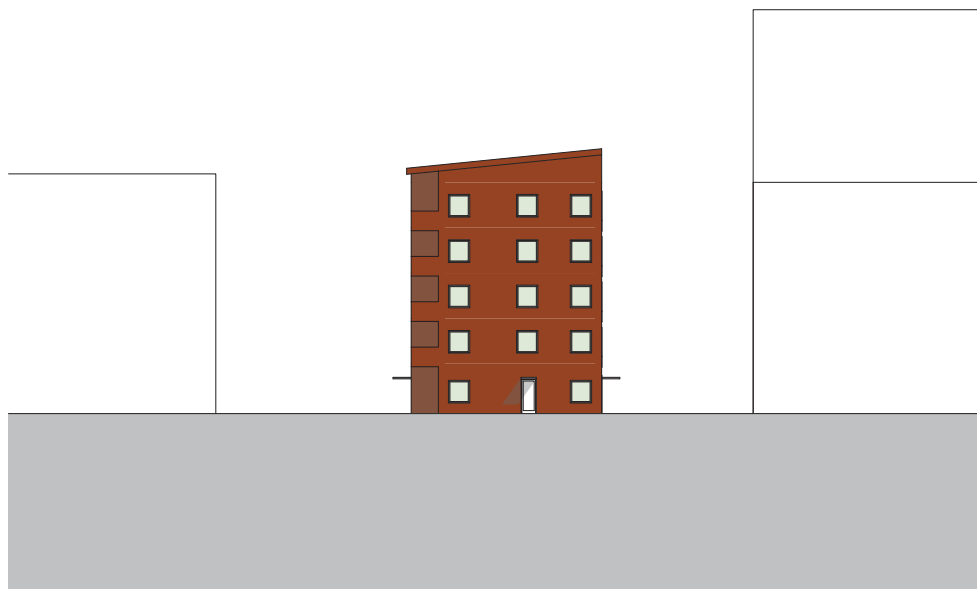

OSLO 9

FASAD SYDOST SKALA 1:500

2019-01-15

UNDERLAG TILL SAMRÅDSHANDLING - HUSBY
A-40-3-41 Oslo fasad sydost skala 1:500