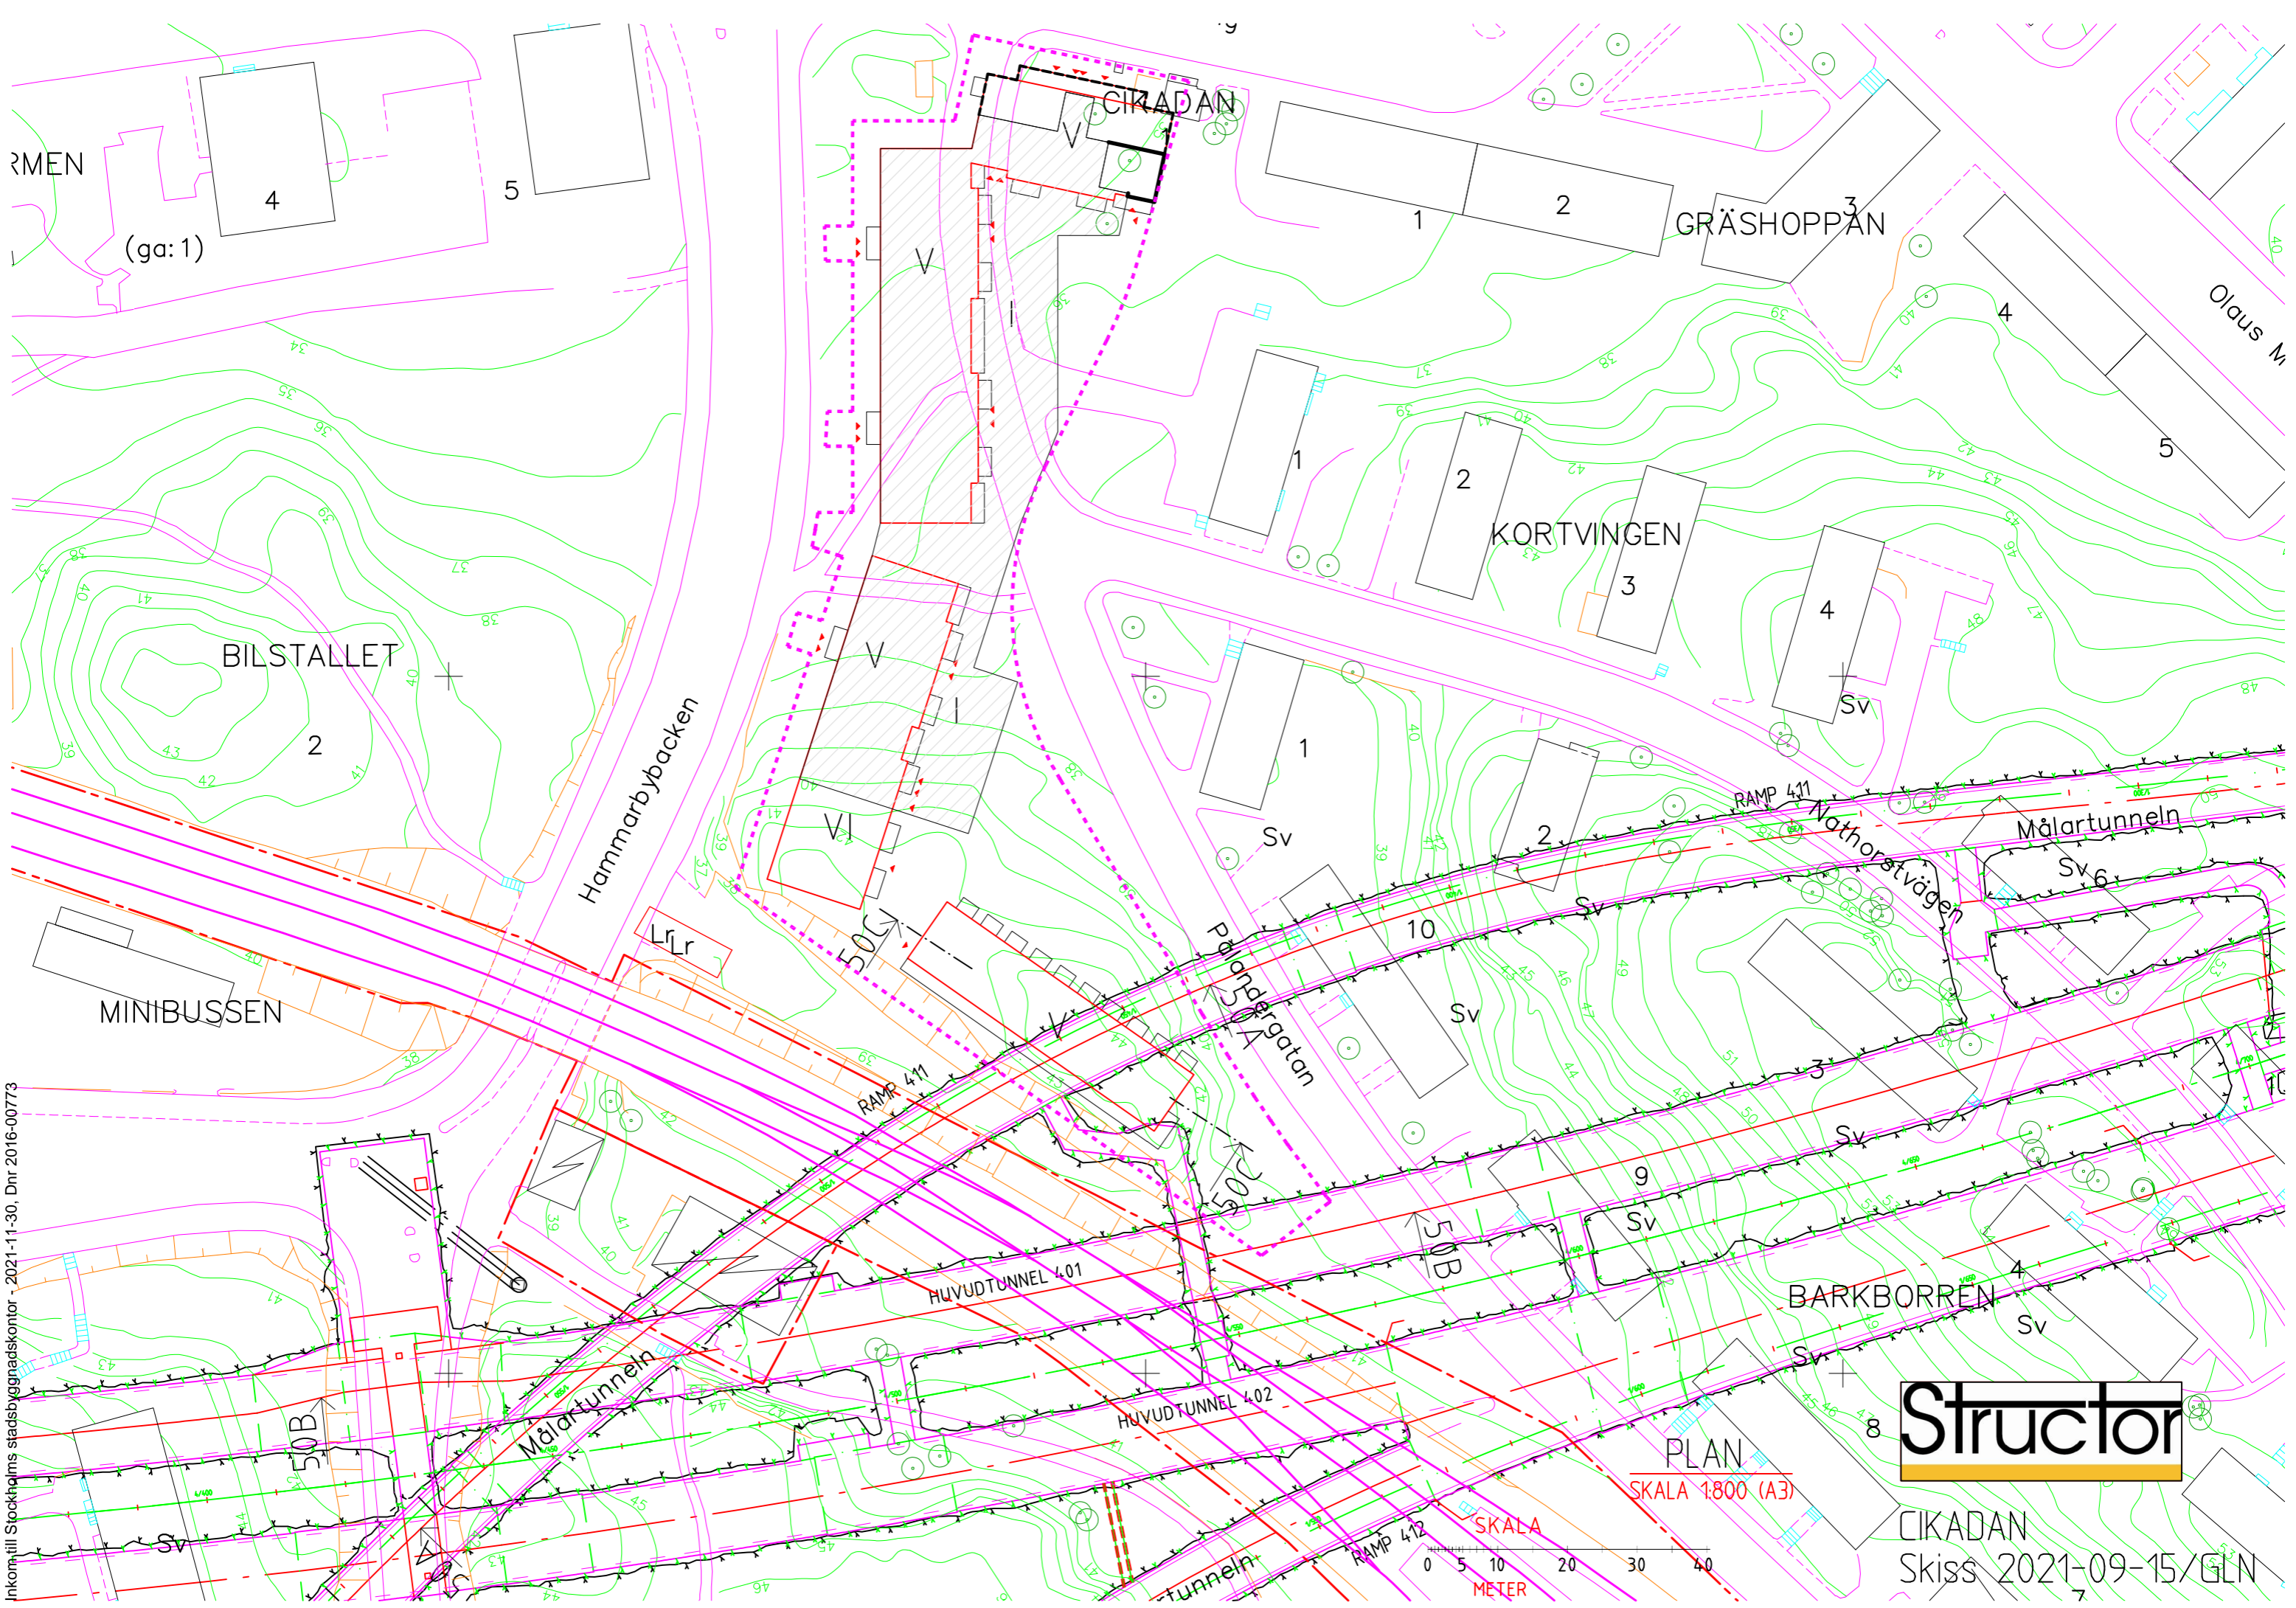

Inkom till Stockholms stadsbyggnadskontor - 2021-11-30, Dnr 2016-00773

PLAN
SKALA 1:800 (A3)

CIKADAN
Skiss 2021-09-15/GLN