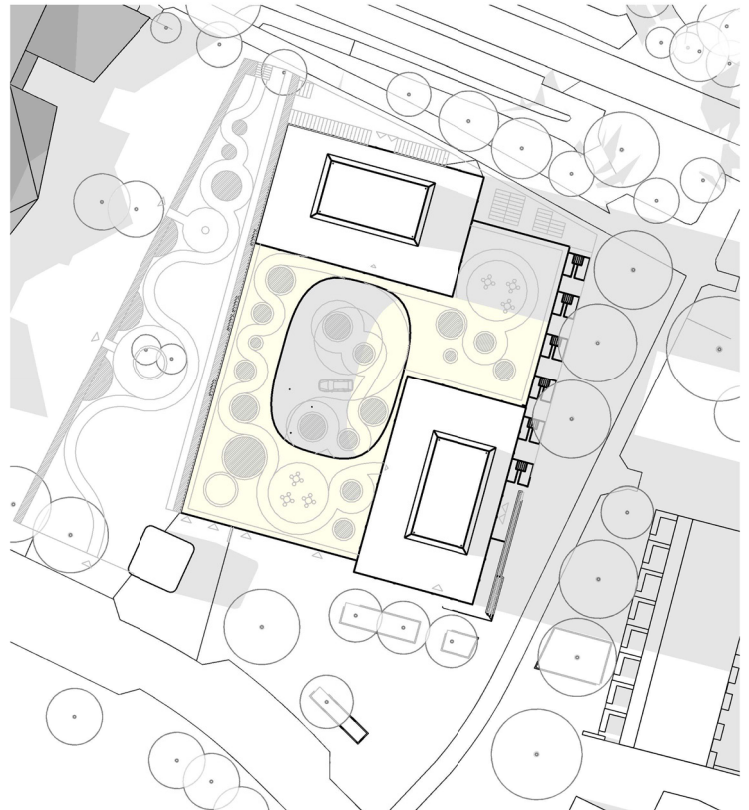

**Juni kl 18** - gårdar 61% solbelysta  
 Övre gård: 84%  
 Nedre gård: 21%

Inkom till Stockholms stadsbyggnadskontor - 2023-10-25, Dnr 2020-13373

SKALA 1:1000

Kvarter 2  
 Solstudie juni  
 1:1000