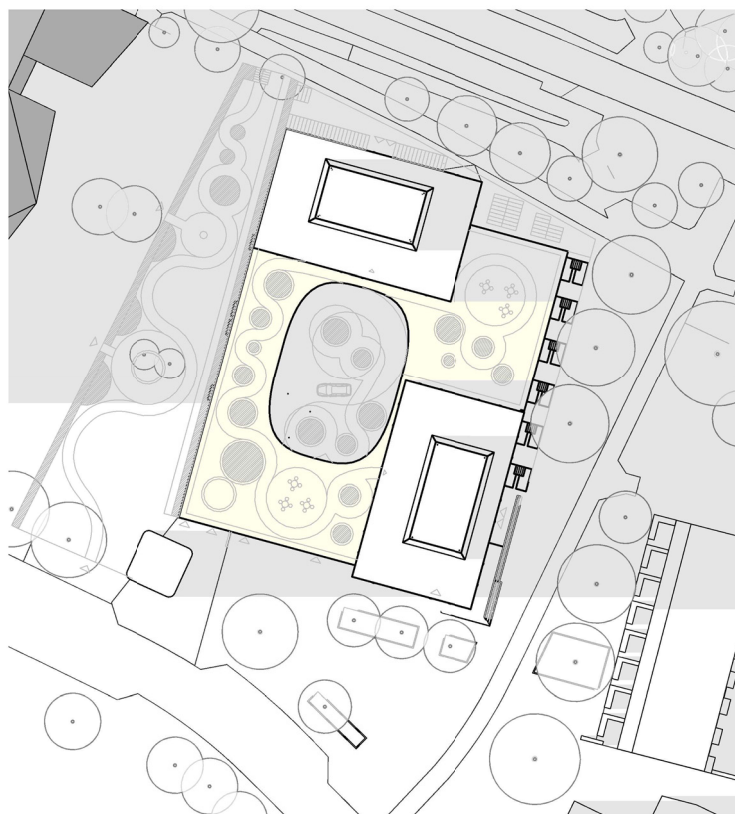

**Vårdagjämning kl 18** - gårdar 53% solbelysta  
 Övre gård: 82%  
 Nedre gård: 0%

Inkom till Stockholms stadsbyggnadskontor - 2023-10-25, Dnr 2020-13373

SKALA 1:1000

METER

Kvarter 2

Solstudie vårdagjämning

1:1000