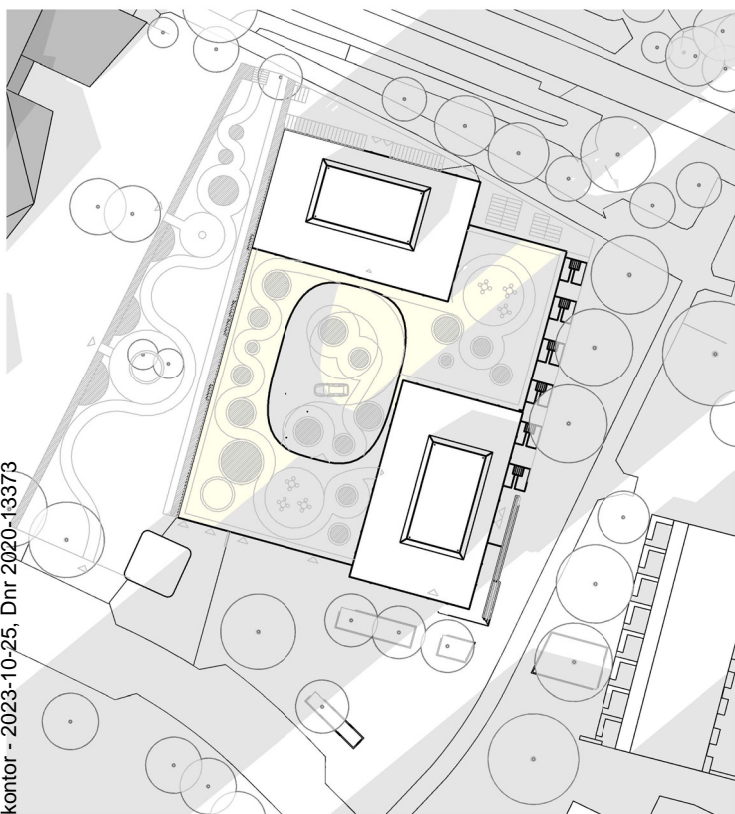

Vårdagjämning kl 15 - gårdar 43% solbelysta
Övre gård: 52%
Nedre gård: 28%