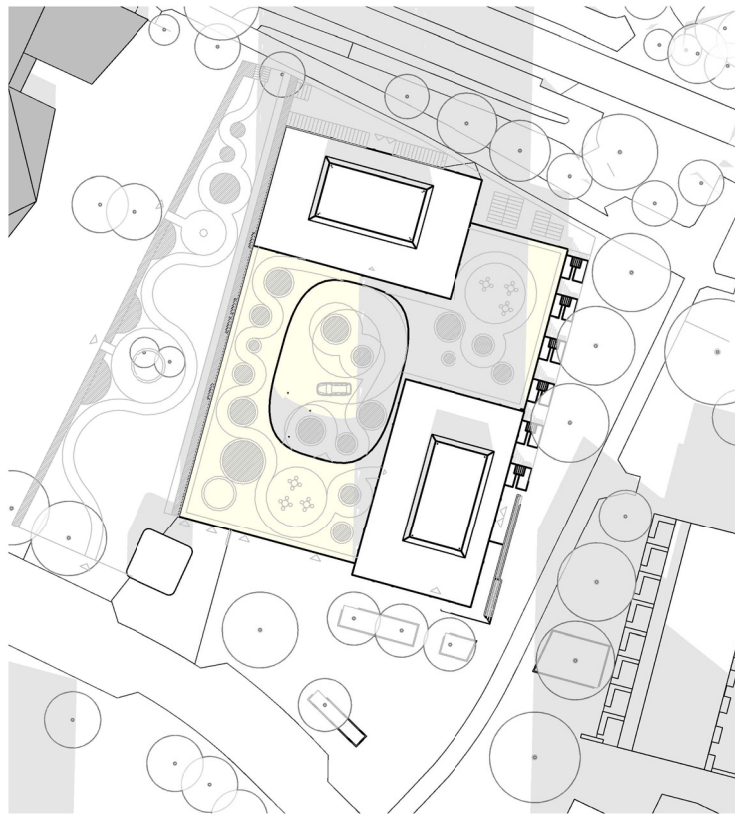

Vårdagjämning kl 12 - gårdar 50% solbelysta
Övre gård: 62%
Nedre gård: 32%