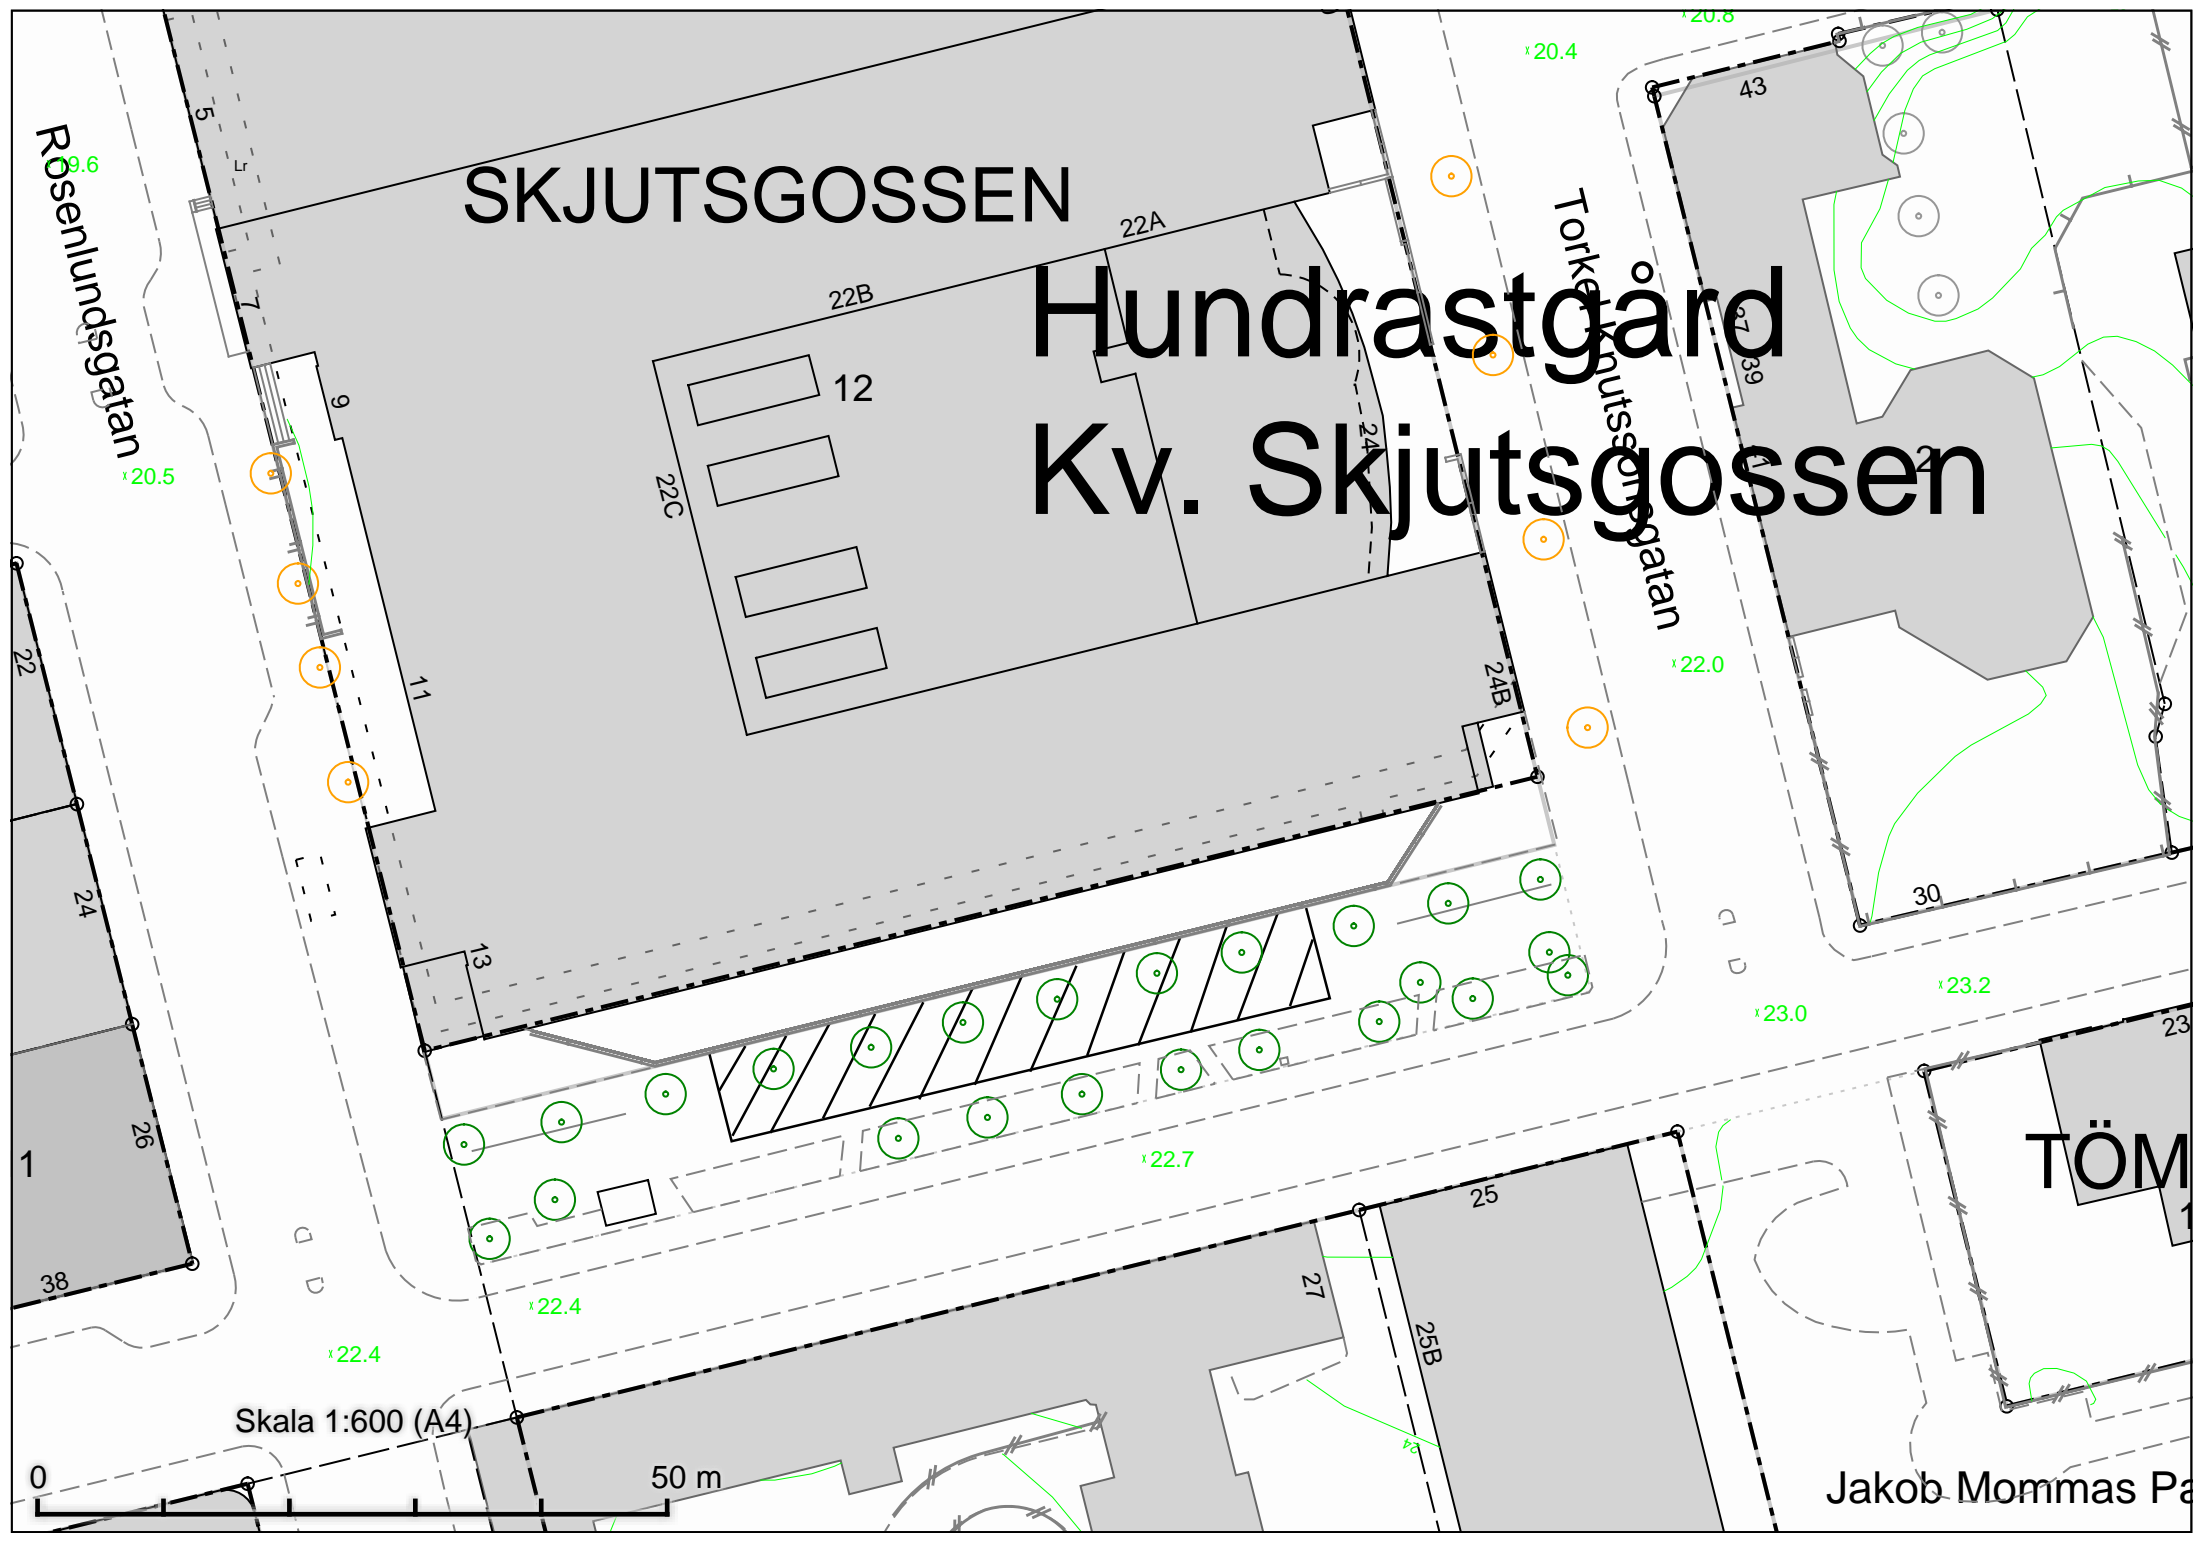

SKJUTSGOSSEN

Hundrastgård Kv. Skjutsqossen

Rosenlundsgatan

Torkeknutsensorgatan

TÖM

Skala 1:600 (A4)
0 50 m

Jakob Mommas Pa