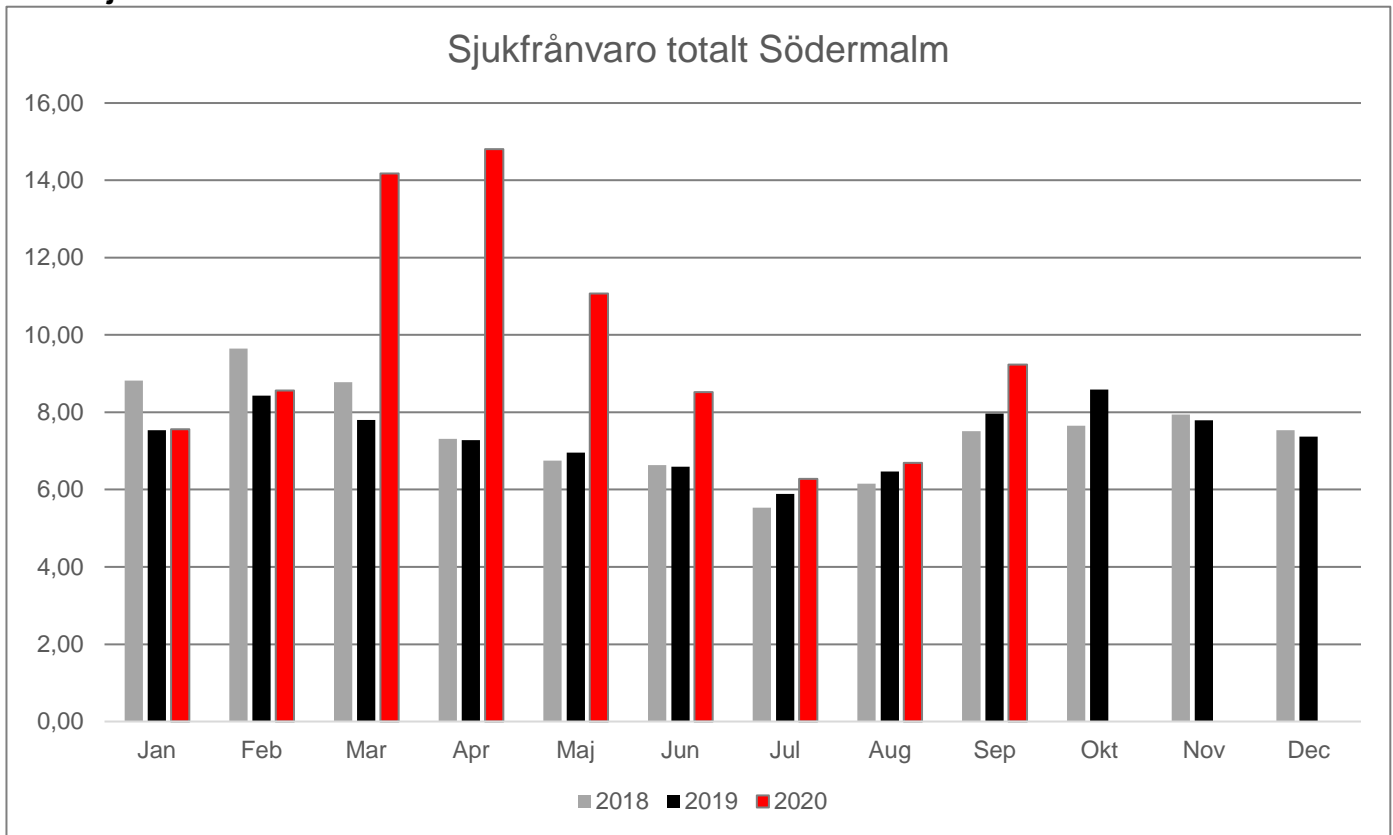

## Sjukfrånvaro Södermalms SDF 2018-2020

### Total sjukfrånvaro