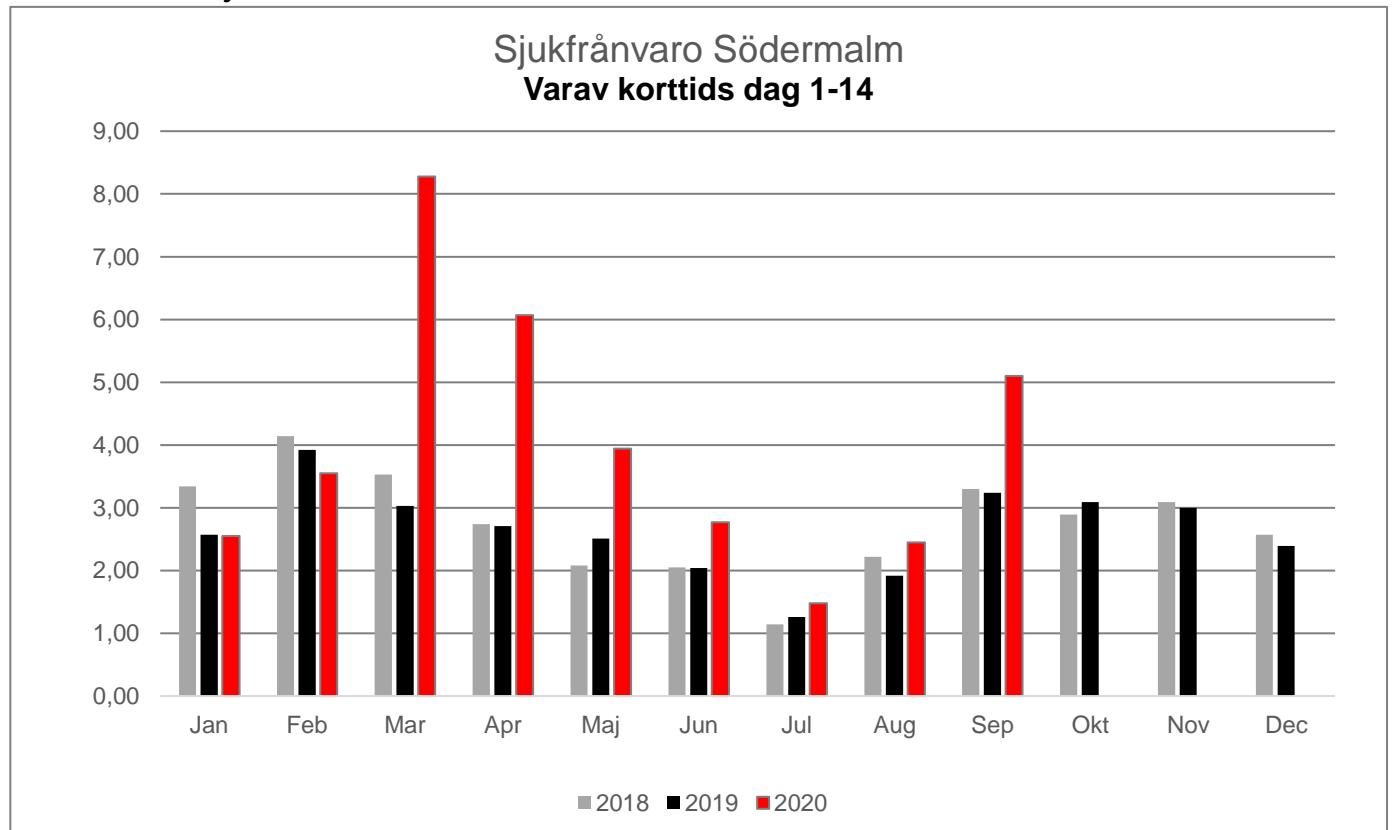

Varav korttidssjukfrånvaro