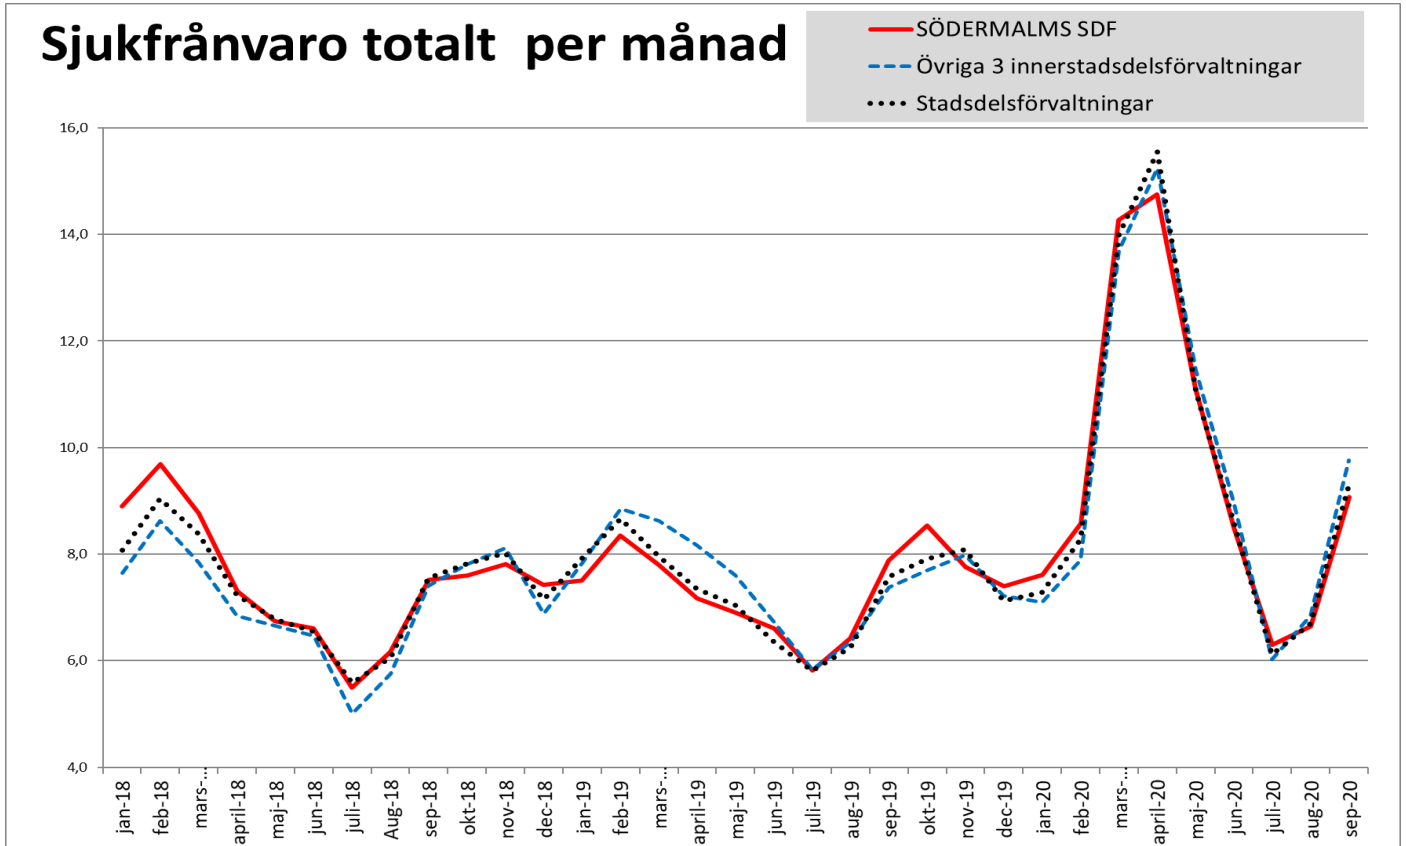

Sjukfrånvaro Södermalms SDF Jämfört med staden

Total sjukfrånvaro