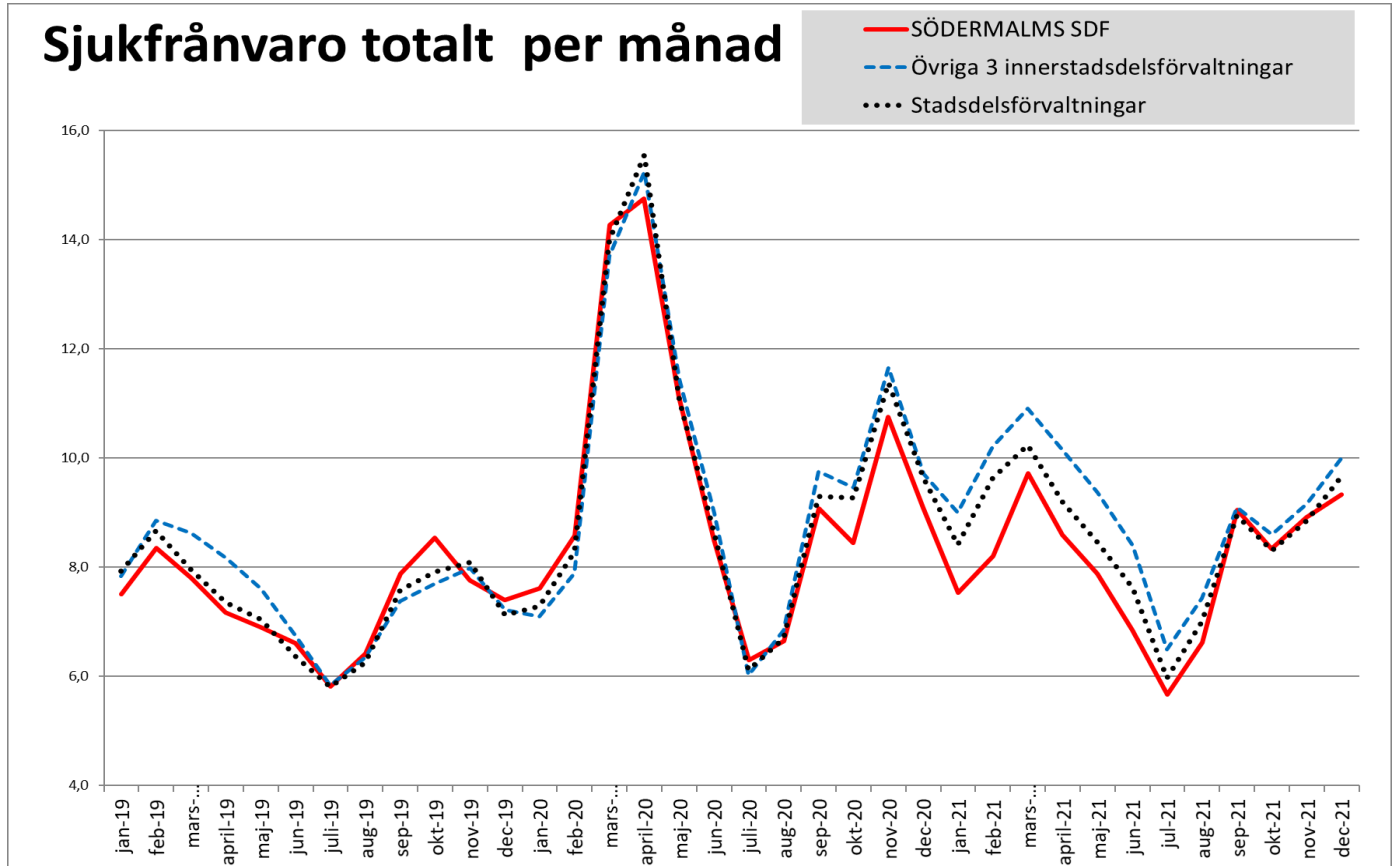

Sjukfrånvaro Södermalms SDF Jämfört med staden

Total sjukfrånvaro