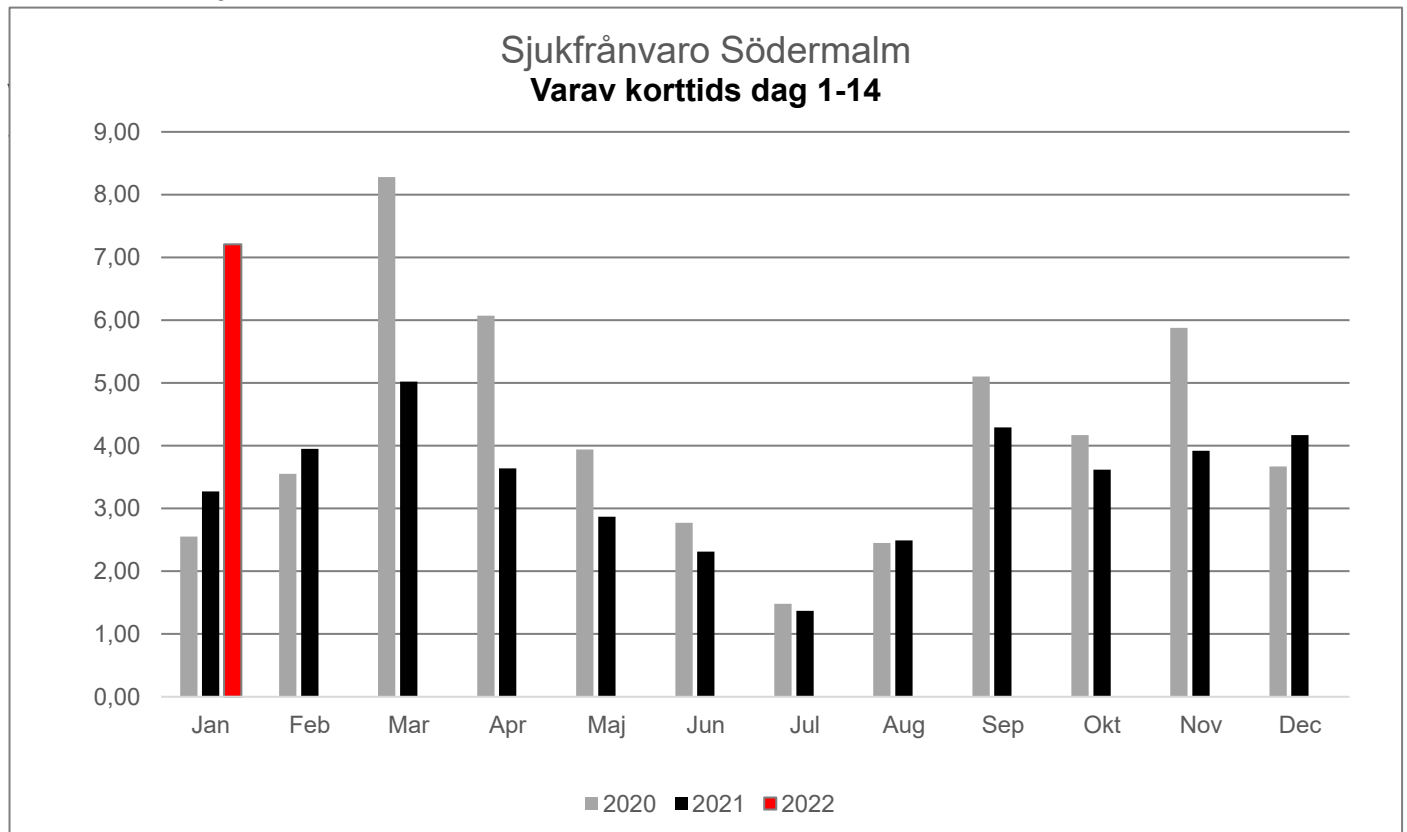

Varav korttidssjukfrånvaro