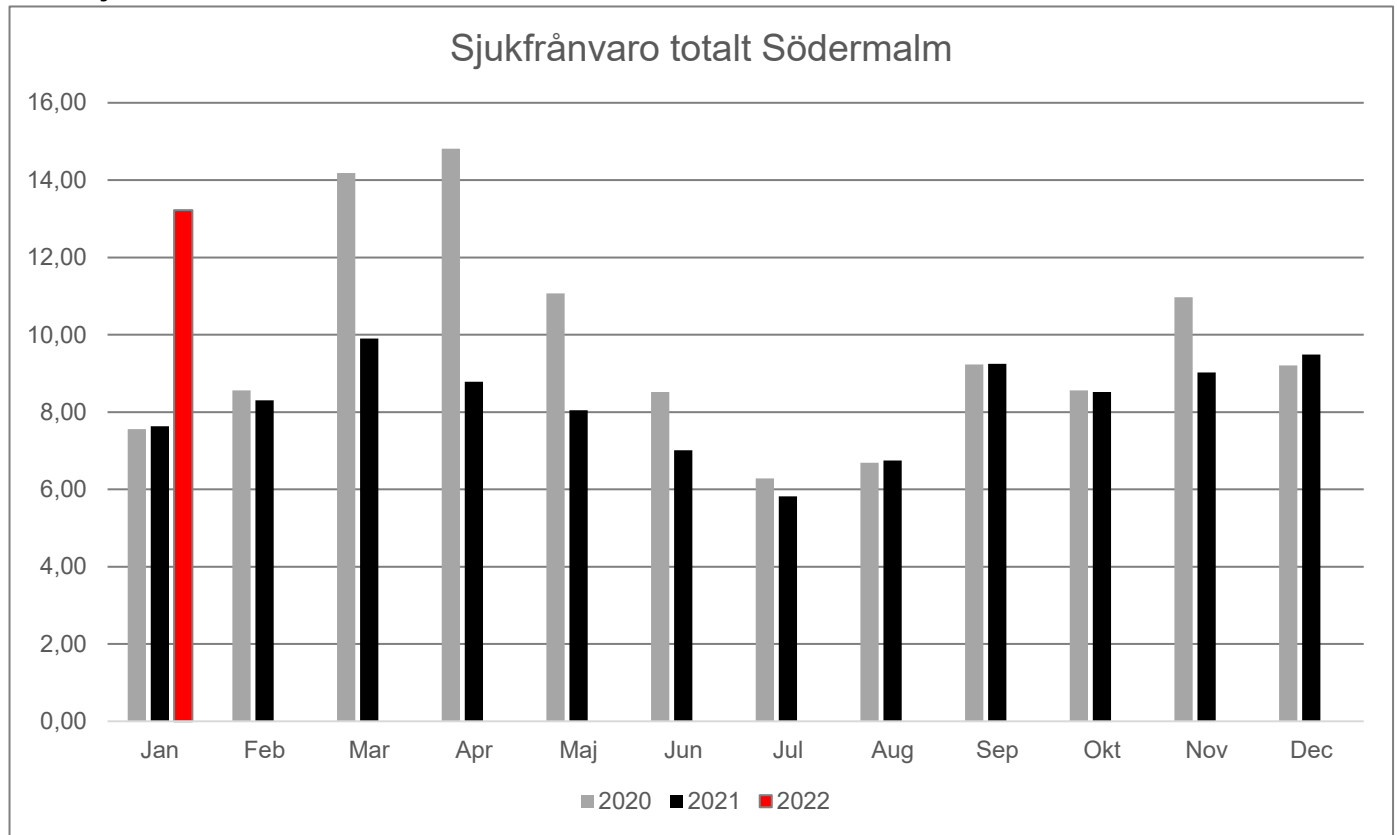

## Sjukfrånvaro Södermalms SDF 2020-2022

### Total sjukfrånvaro