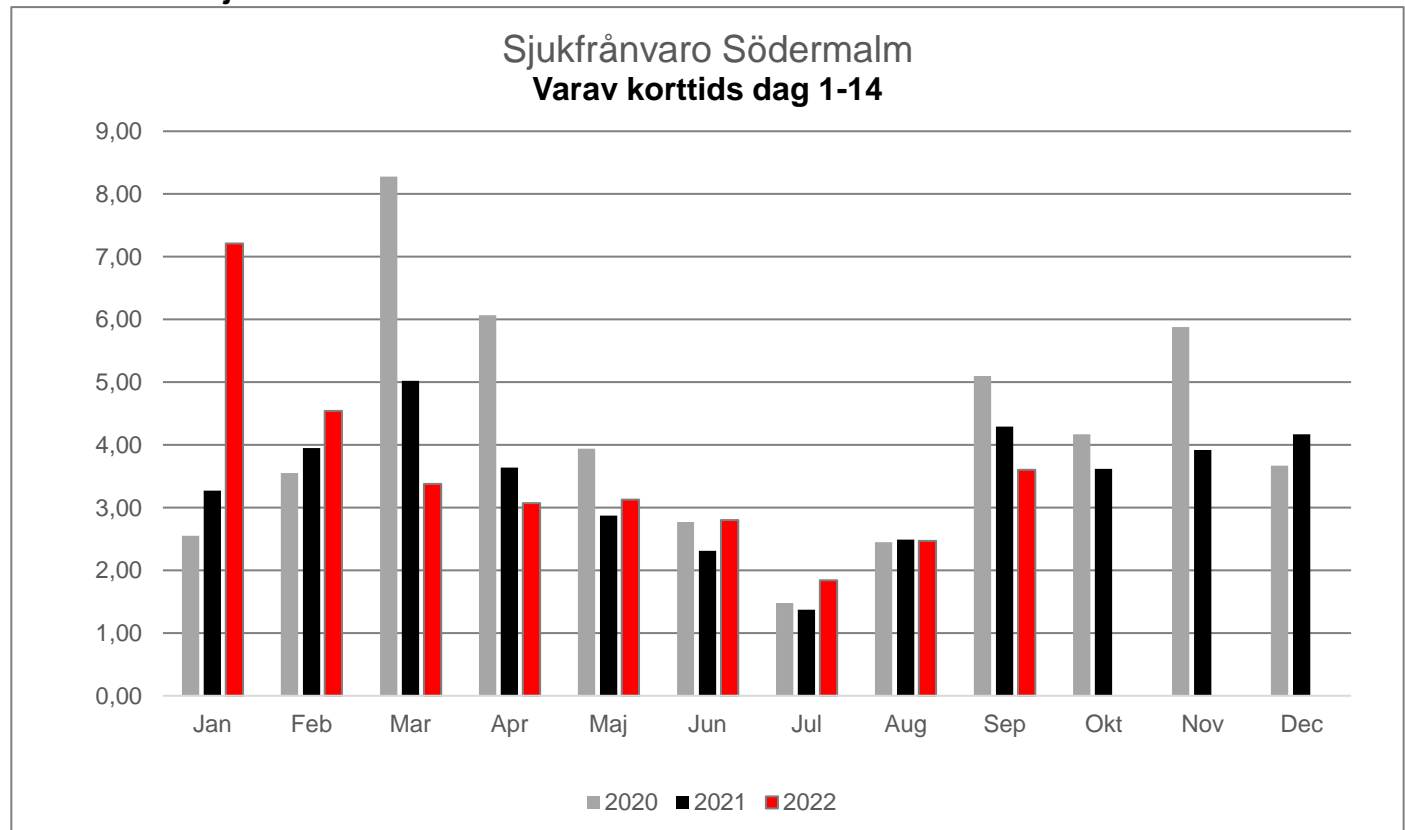

Varav korttidssjukfrånvaro