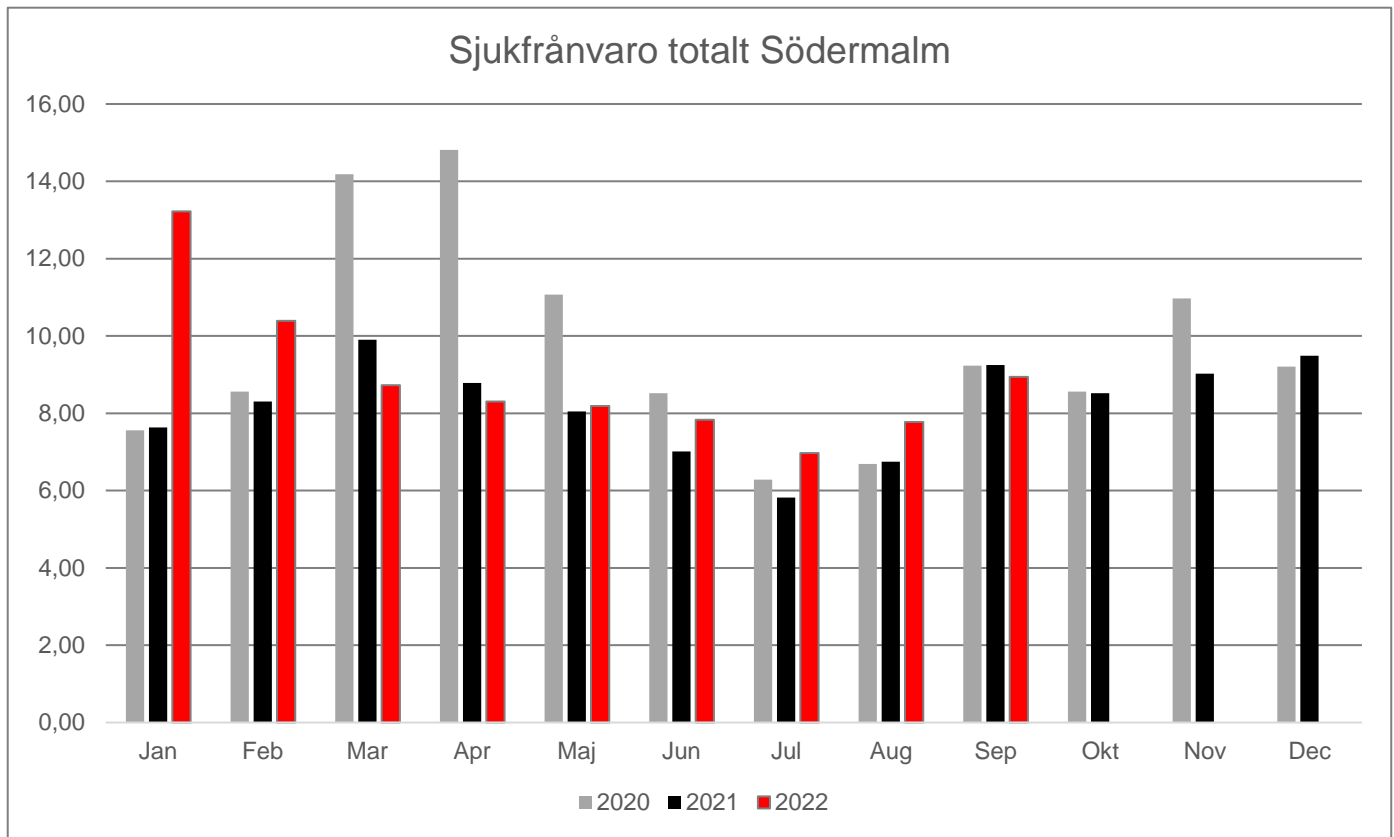

## Sjukfrånvaro Södermalms SDF 2020-2022

### Total sjukfrånvaro

### Varav korttidssjukfrånvaro