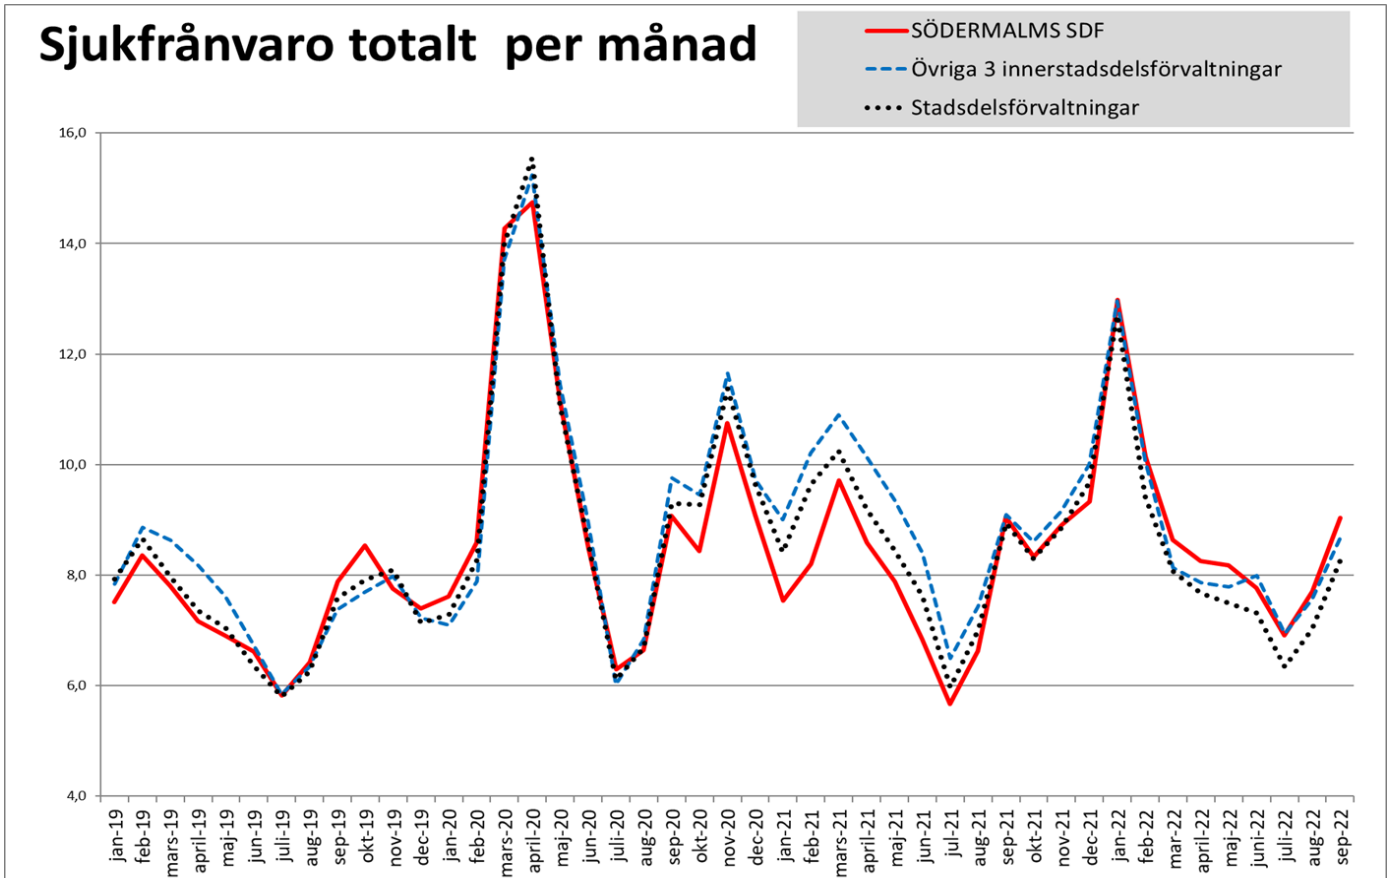

Sjukfrånvaro Södermalms SDF Jämfört med staden

Total sjukfrånvaro