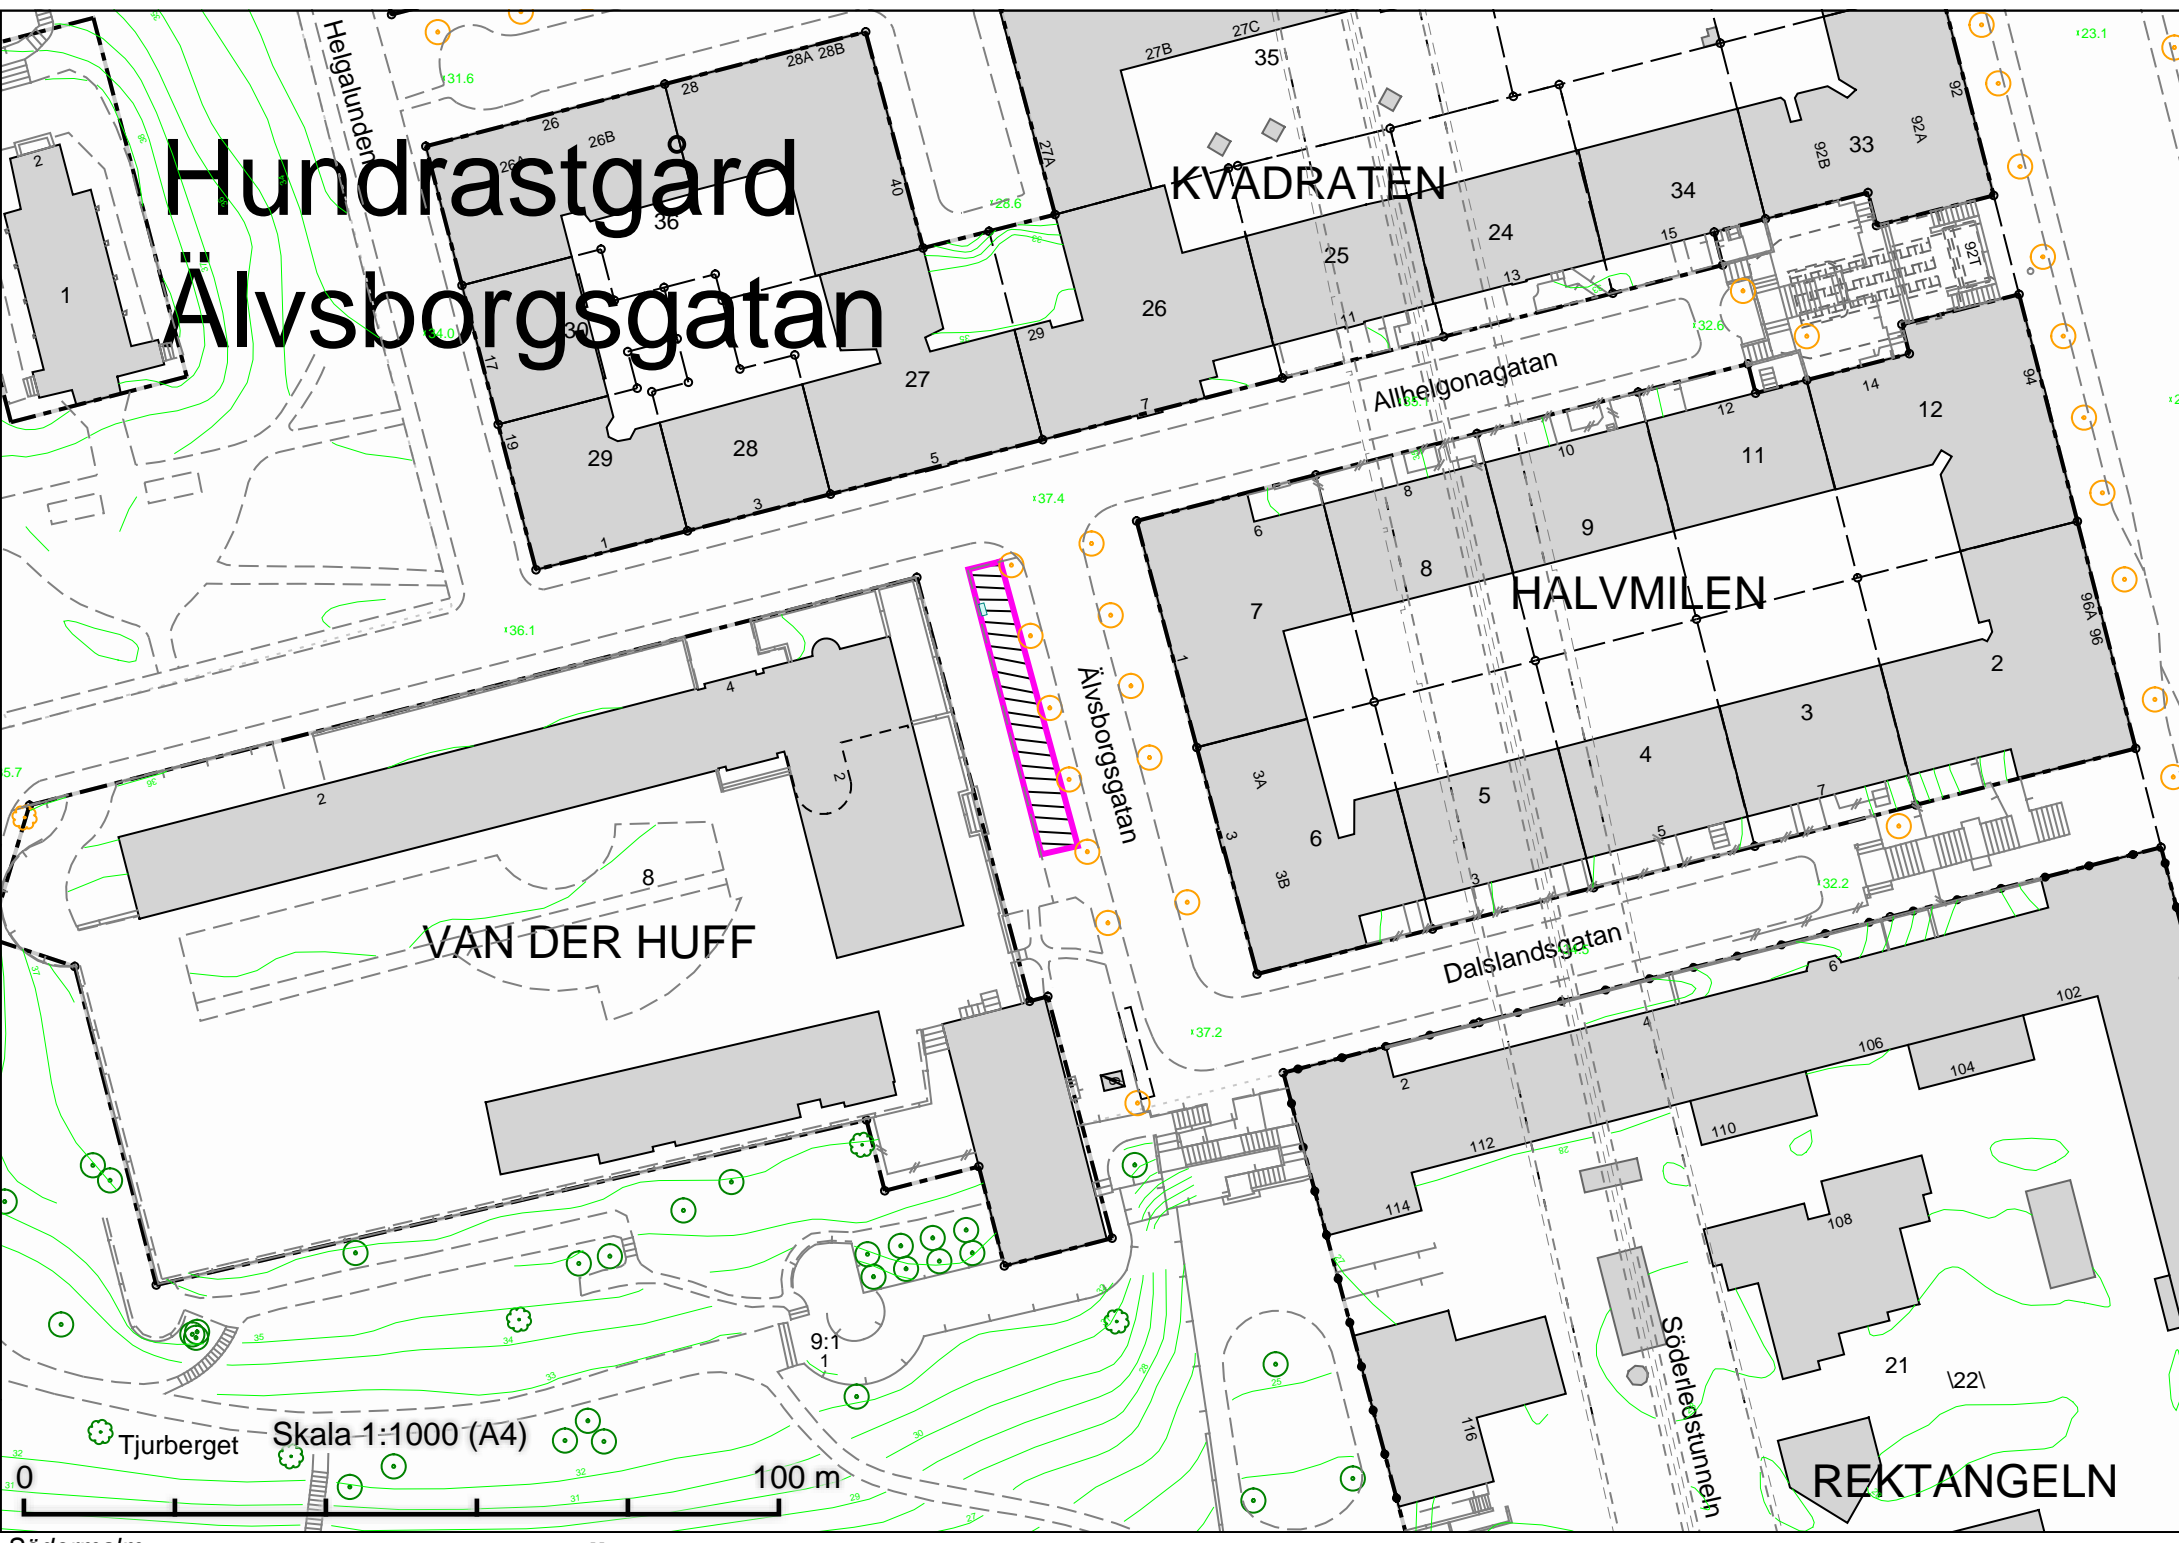

# Hundrastgård Älvsborgsgatan

Skala 1:1000 (A4)

100 m