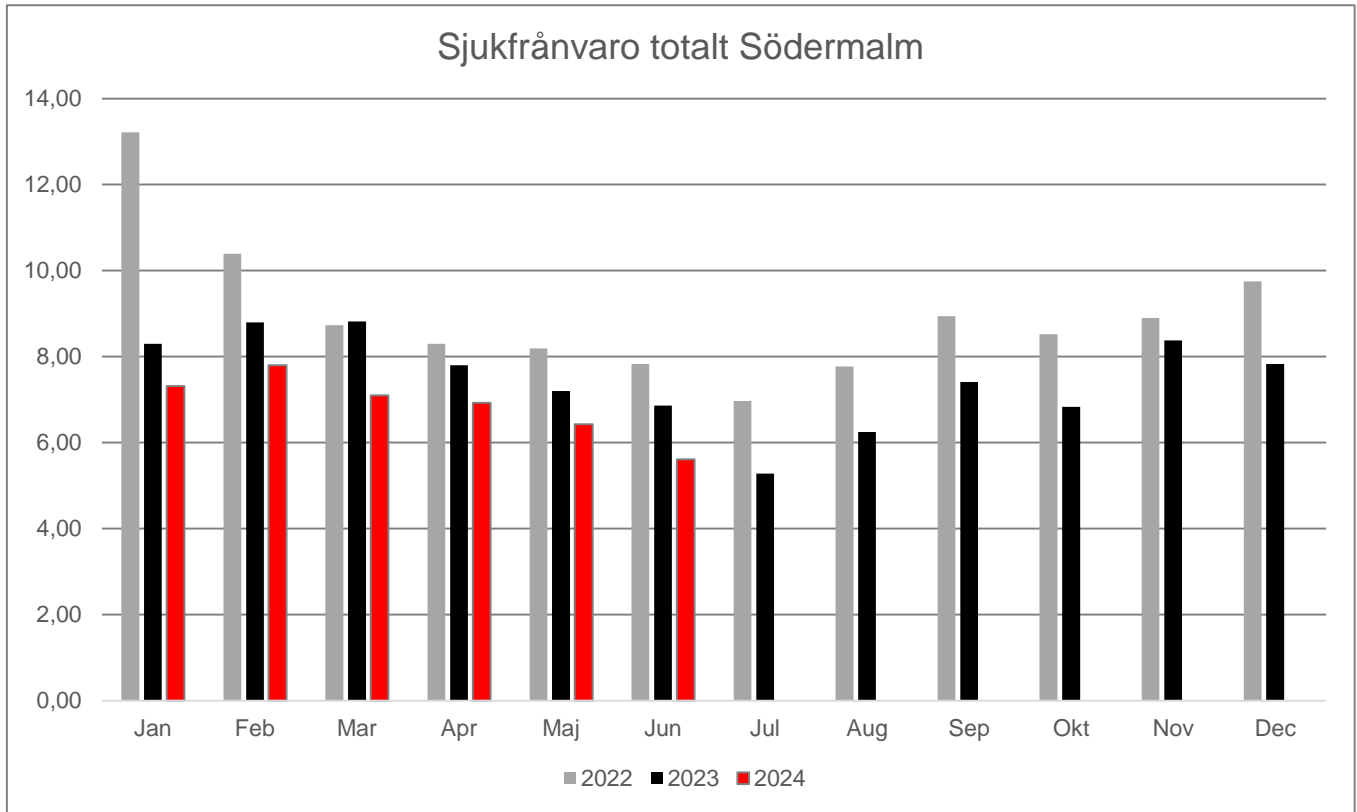

## Sjukfrånvaro Södermalms SDF 2022-2024

### Total sjukfrånvaro