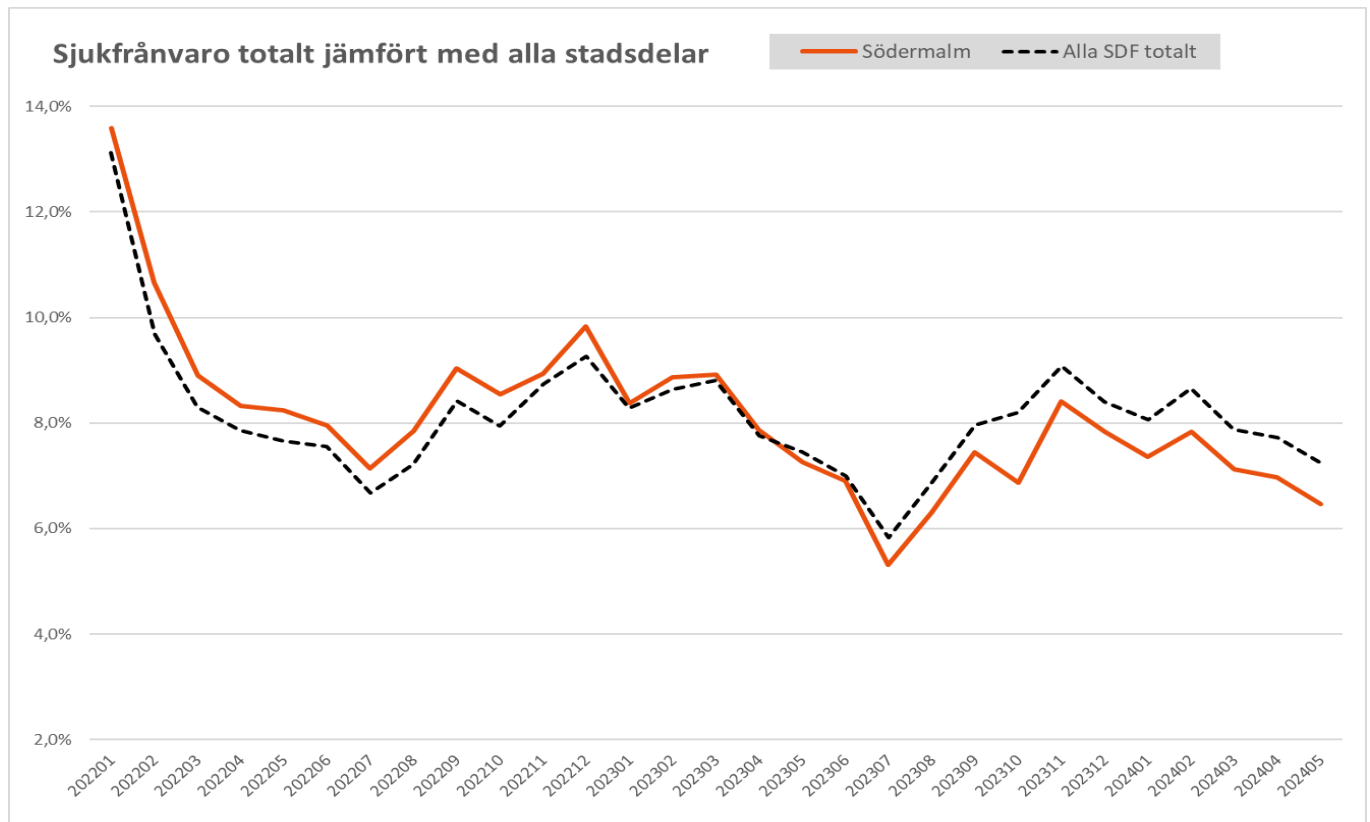

Sjukfrånvaro Södermalms SDF Jämfört med staden

Total sjukfrånvaro