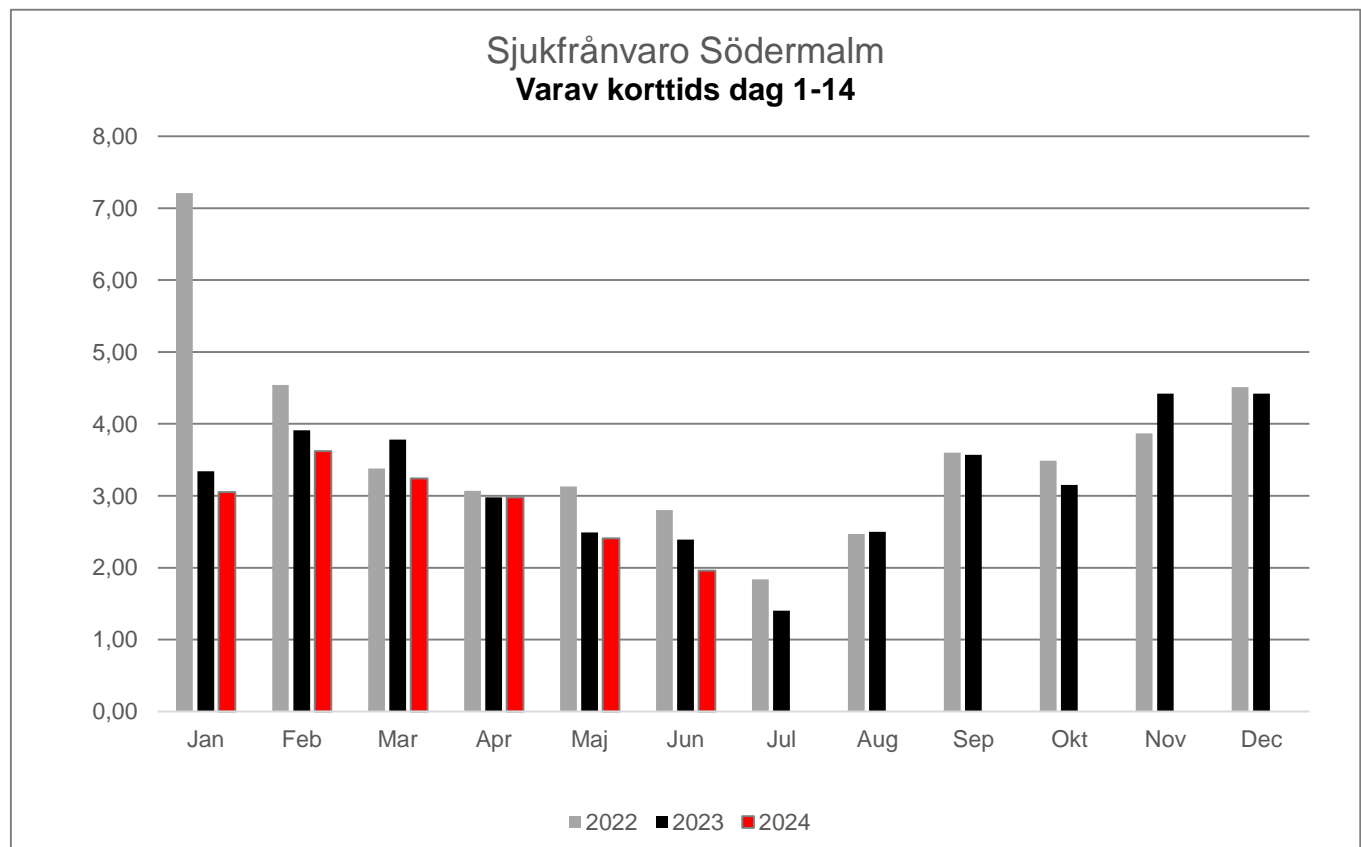

Varav korttidssjukfrånvaro