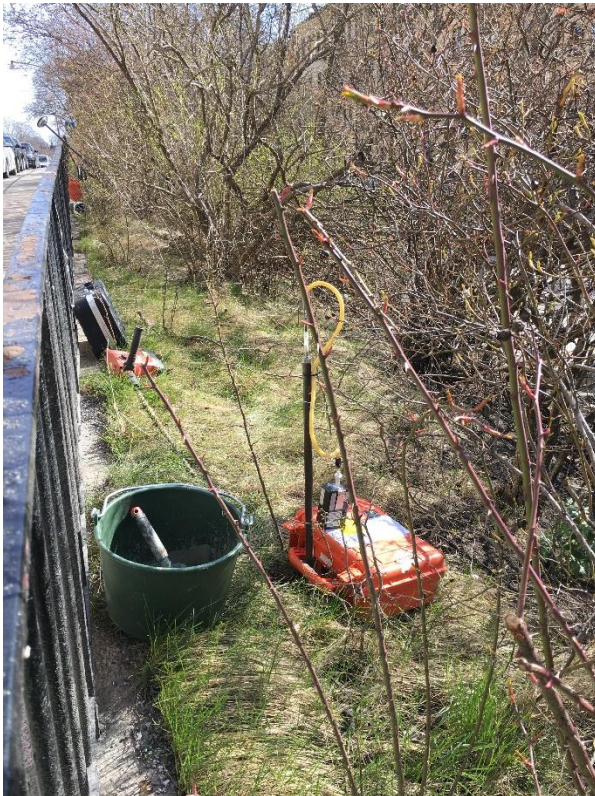

Porluftspunkter i källare vid misstänkt plats för f.d kemtvätt. Borrnas med handhållen borrhammare

21W03P och 21W04P under pågående mätning

21W05P i framkant på bild. 21W07P skyntas längs staketet längre bort

21W02P utanför f.d kemtvätt

21W09P bakom busken längre bort samt 21W10P till höger i bilden

Träd utanför f.d kemptvätt. Provpunkt 21W11T

Träd i slänten. Provpunkt 21W12T

Träd i slänten. Provpunkt 21W13T

Trädet till vänster i klyngan med träd provtogs.  
Provpunkt 21W14T.