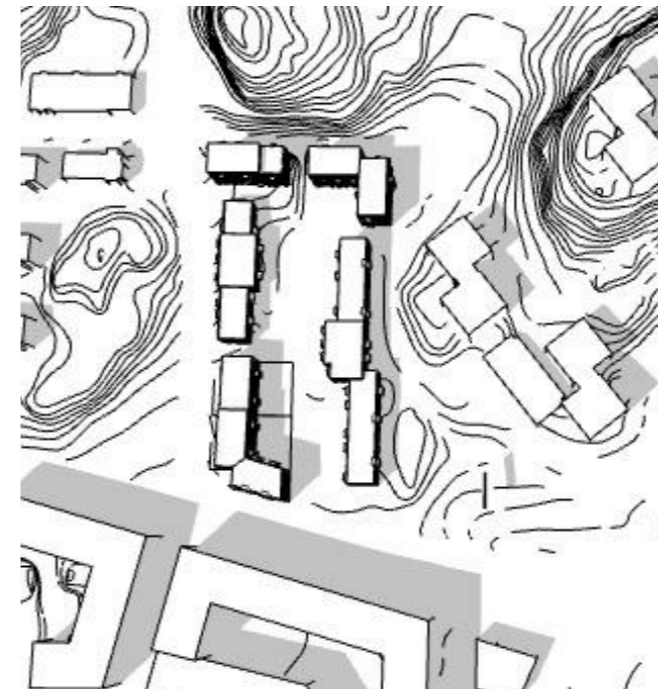

20 juni kl 15
71% sol på innergård

20 juni kl 18
35% sol på innergård

ETTELVA ARKITEKTER/

T 08-785 05 60 www.ettelva.se

ASPHOLMEN 1
Utredningskiss
Solstudier
2021-04-24

UA161