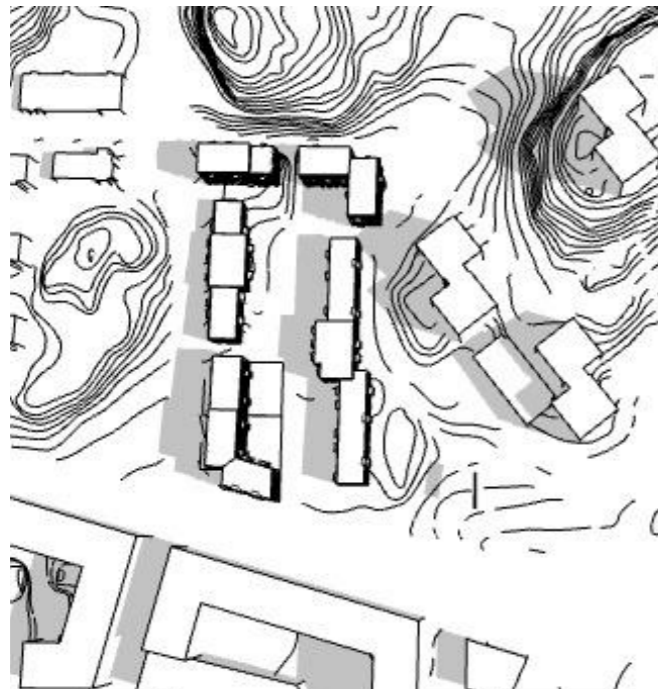

20 juni kl 9
69% sol på innergård