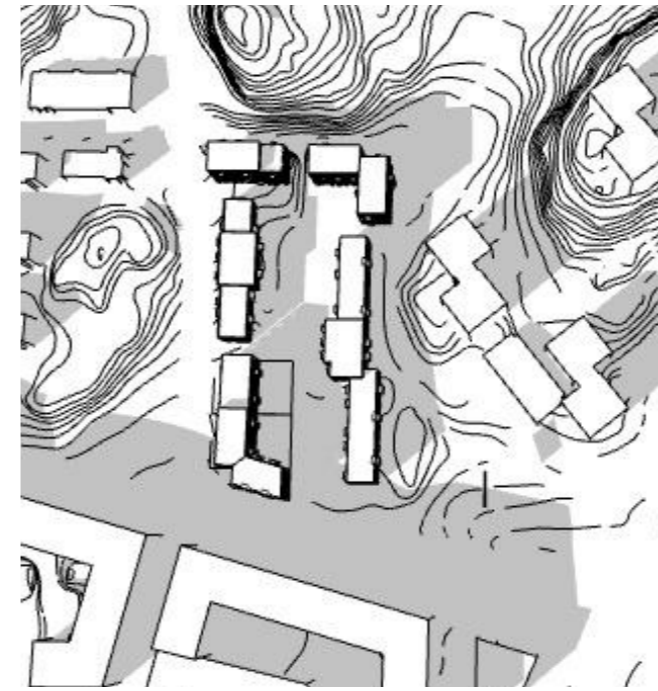

21 mars kl 15
21% sol på innergård