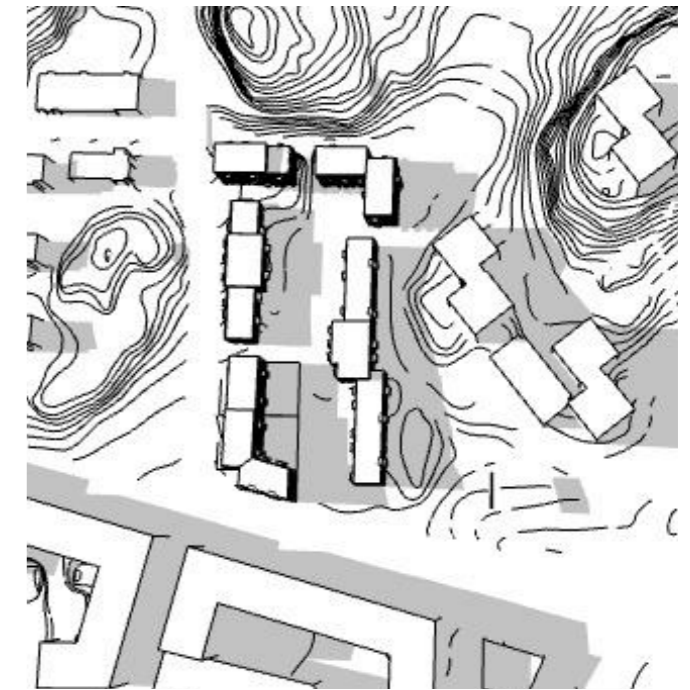

20 juni kl 15
71% sol på innergård

20 juni kl 18
35% sol på innergård

ETTELVA ARKITEKTER/

T 08-785 05 60 www.ettelva.se

ASPHOLMEN 1
Utredningskiss
Solstudier
2021-04-24

UA161